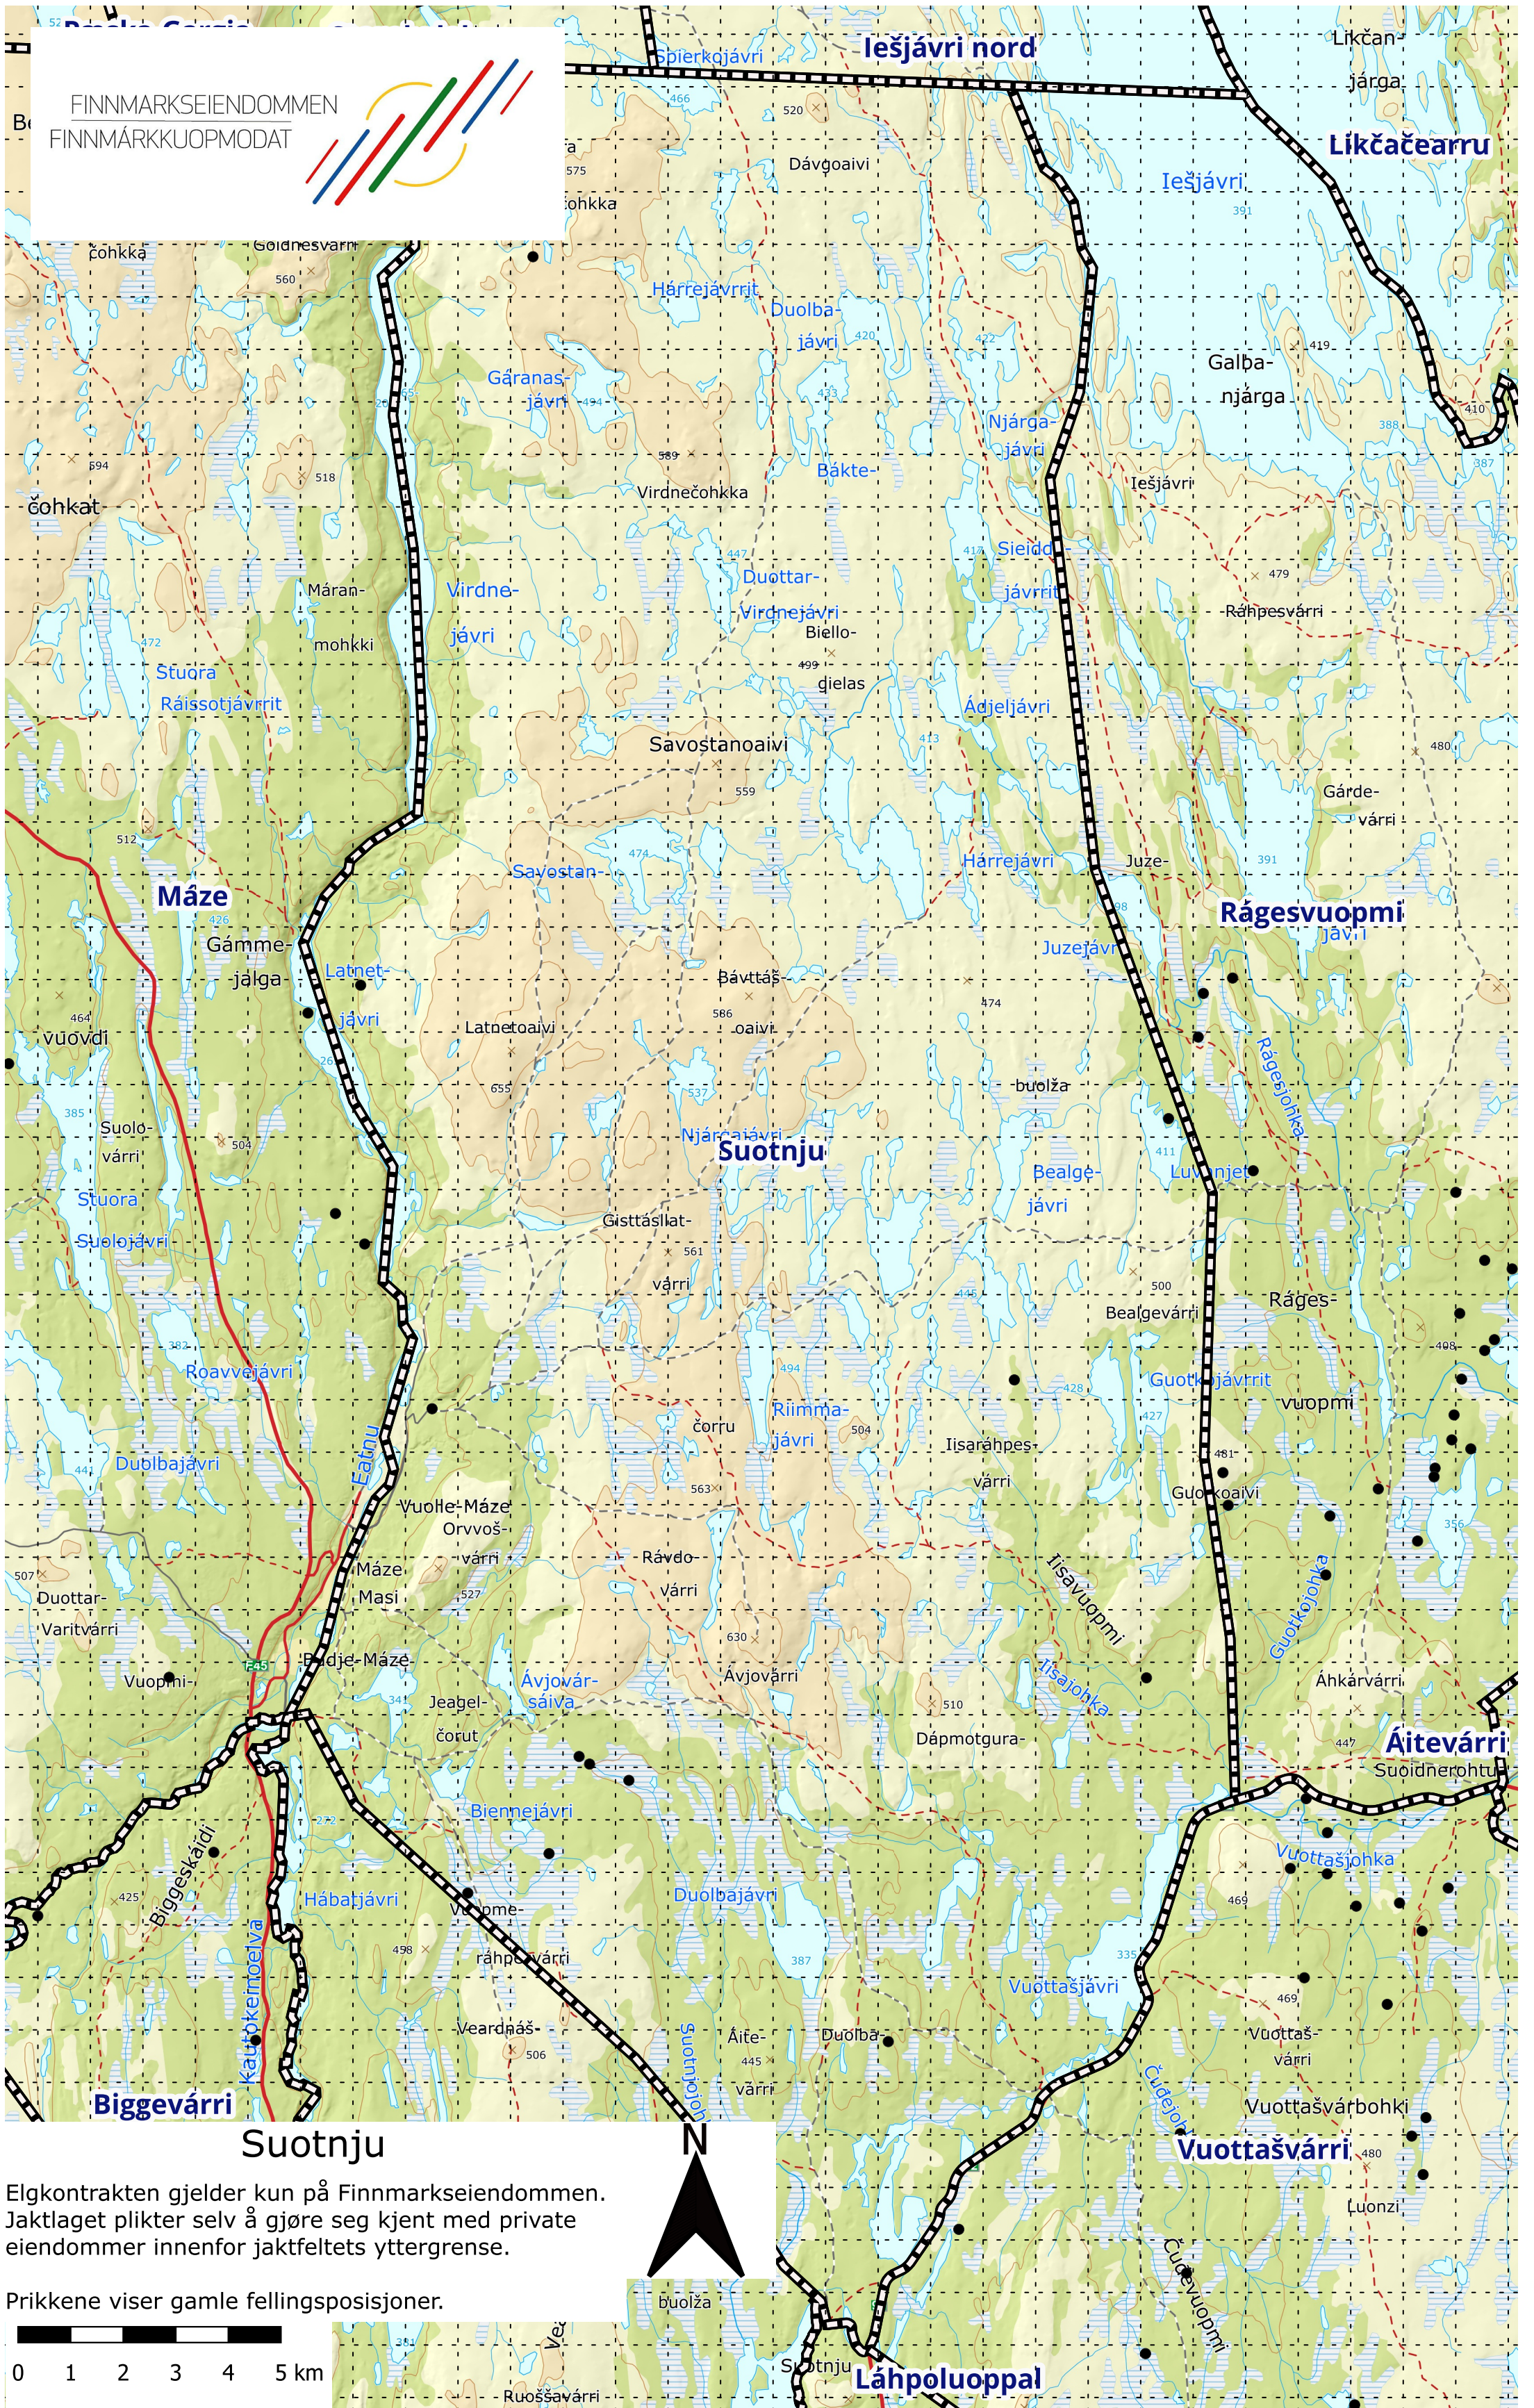

FINNMARKSEIENDOMMEN  
FINNMARKKUOPMODAT

Elgkontrakten gjelder kun på Finnmarkseiendommen.  
Jaktlaget plikter selv å gjøre seg kjent med private  
eiendommer innenfor jaktfeltets yttergrense.

Prikkene viser gamle fellingsposisjoner.

1:100 000