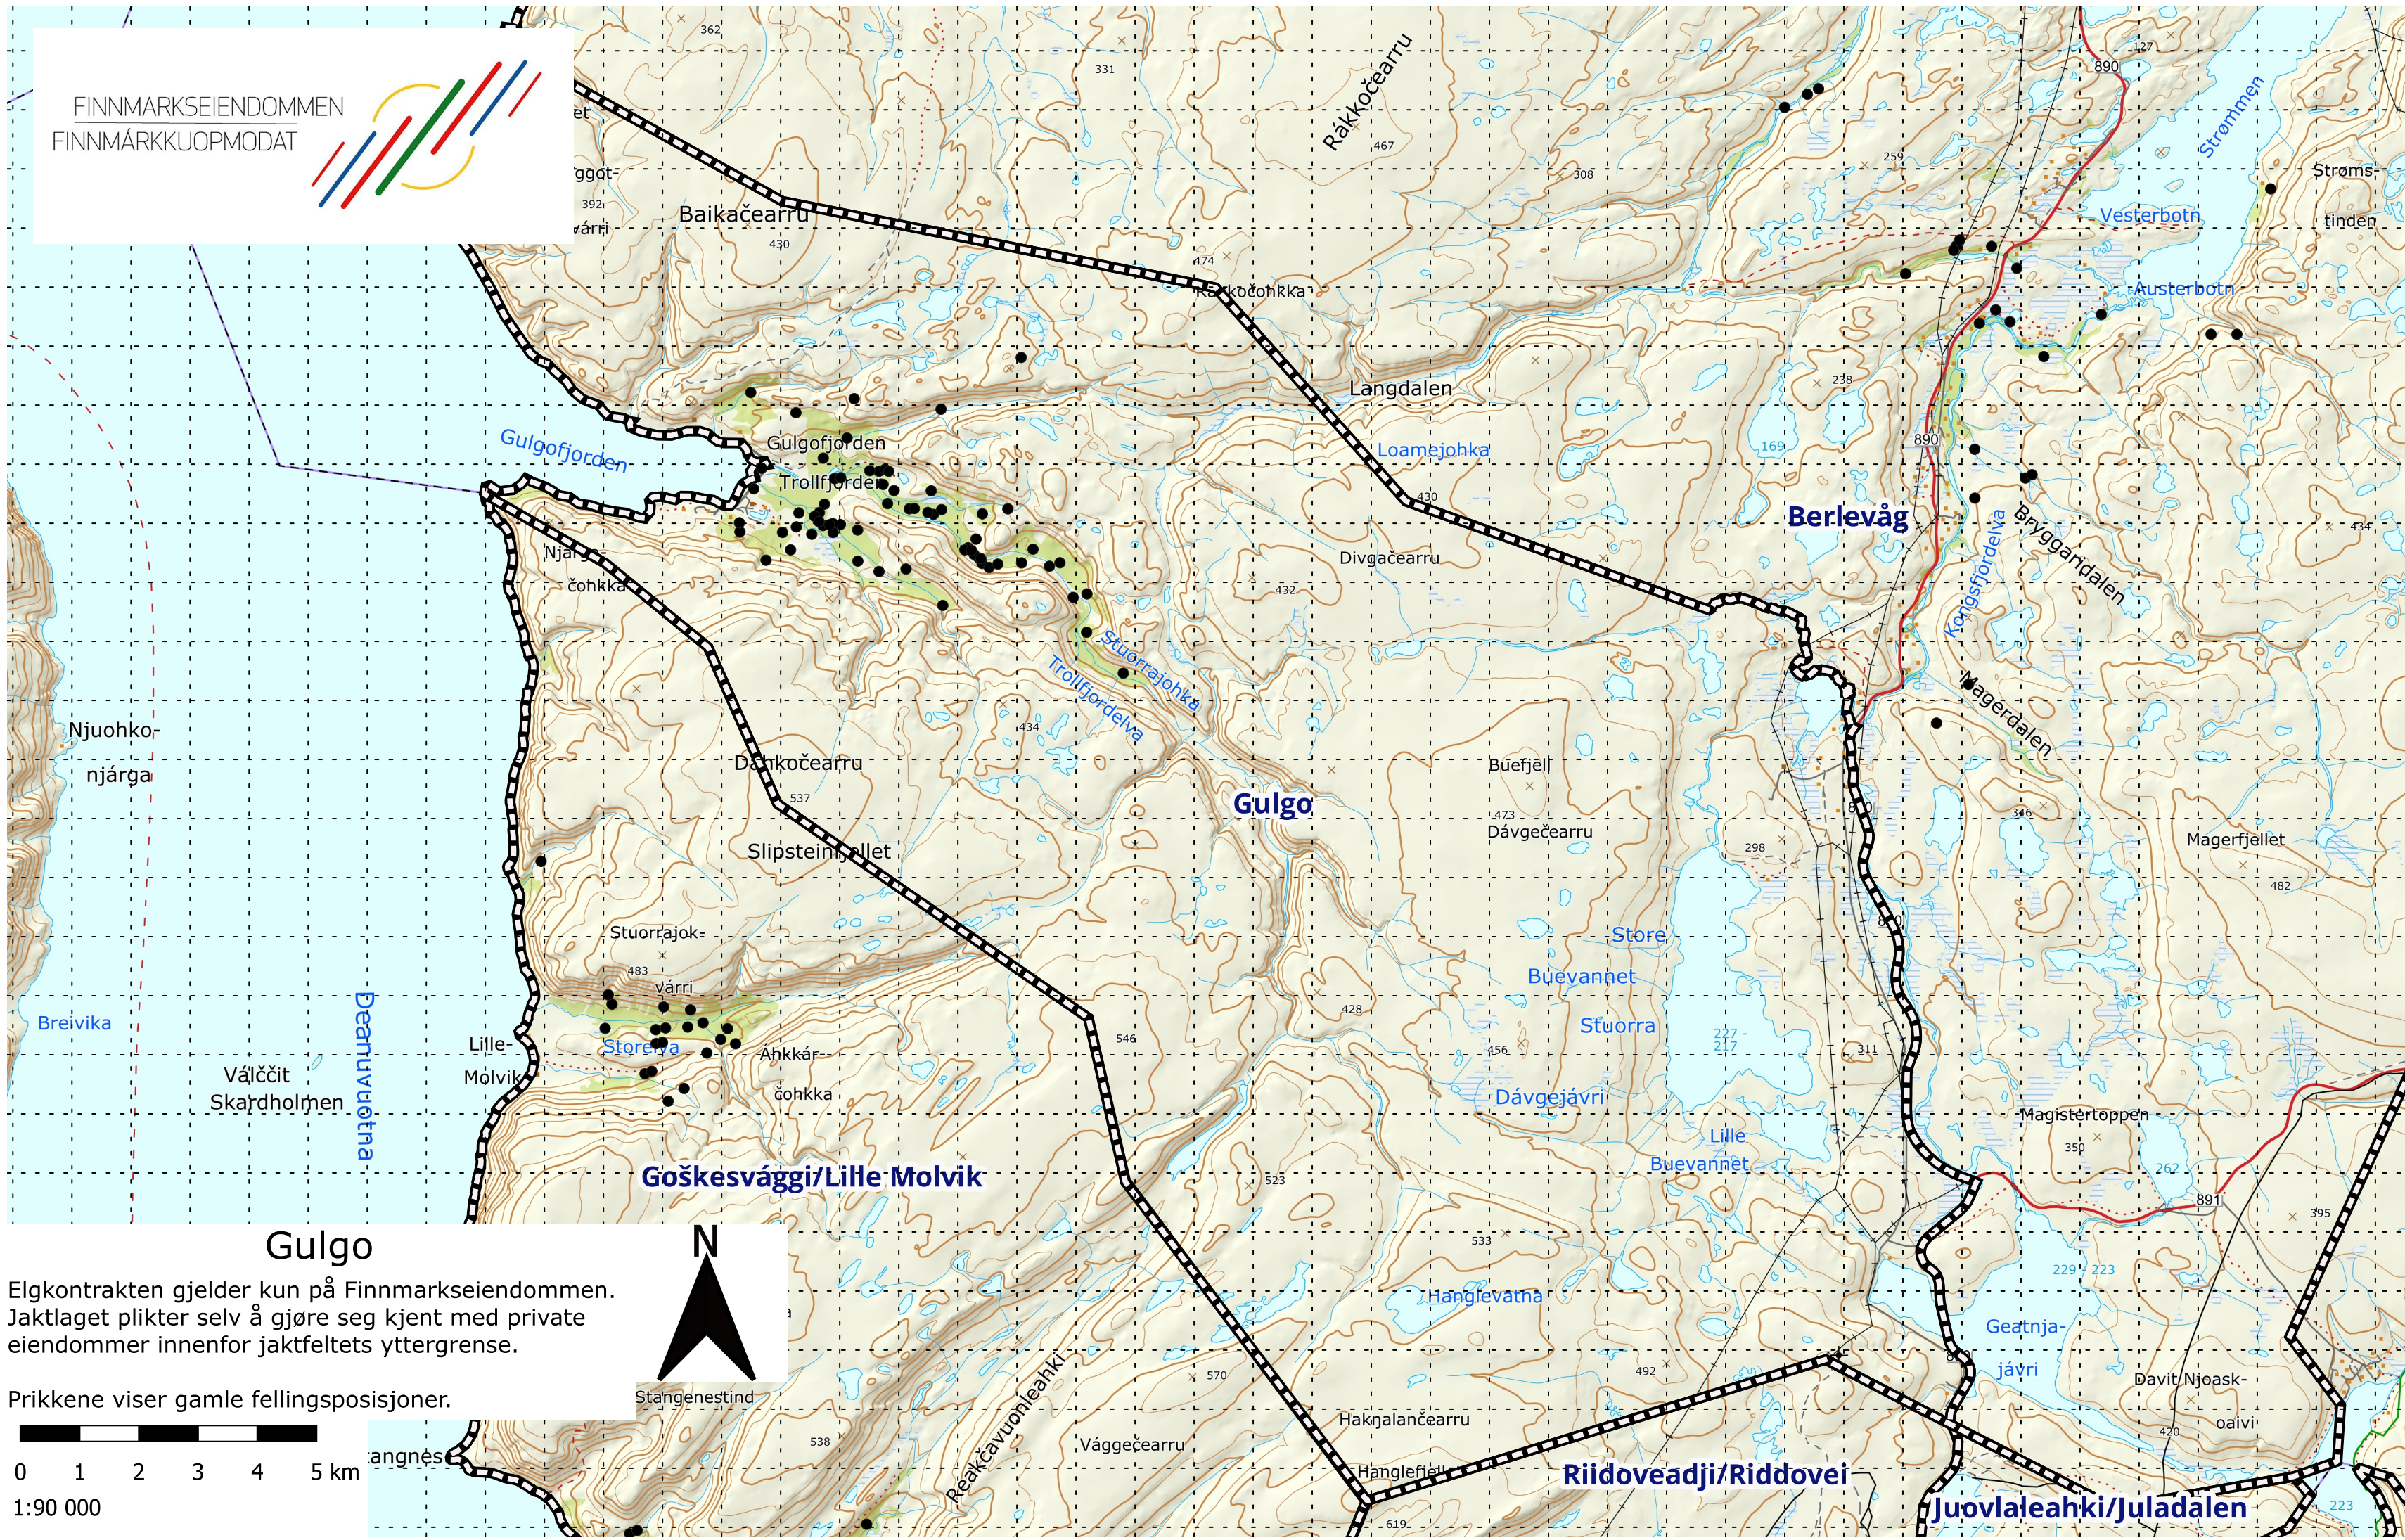

FINNMARKSEIENDOMMEN
FINNMARKKUOPMODAT

Gulgo
Elgkontrakten gjelder kun på Finnmarkseiendommen.
Jaktlaget plikter selv å gjøre seg kjent med private
eiendommer innenfor jaktfeltets yttergrense.

Prikkene viser gamle fellingsposisjoner.