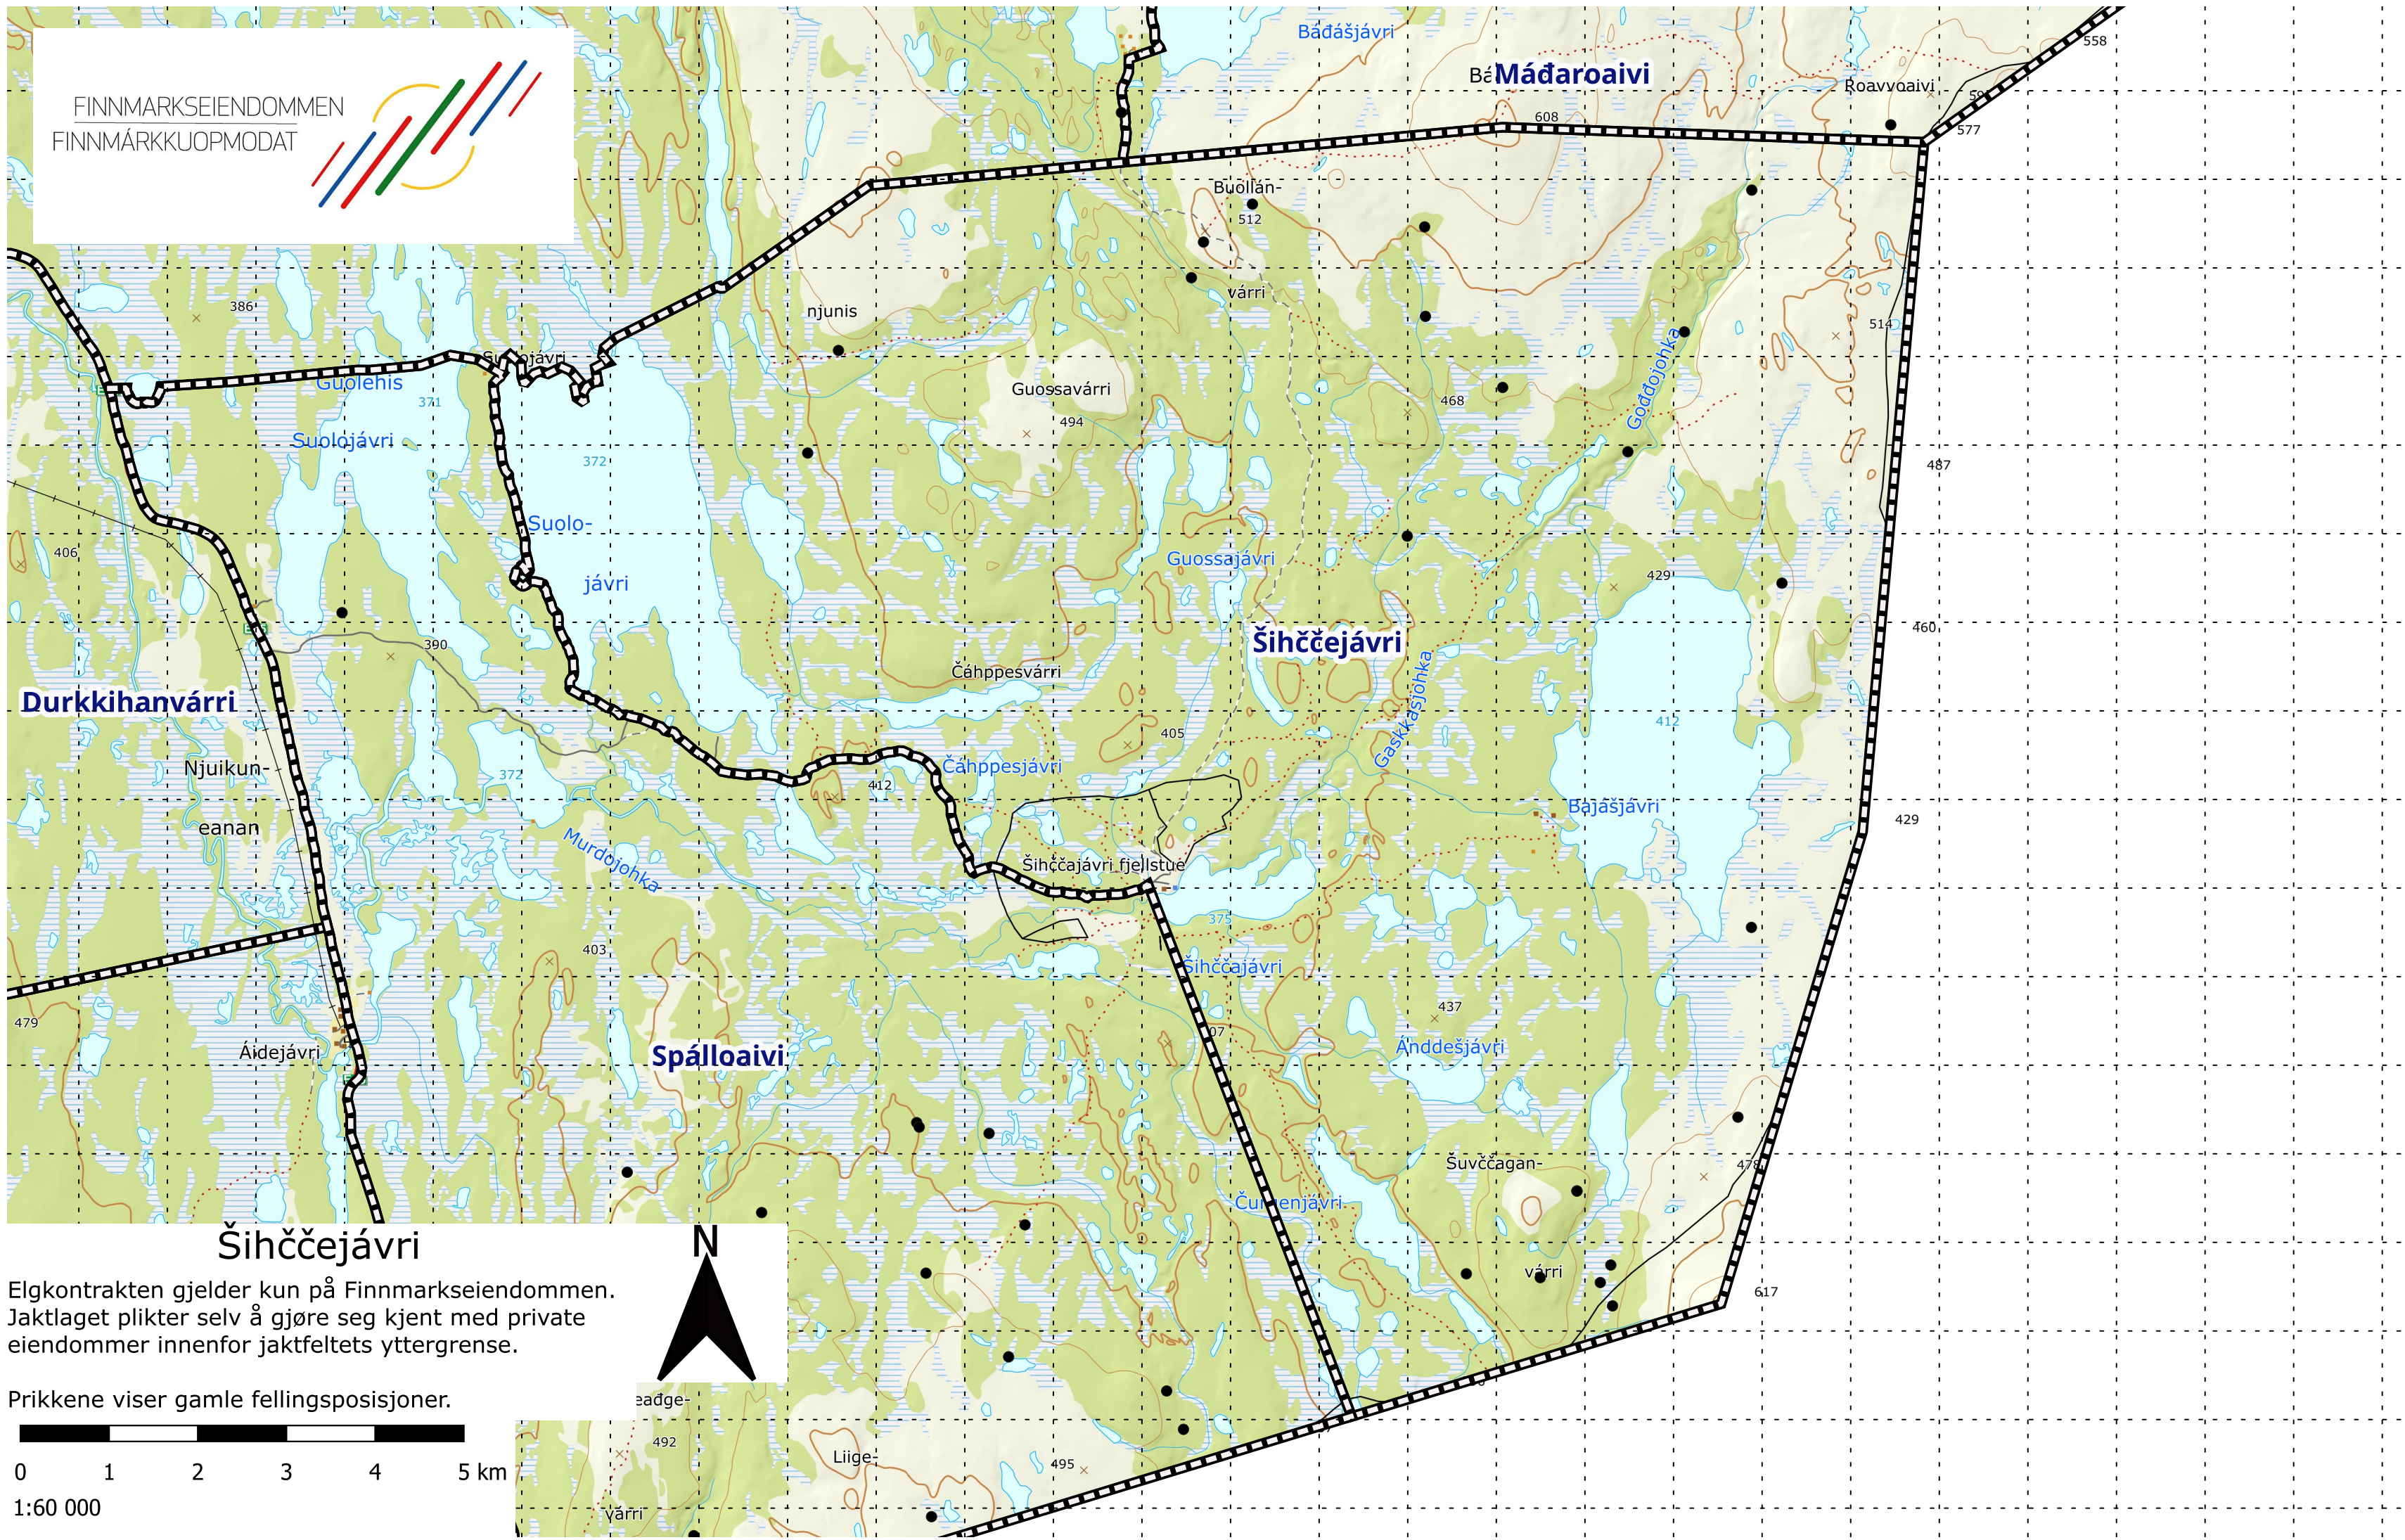

### Šihčcejávri

Elgkontrakten gjelder kun på Finnmarkseiendommen.  
Jaktlaget plikter selv å gjøre seg kjent med private  
eiendommer innenfor jaktfeltets yttergrense.

Prikkene viser gamle fellingsposisjoner.

1:60 000