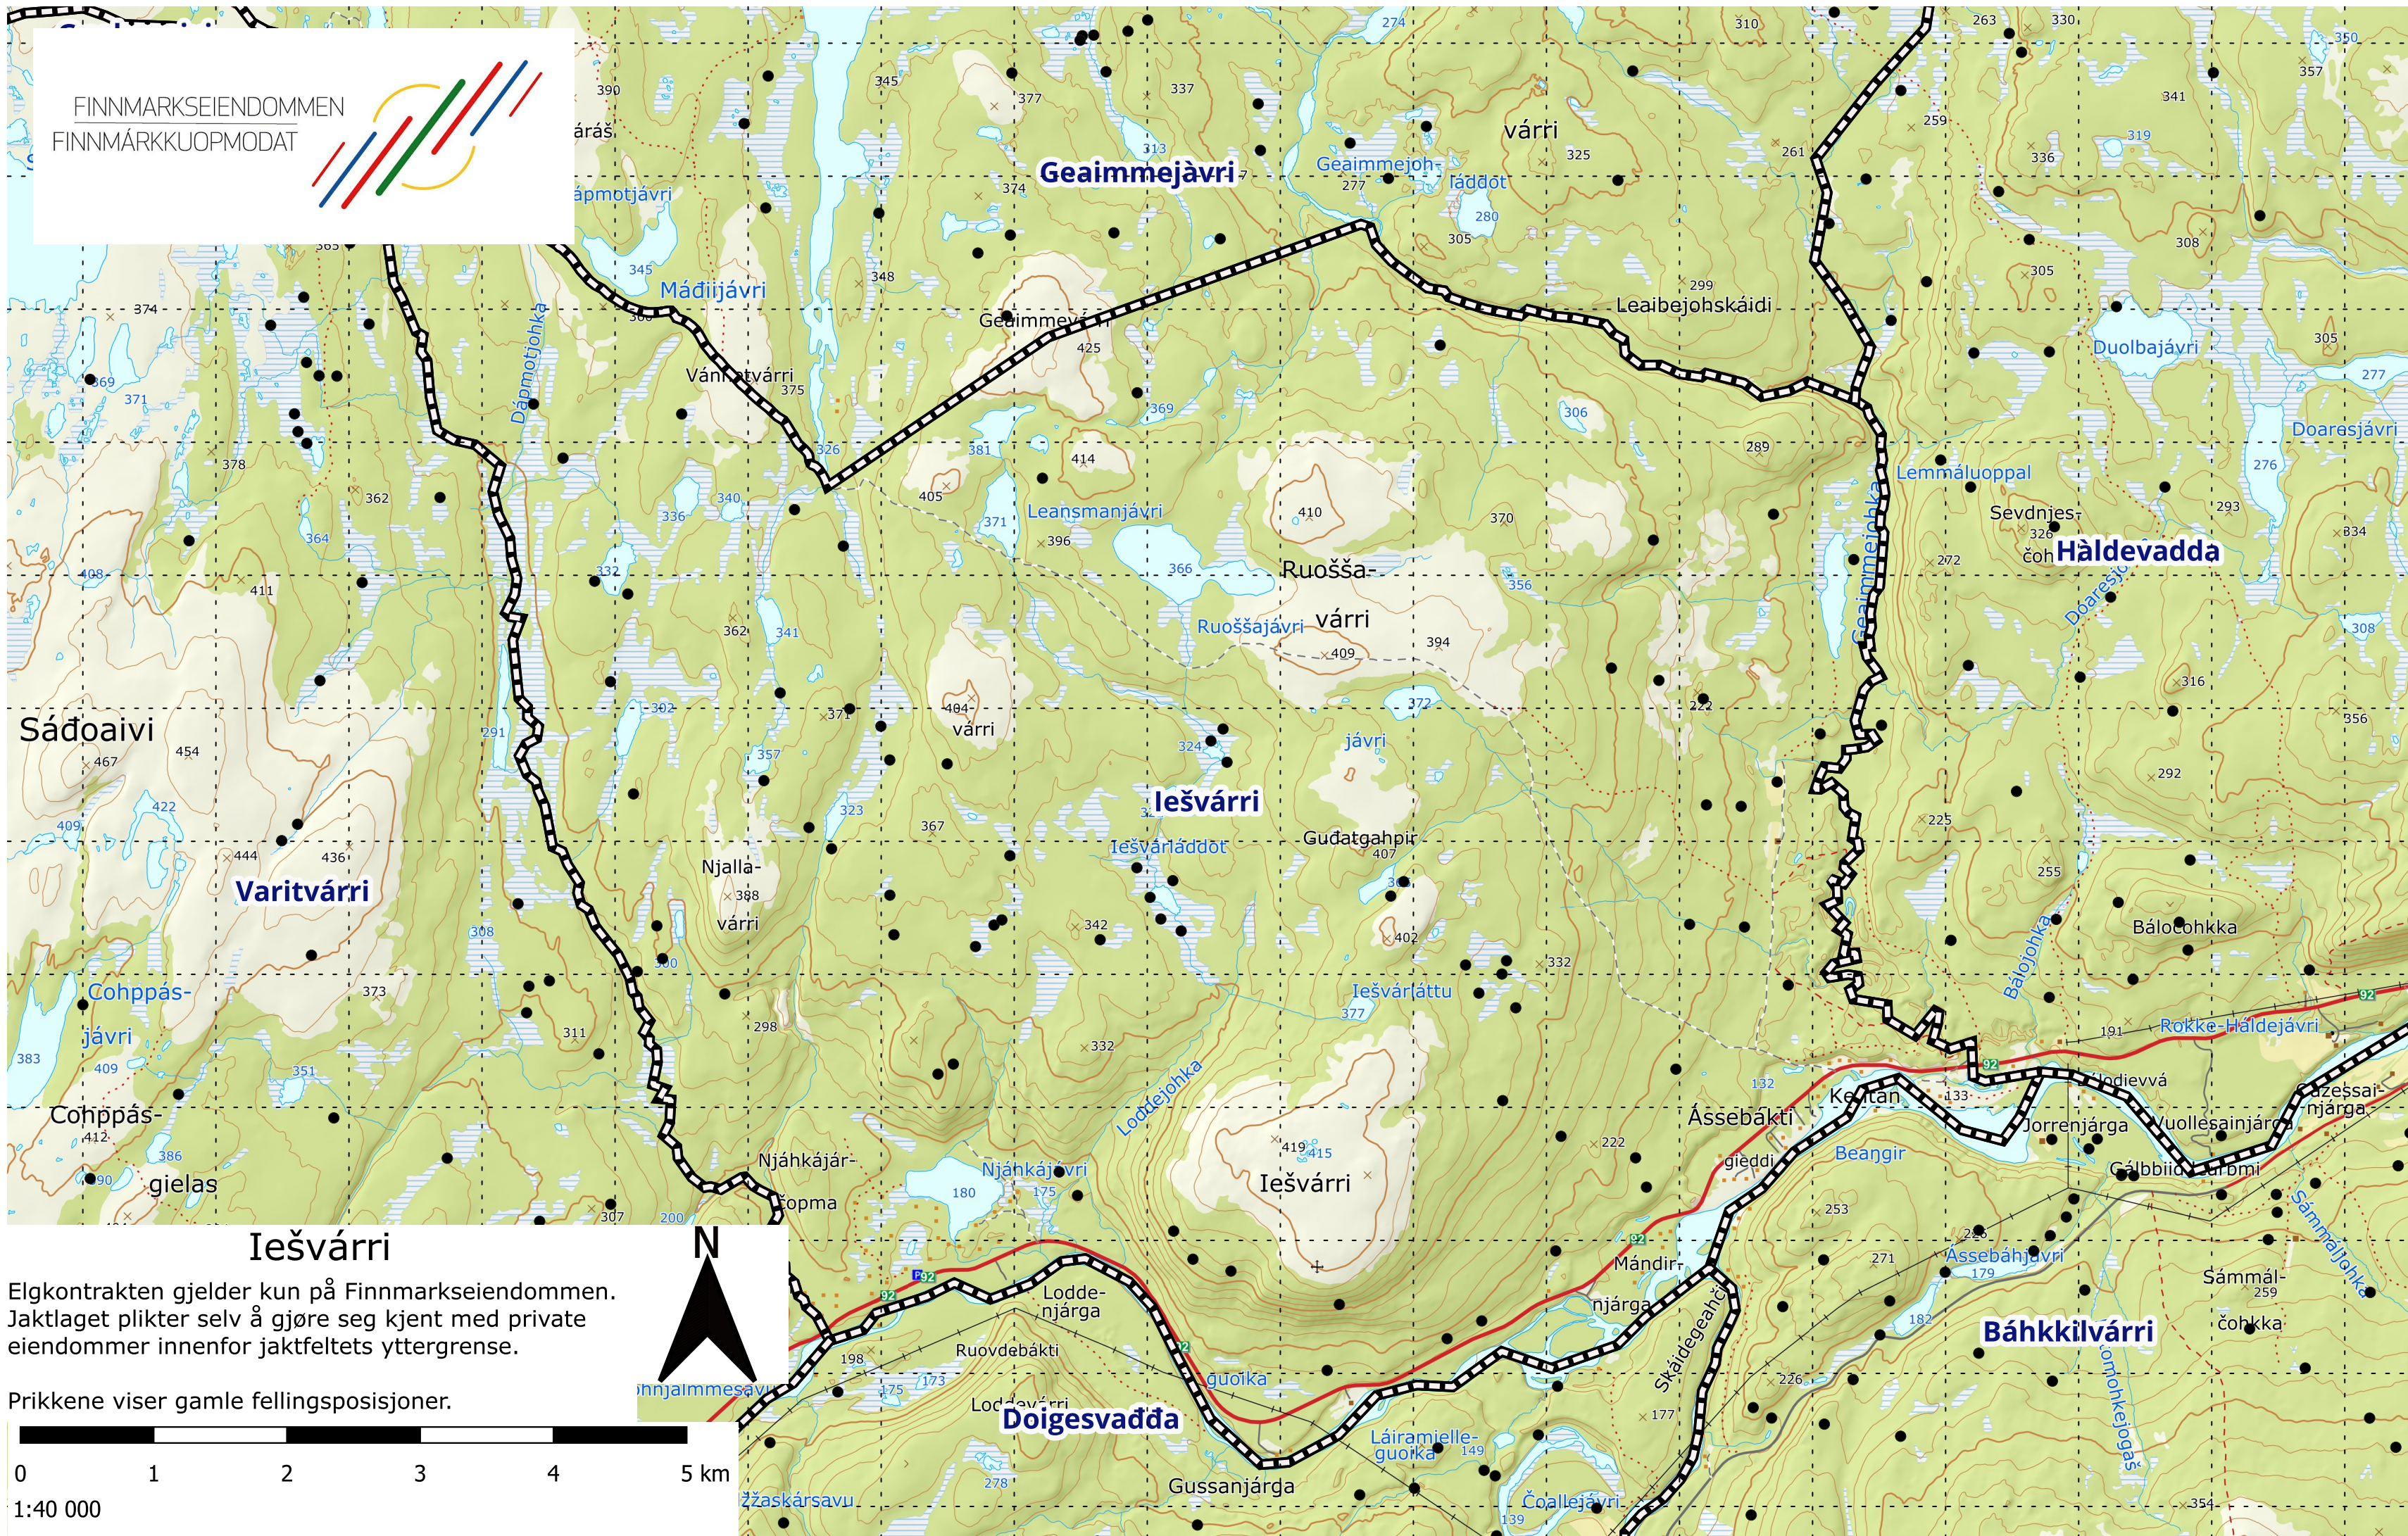

FINNMARKSEIENDOMMEN
FINNMARKKUOPMODAT

Iešvárri
Elgkontrakten gjelder kun på Finnmarkseiendommen.
Jaktlaget plikter selv å gjøre seg kjent med private
eiendommer innenfor jaktfeltets yttergrense.

Prikkene viser gamle fellingsposisjoner.

1:40 000