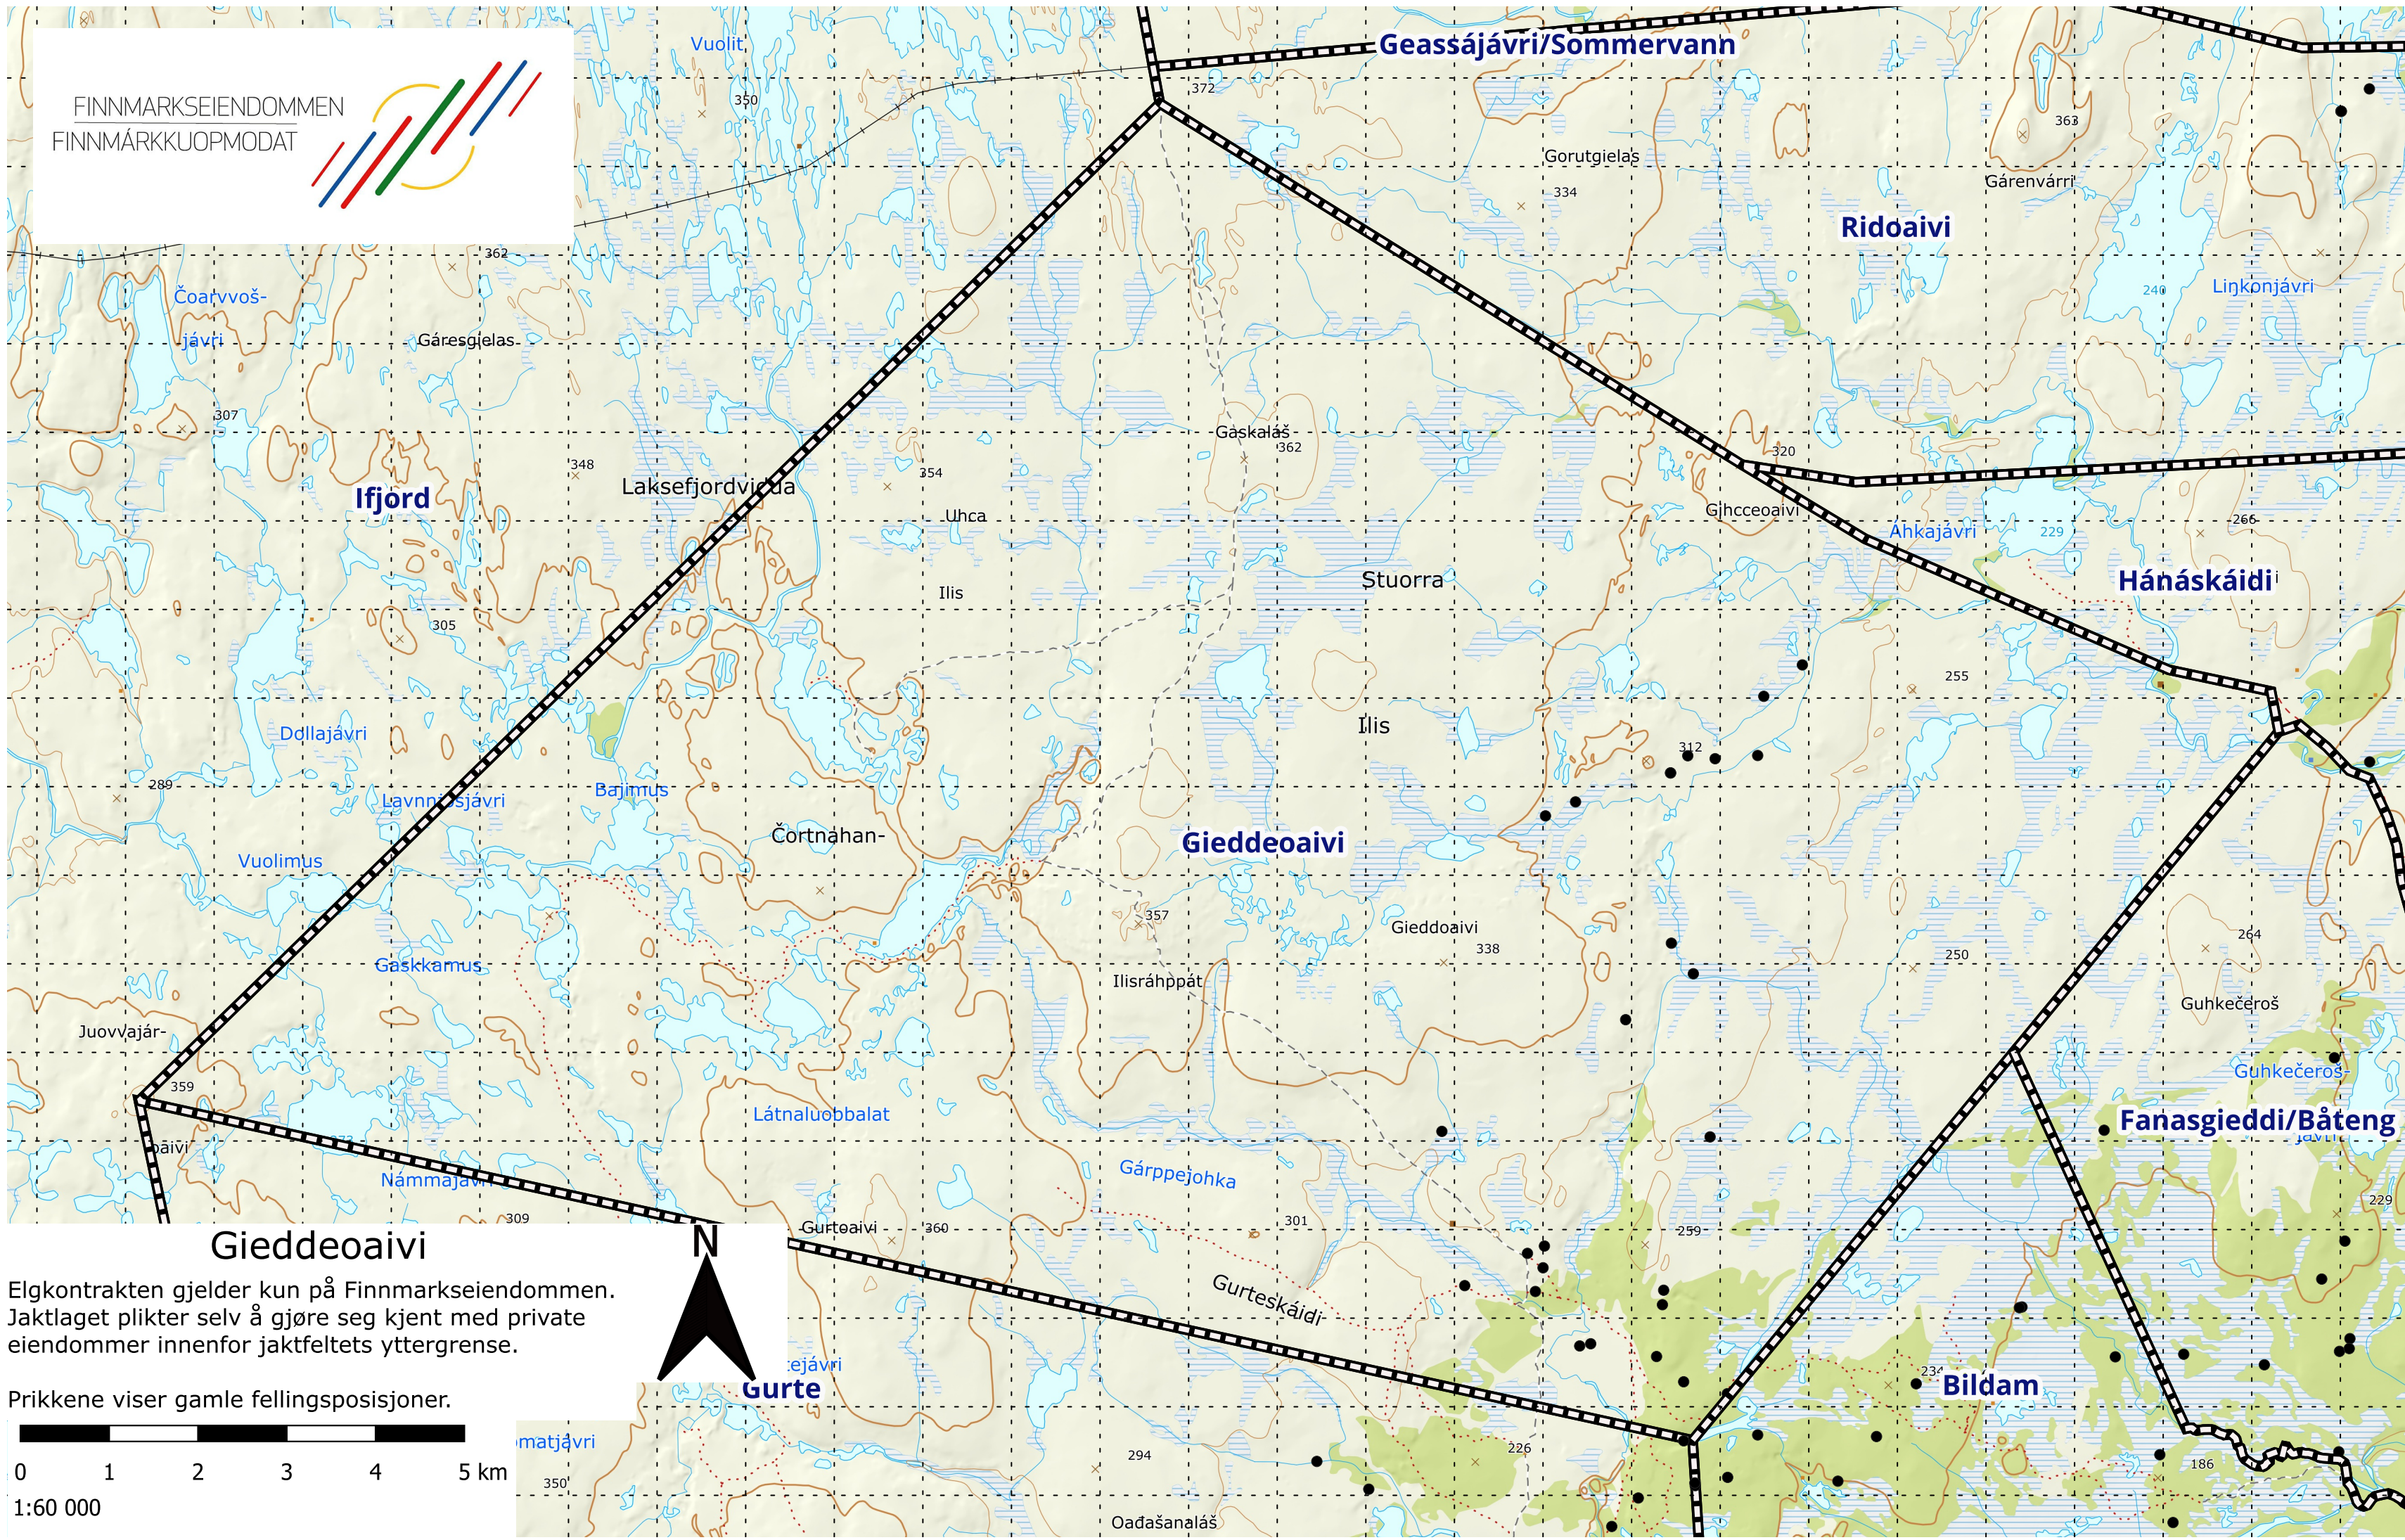

FINNMARKSEIENDOMMEN  
FINNMARKKUOPMODAT

Elgkontrakten gjelder kun på Finnmarkseiendommen.  
Jaktlaget plikter selv å gjøre seg kjent med private  
eiendommer innenfor jaktfeltets yttergrense.

Prikkene viser gamle fellingsposisjoner.