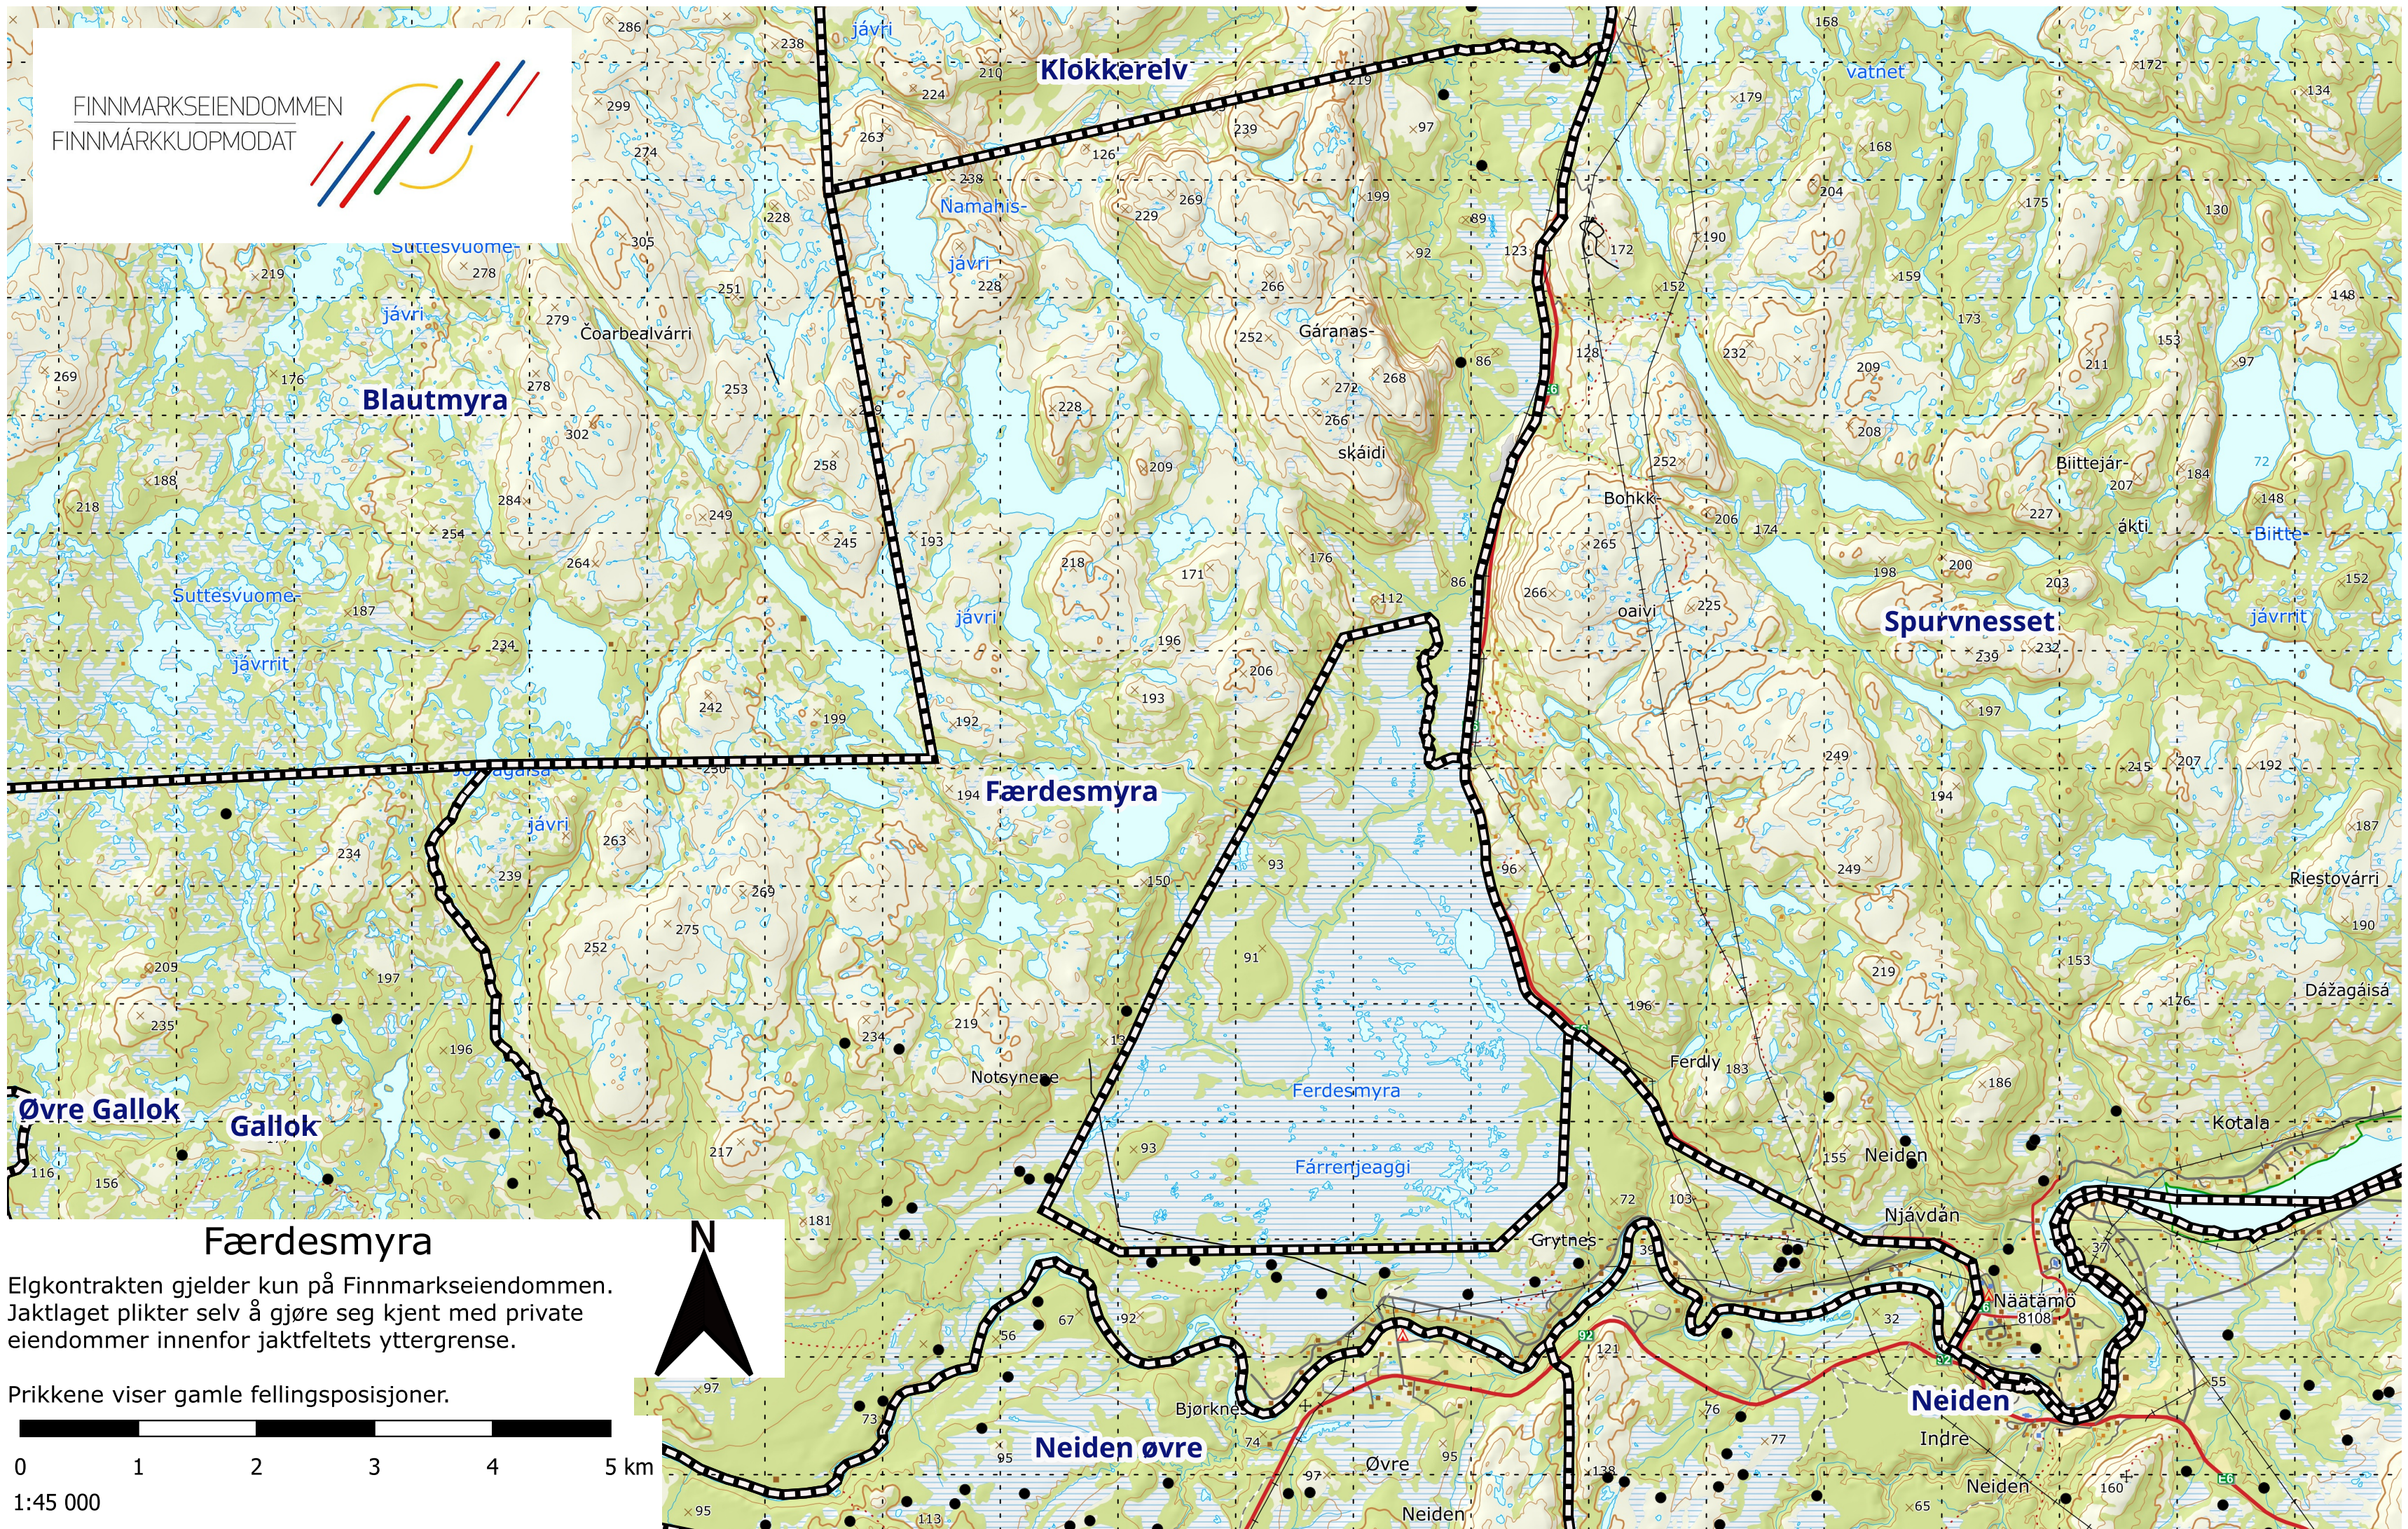

FINNMARKSEIENDOMMEN
FINNMARKKUOPMODAT

Færdesmyra

Elgkontrakten gjelder kun på Finnmarkseiendommen.
Jaktlaget plikter selv å gjøre seg kjent med private
eiendommer innenfor jaktfeltets yttergrense.

Prikkene viser gamle fellingsposisjoner.

1:45 000