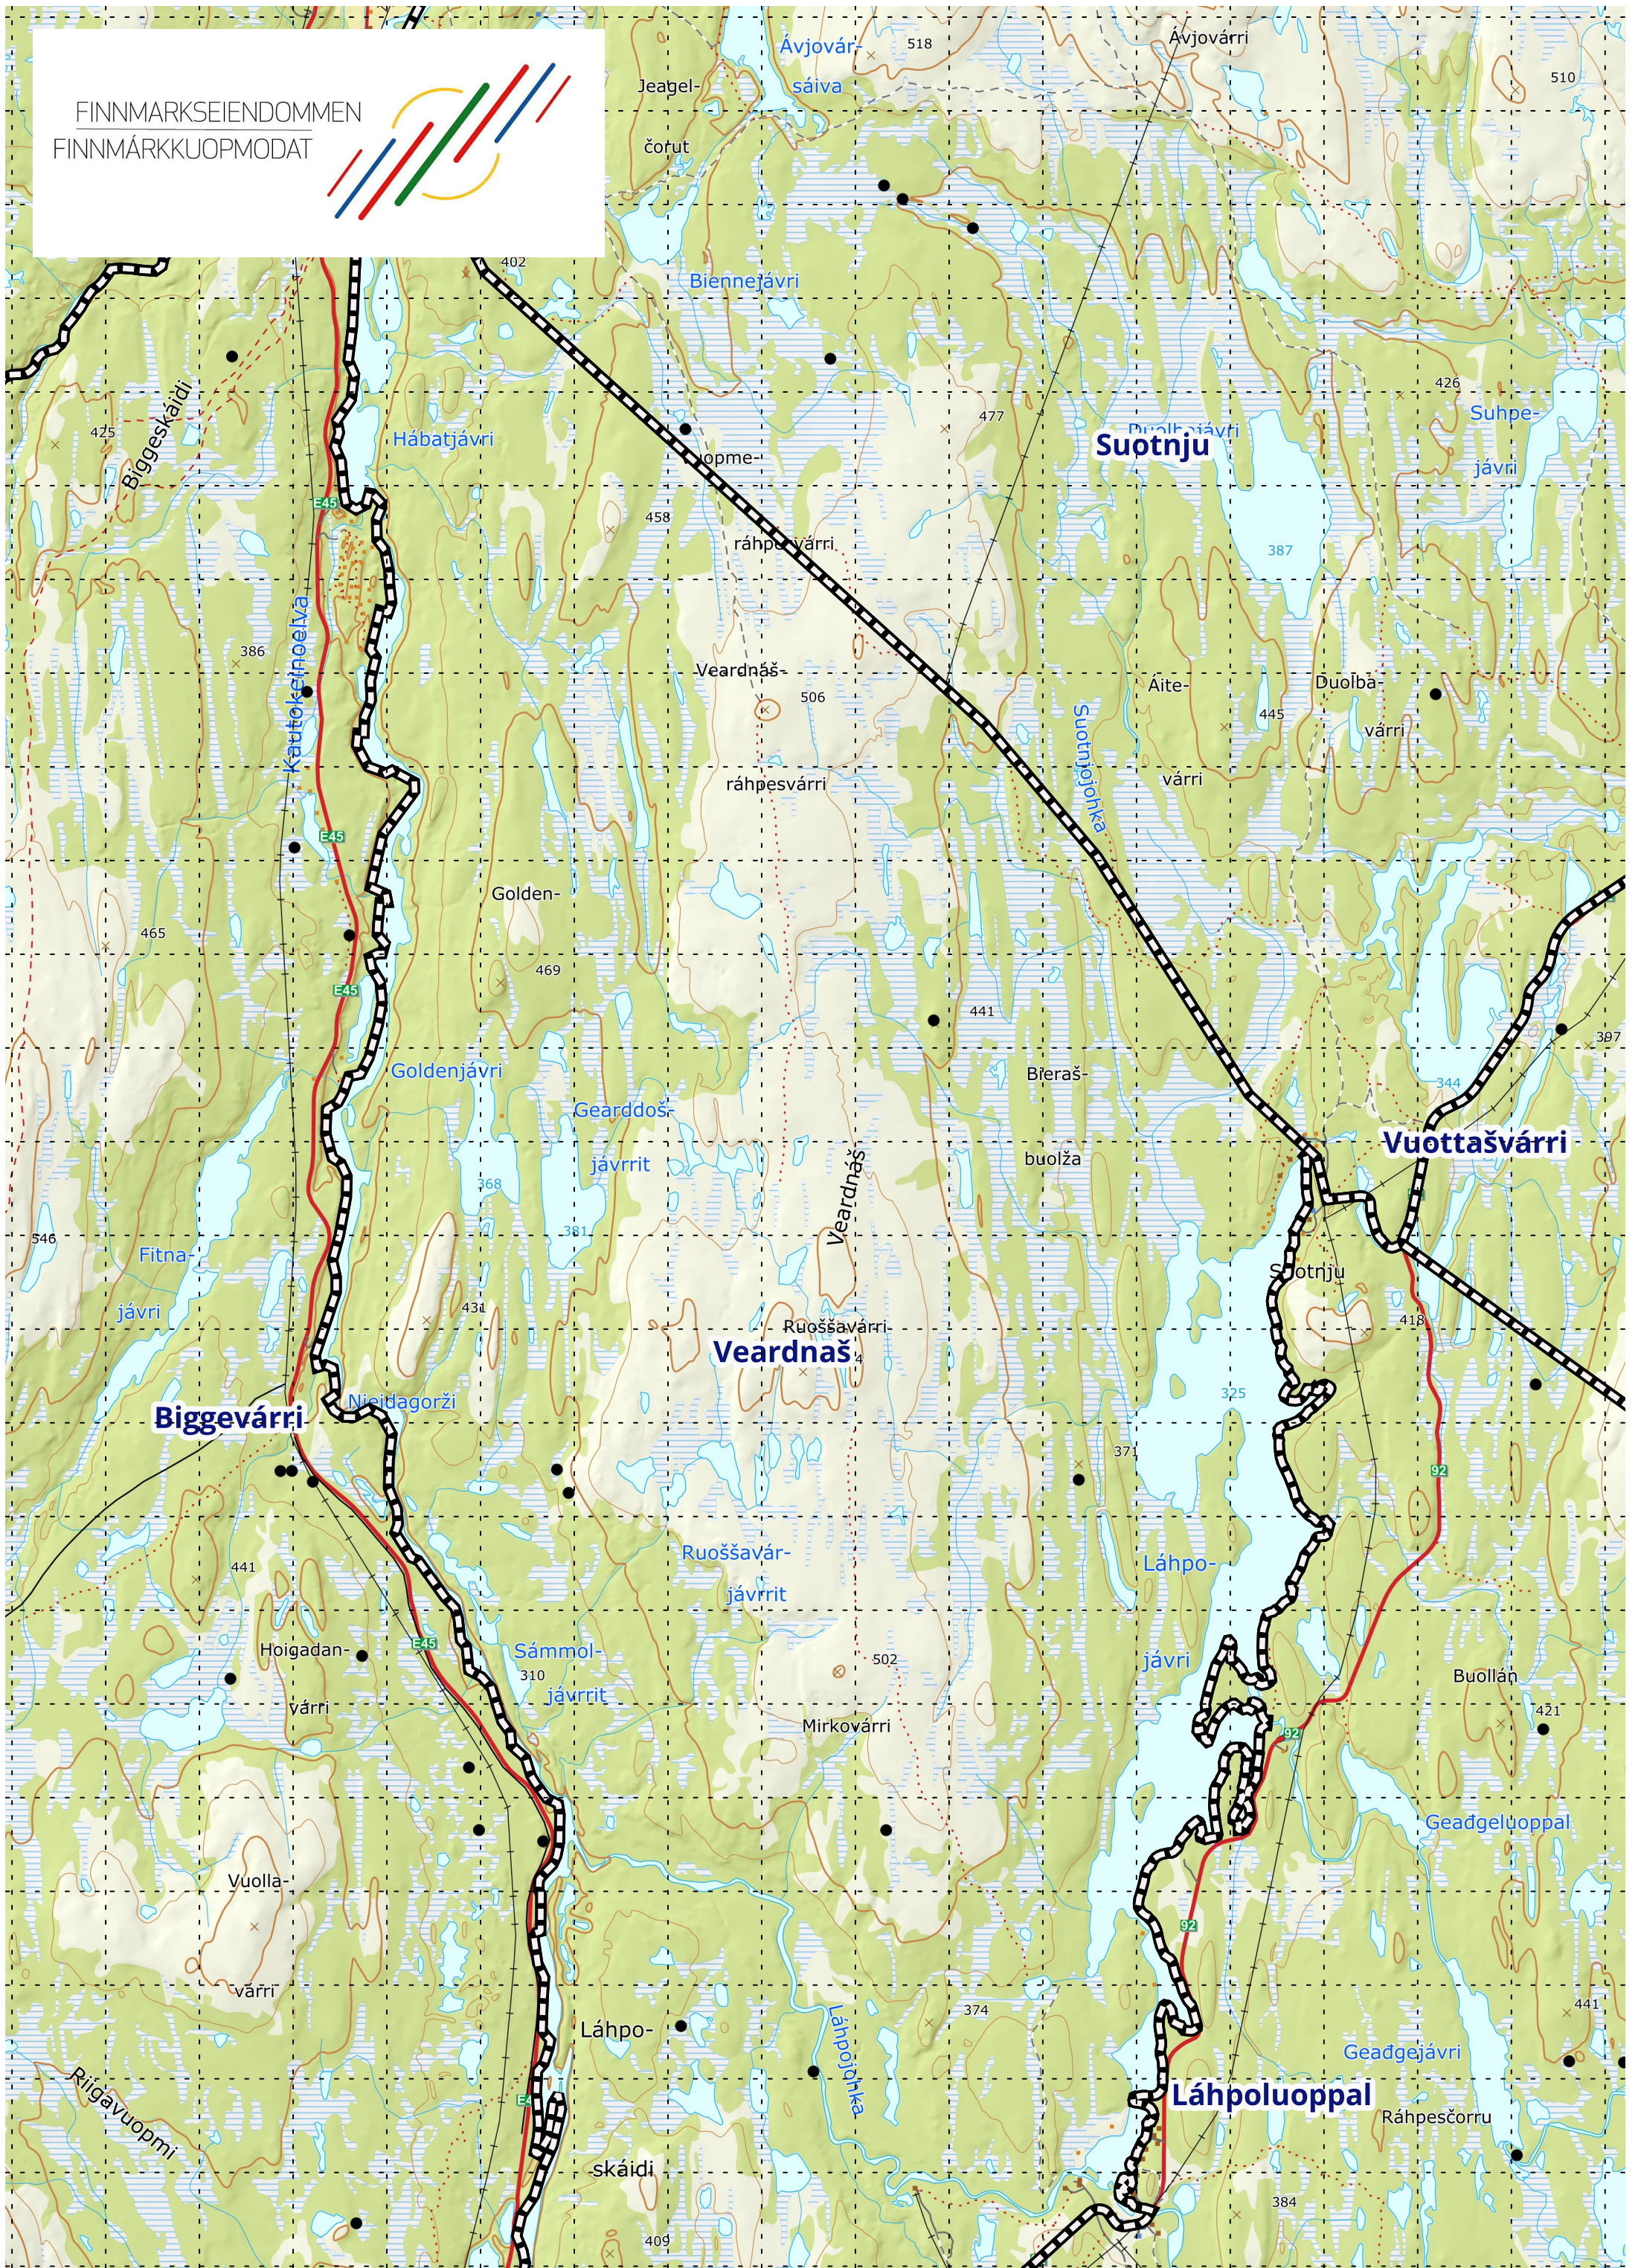

FINNMARKSEIENDOMMEN
FINNMARKKUOPMODAT

Veardnaš

Elgkontrakten gjelder kun på Finnmarkseiendommen.
Jaktlaget plikter selv å gjøre seg kjent med private
eiendommer innenfor jaktfeltets yttergrense.

Prikkene viser gamle fellingsposisjoner.

0 1 2 3 4 5 km

1:60 000