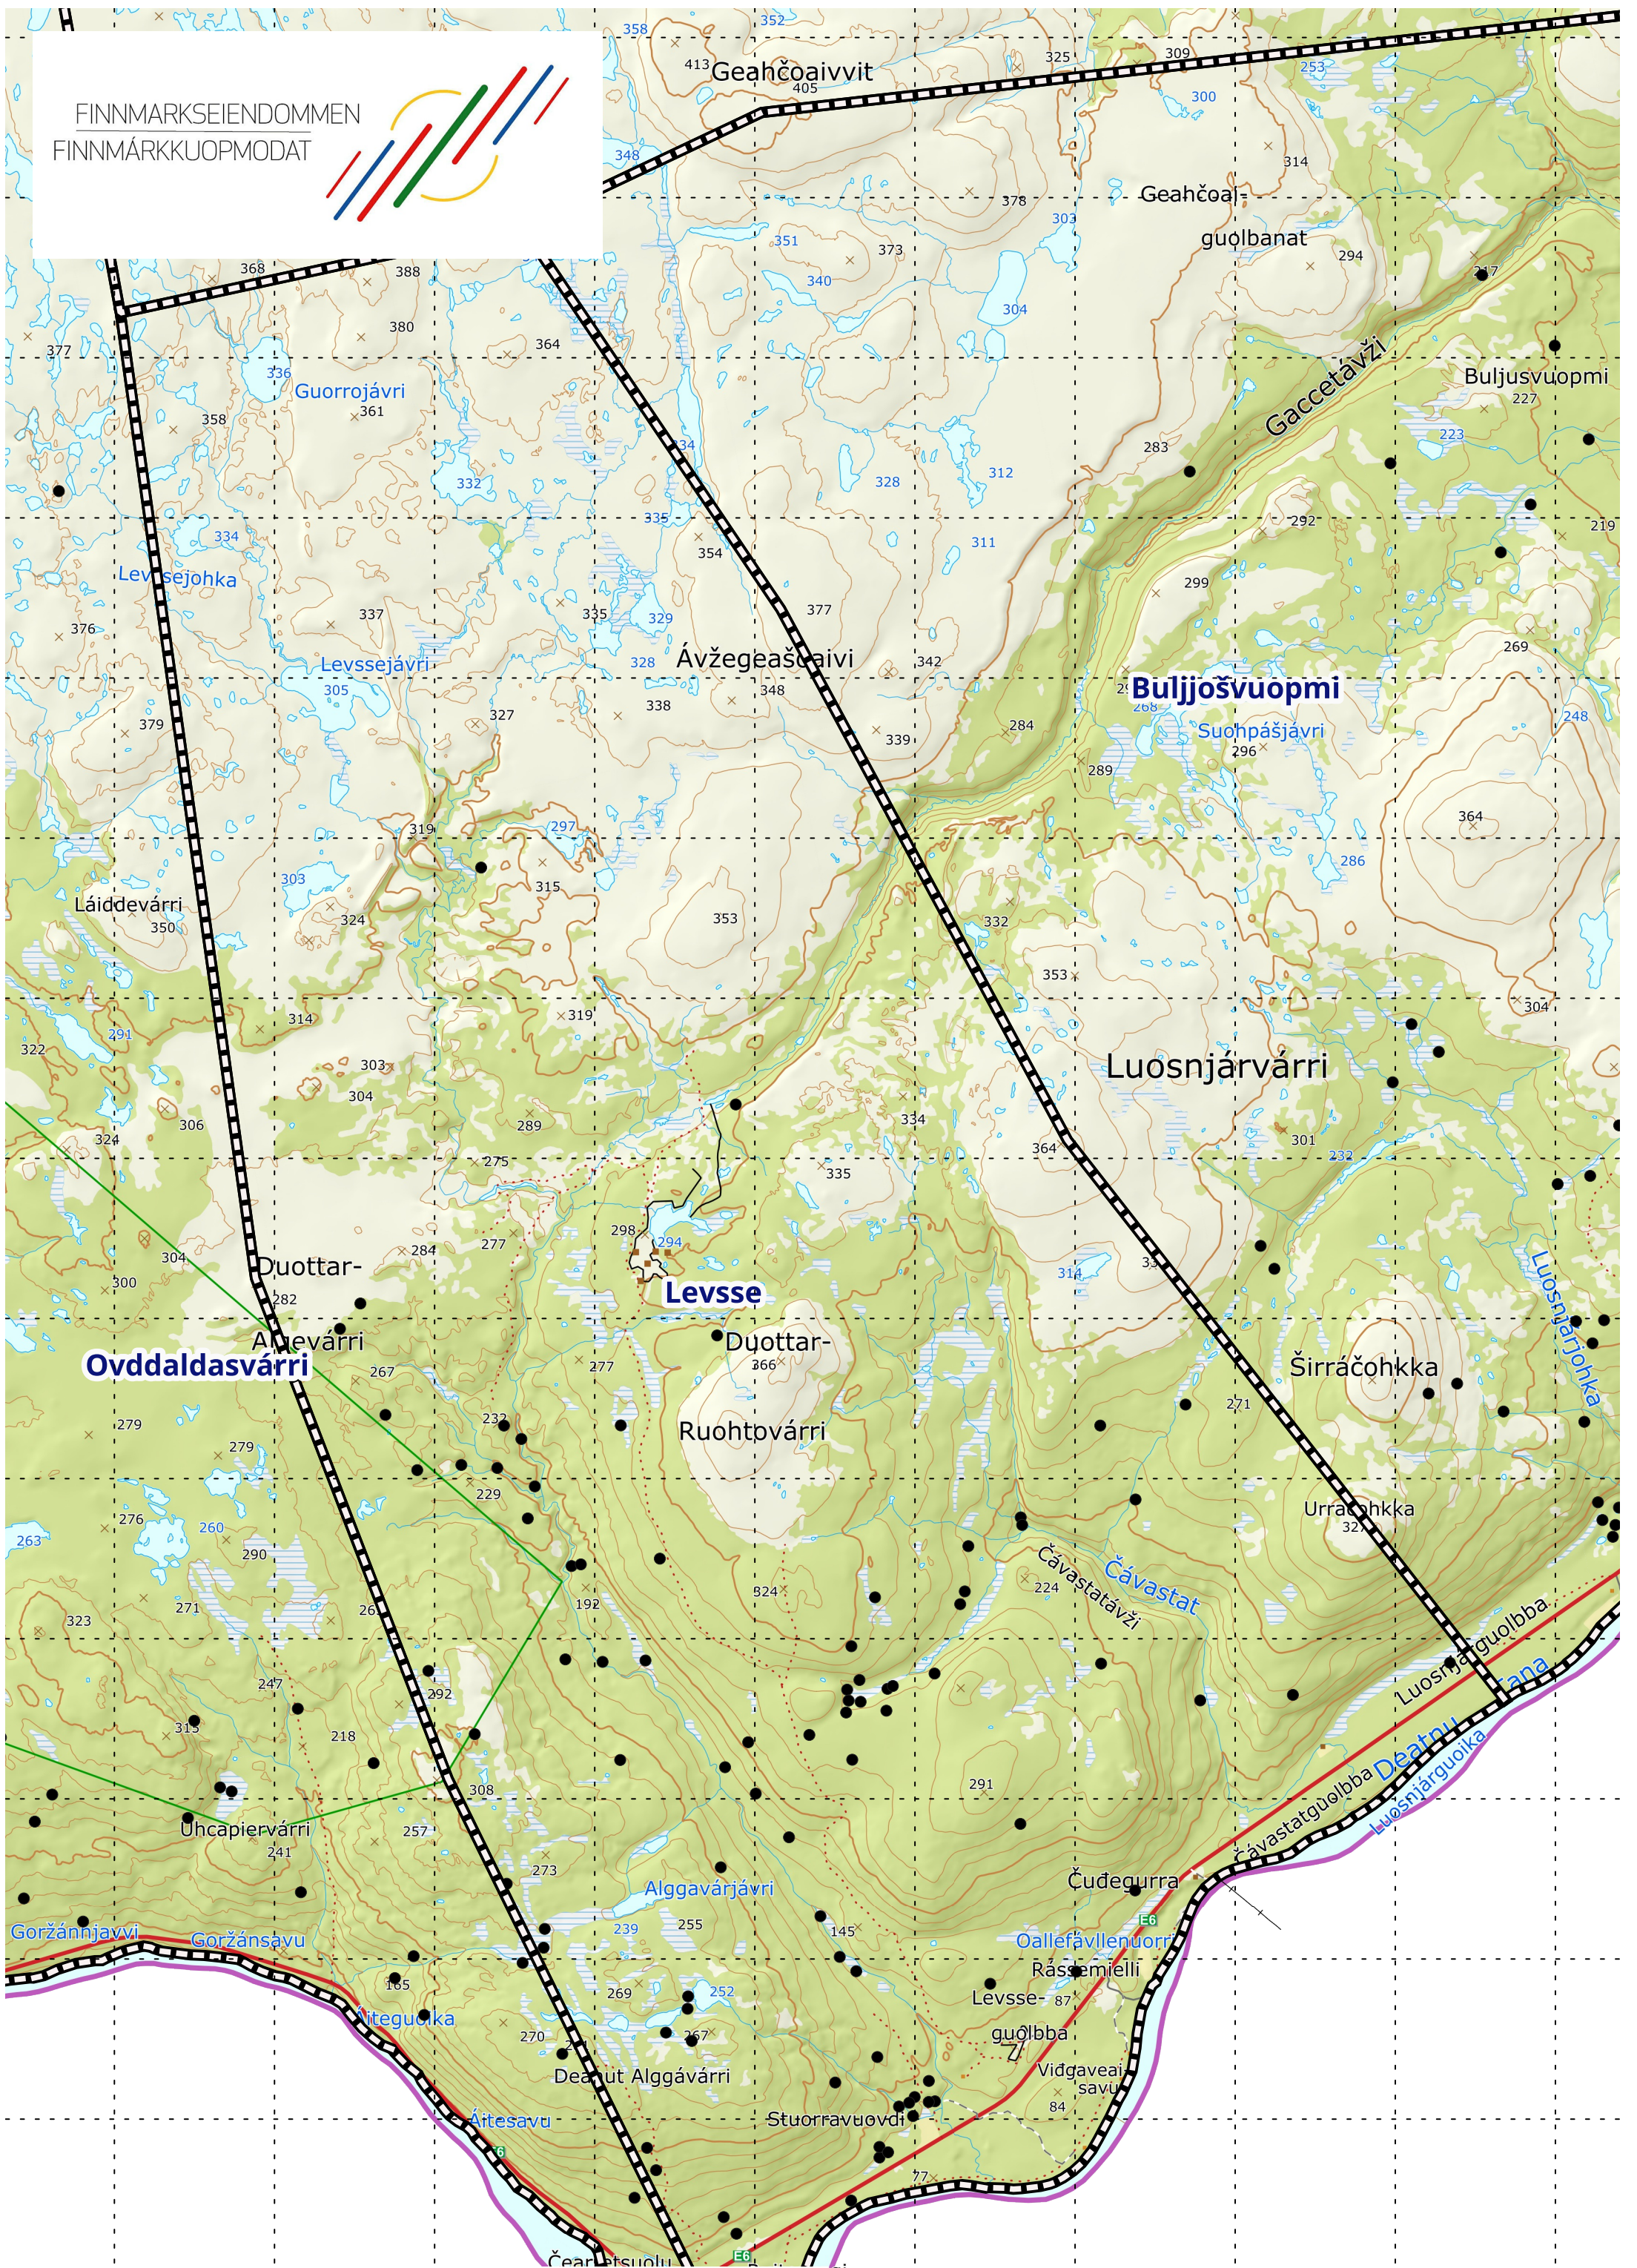

FINNMARKSEIENDOMMEN  
FINNMARKKUOPMODAT

Levsse

Elgkontrakten gjelder kun på Finnmarkseiendommen.  
Jaktlaget plikter selv å gjøre seg kjent med private  
eiendommer innenfor jaktfeltets yttergrense.

Prikkene viser gamle fellingsposisjoner.

1:35 000

Sist oppdatert 27/06/2023