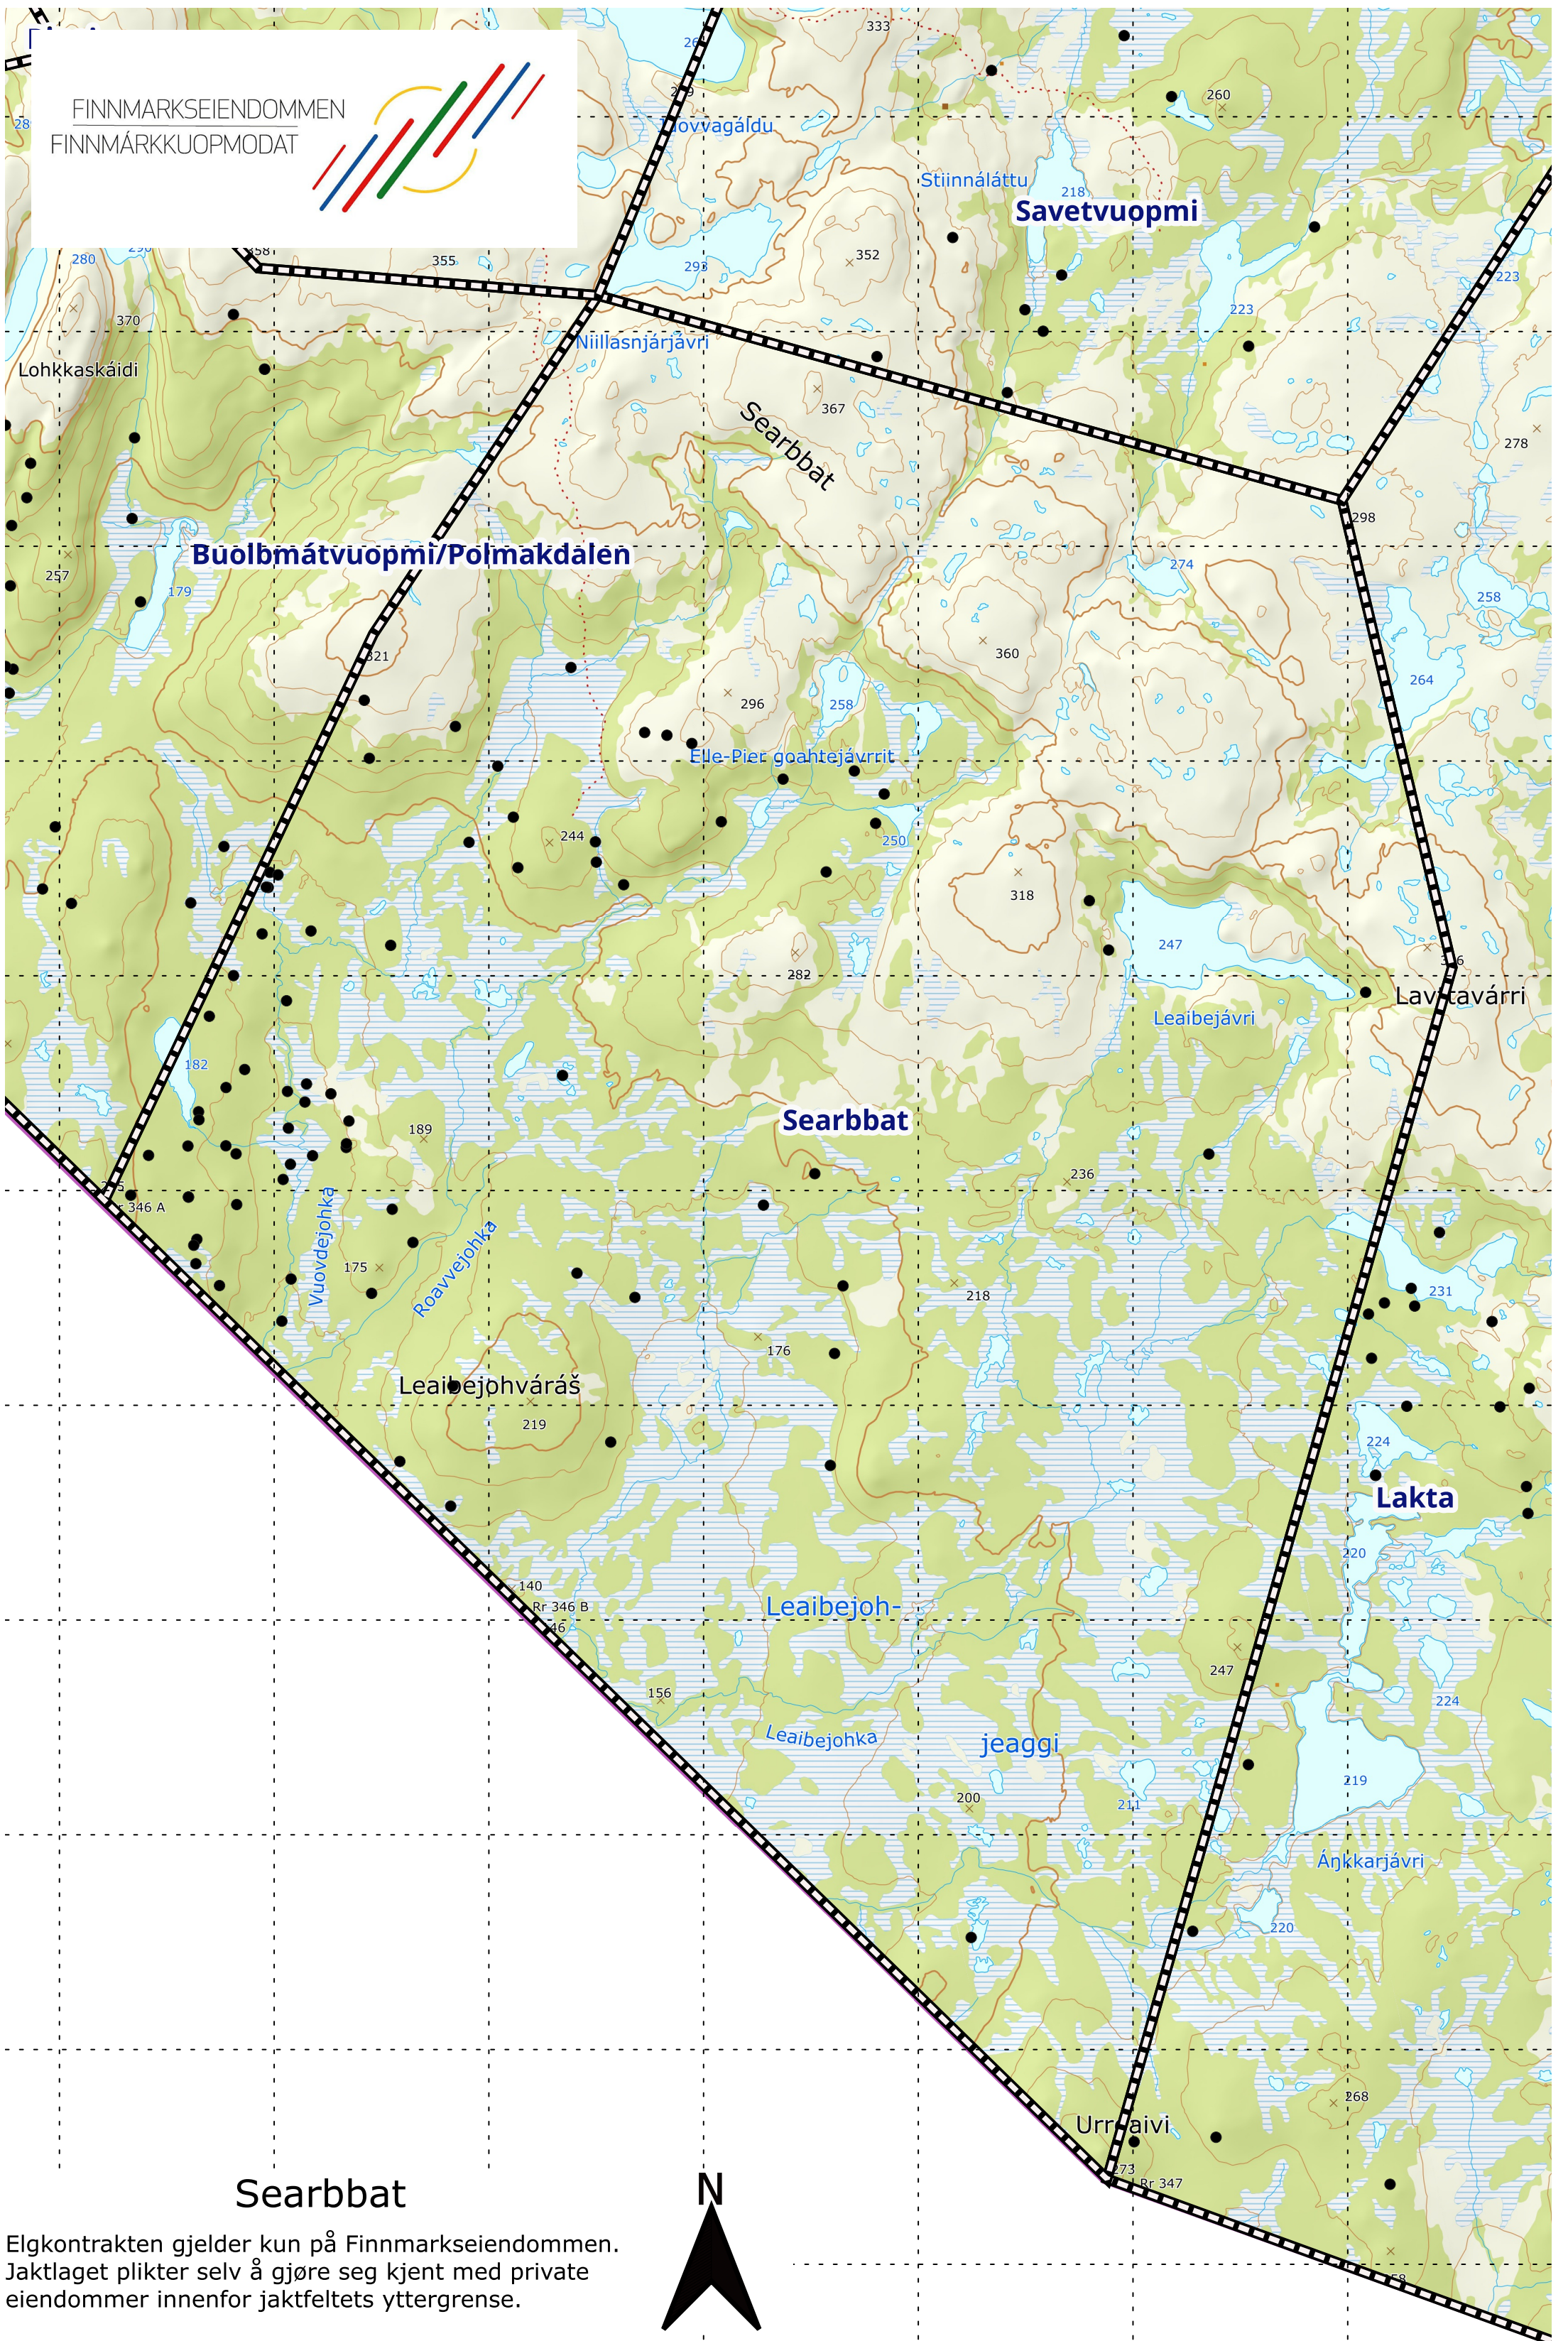

FINNMARKSEIENDOMMEN
FINNMARKKUOPMODAT

Searbbat

Elgkontrakten gjelder kun på Finnmarkseiendommen.
Jaktlaget plikter selv å gjøre seg kjent med private
eiendommer innenfor jaktfeltets yttergrense.

Prikkene viser gamle fellingsposisjoner.

1:25 000