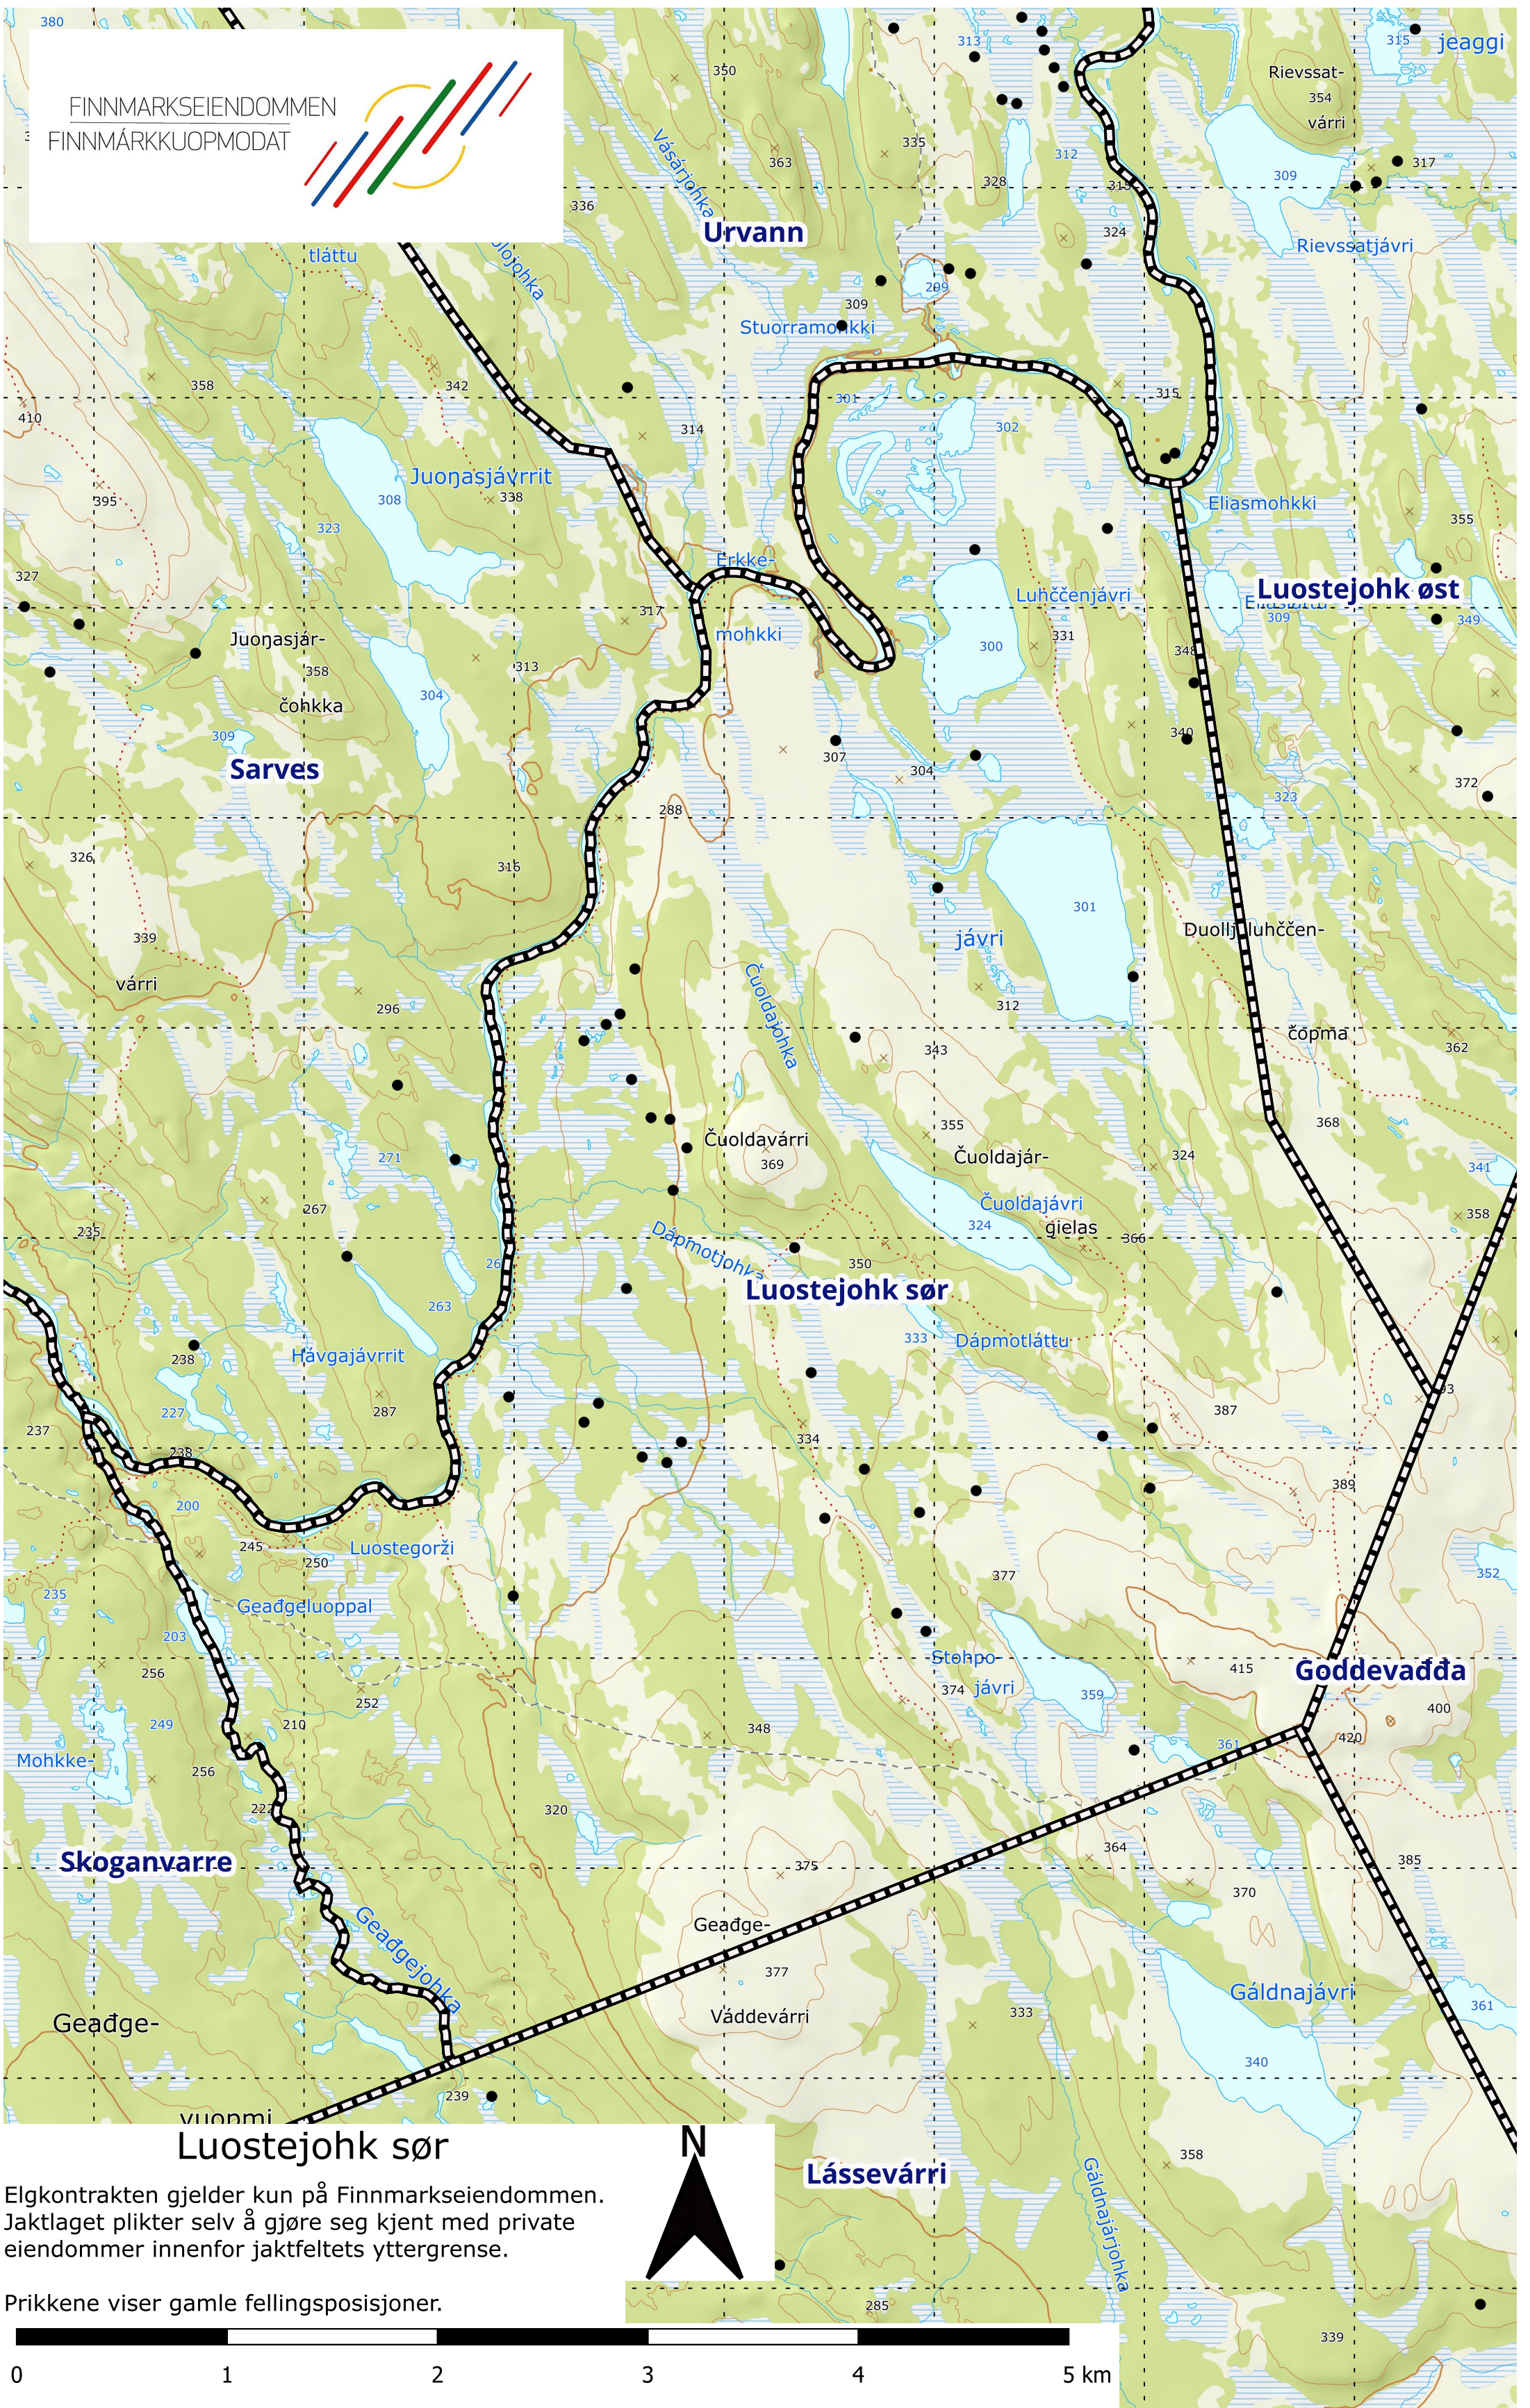

FINNMARKSEIENDOMMEN
FINNMARKKUOPMODAT

Elgkontrakten gjelder kun på Finnmarkseiendommen.
Jaktlaget plikter selv å gjøre seg kjent med private
eiendommer innenfor jaktfeltets yttergrense.

Prikkene viser gamle fellingsposisjoner.

0 1 2 3 4 5 km

1:25 000

Sist oppdatert 27/06/2023