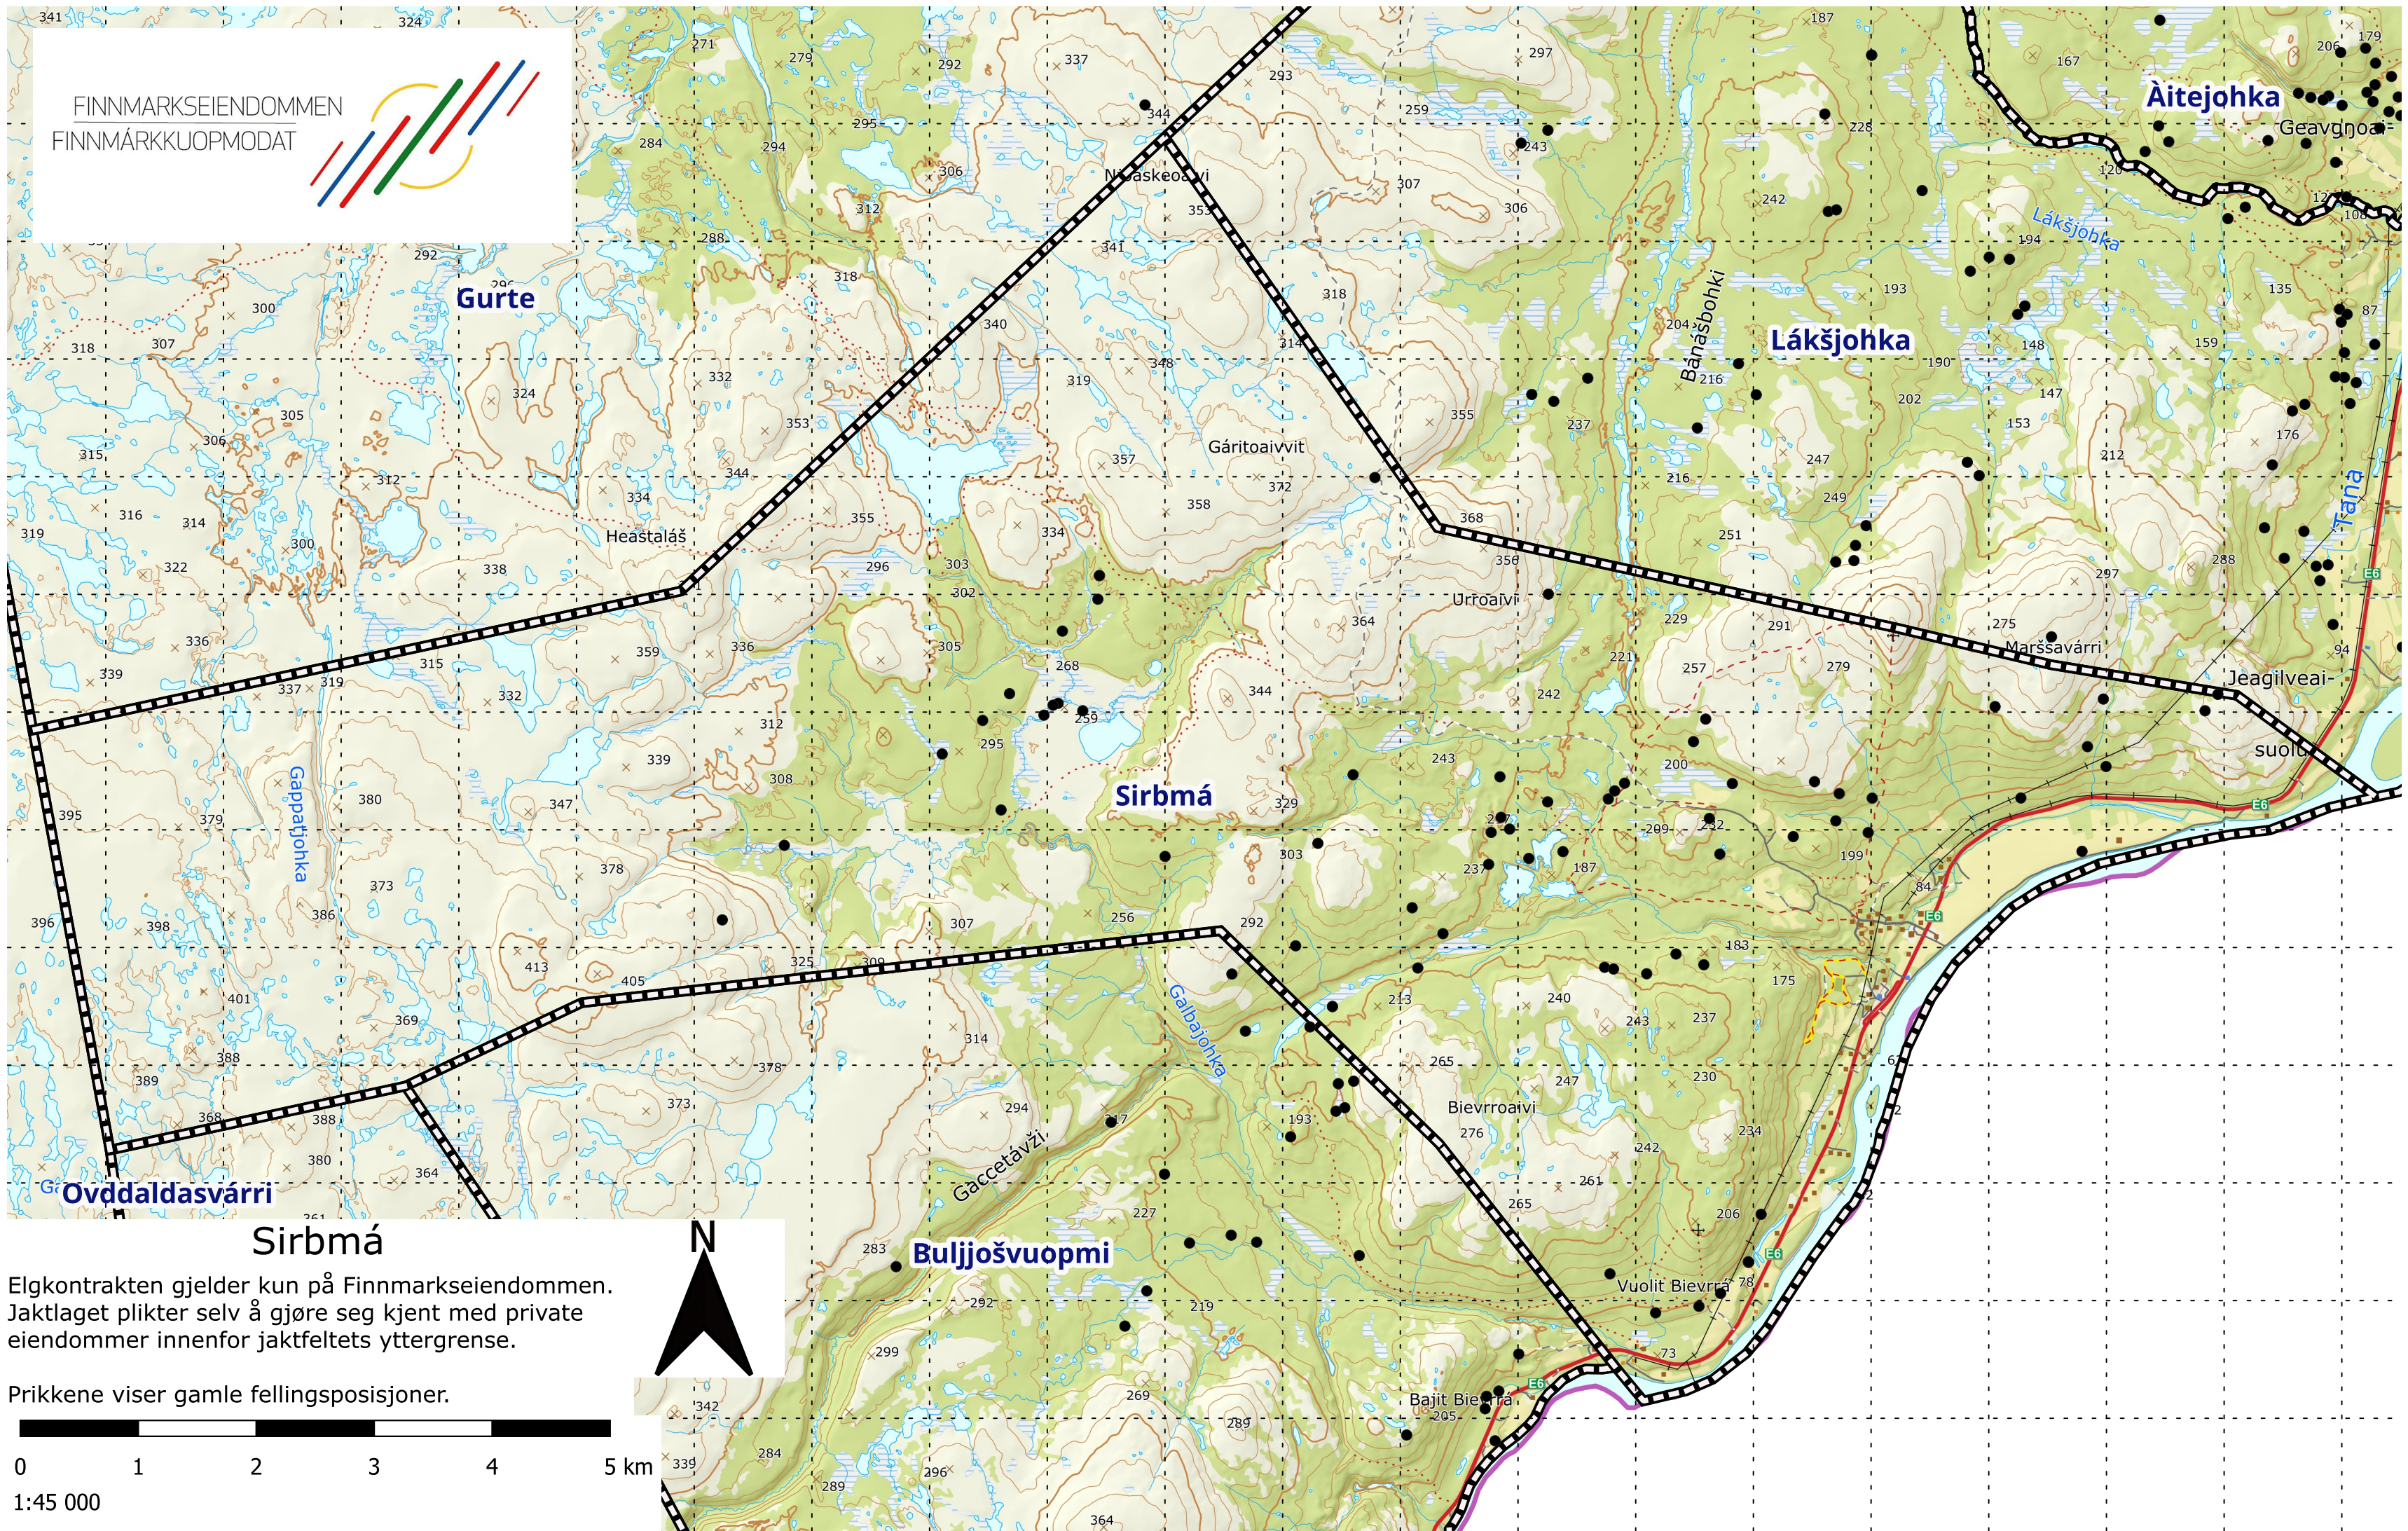

FINNMARKSEIENDOMMEN  
FINNMARKKUOPMODAT

Elgkontrakten gjelder kun på Finnmarkseiendommen.  
Jaktlaget plikter selv å gjøre seg kjent med private  
eiendommer innenfor jaktfeltets yttergrense.

Prikkene viser gamle fellingsposisjoner.

1:45 000