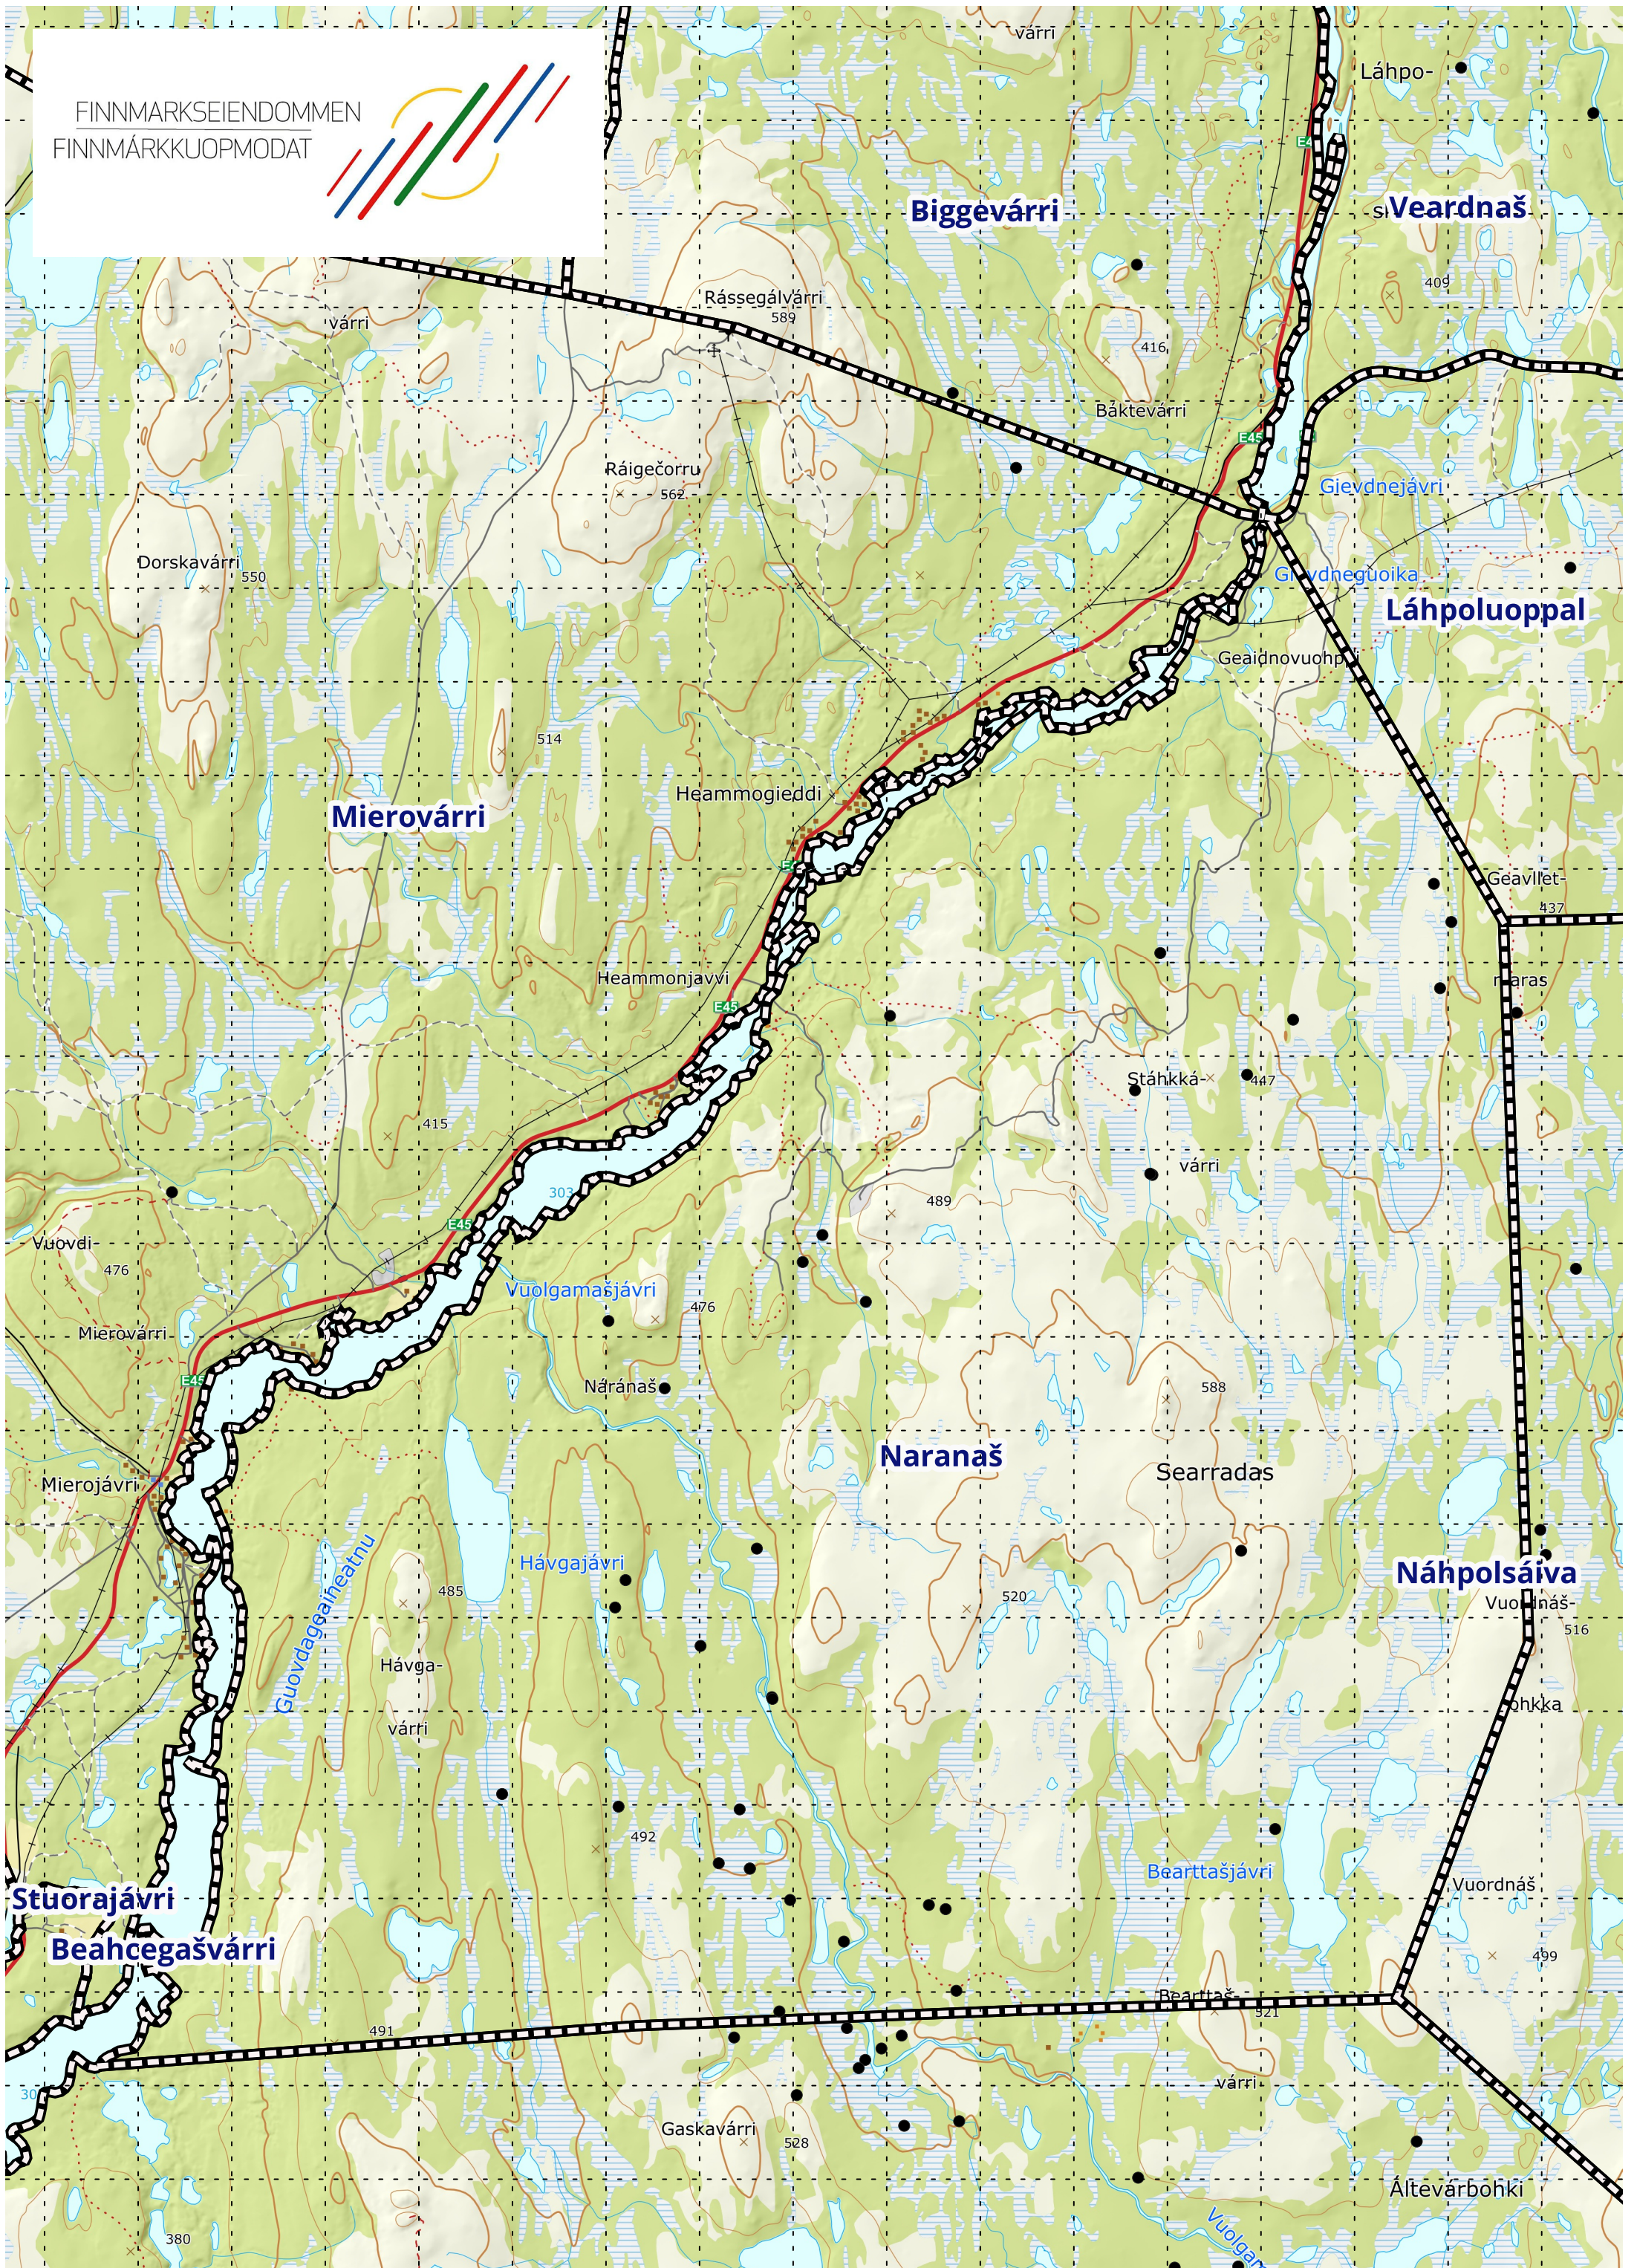

FINNMARKSEIENDOMMEN
FINNMÁRKKUOPMODAT

Elgkontrakten gjelder kun på Finnmarkseiendommen.
Jaktlaget plikter selv å gjøre seg kjent med private
eiendommer innenfor jaktfeltets yttergrense.

Prikkene viser gamle fellingsposisjoner.

1:60 000