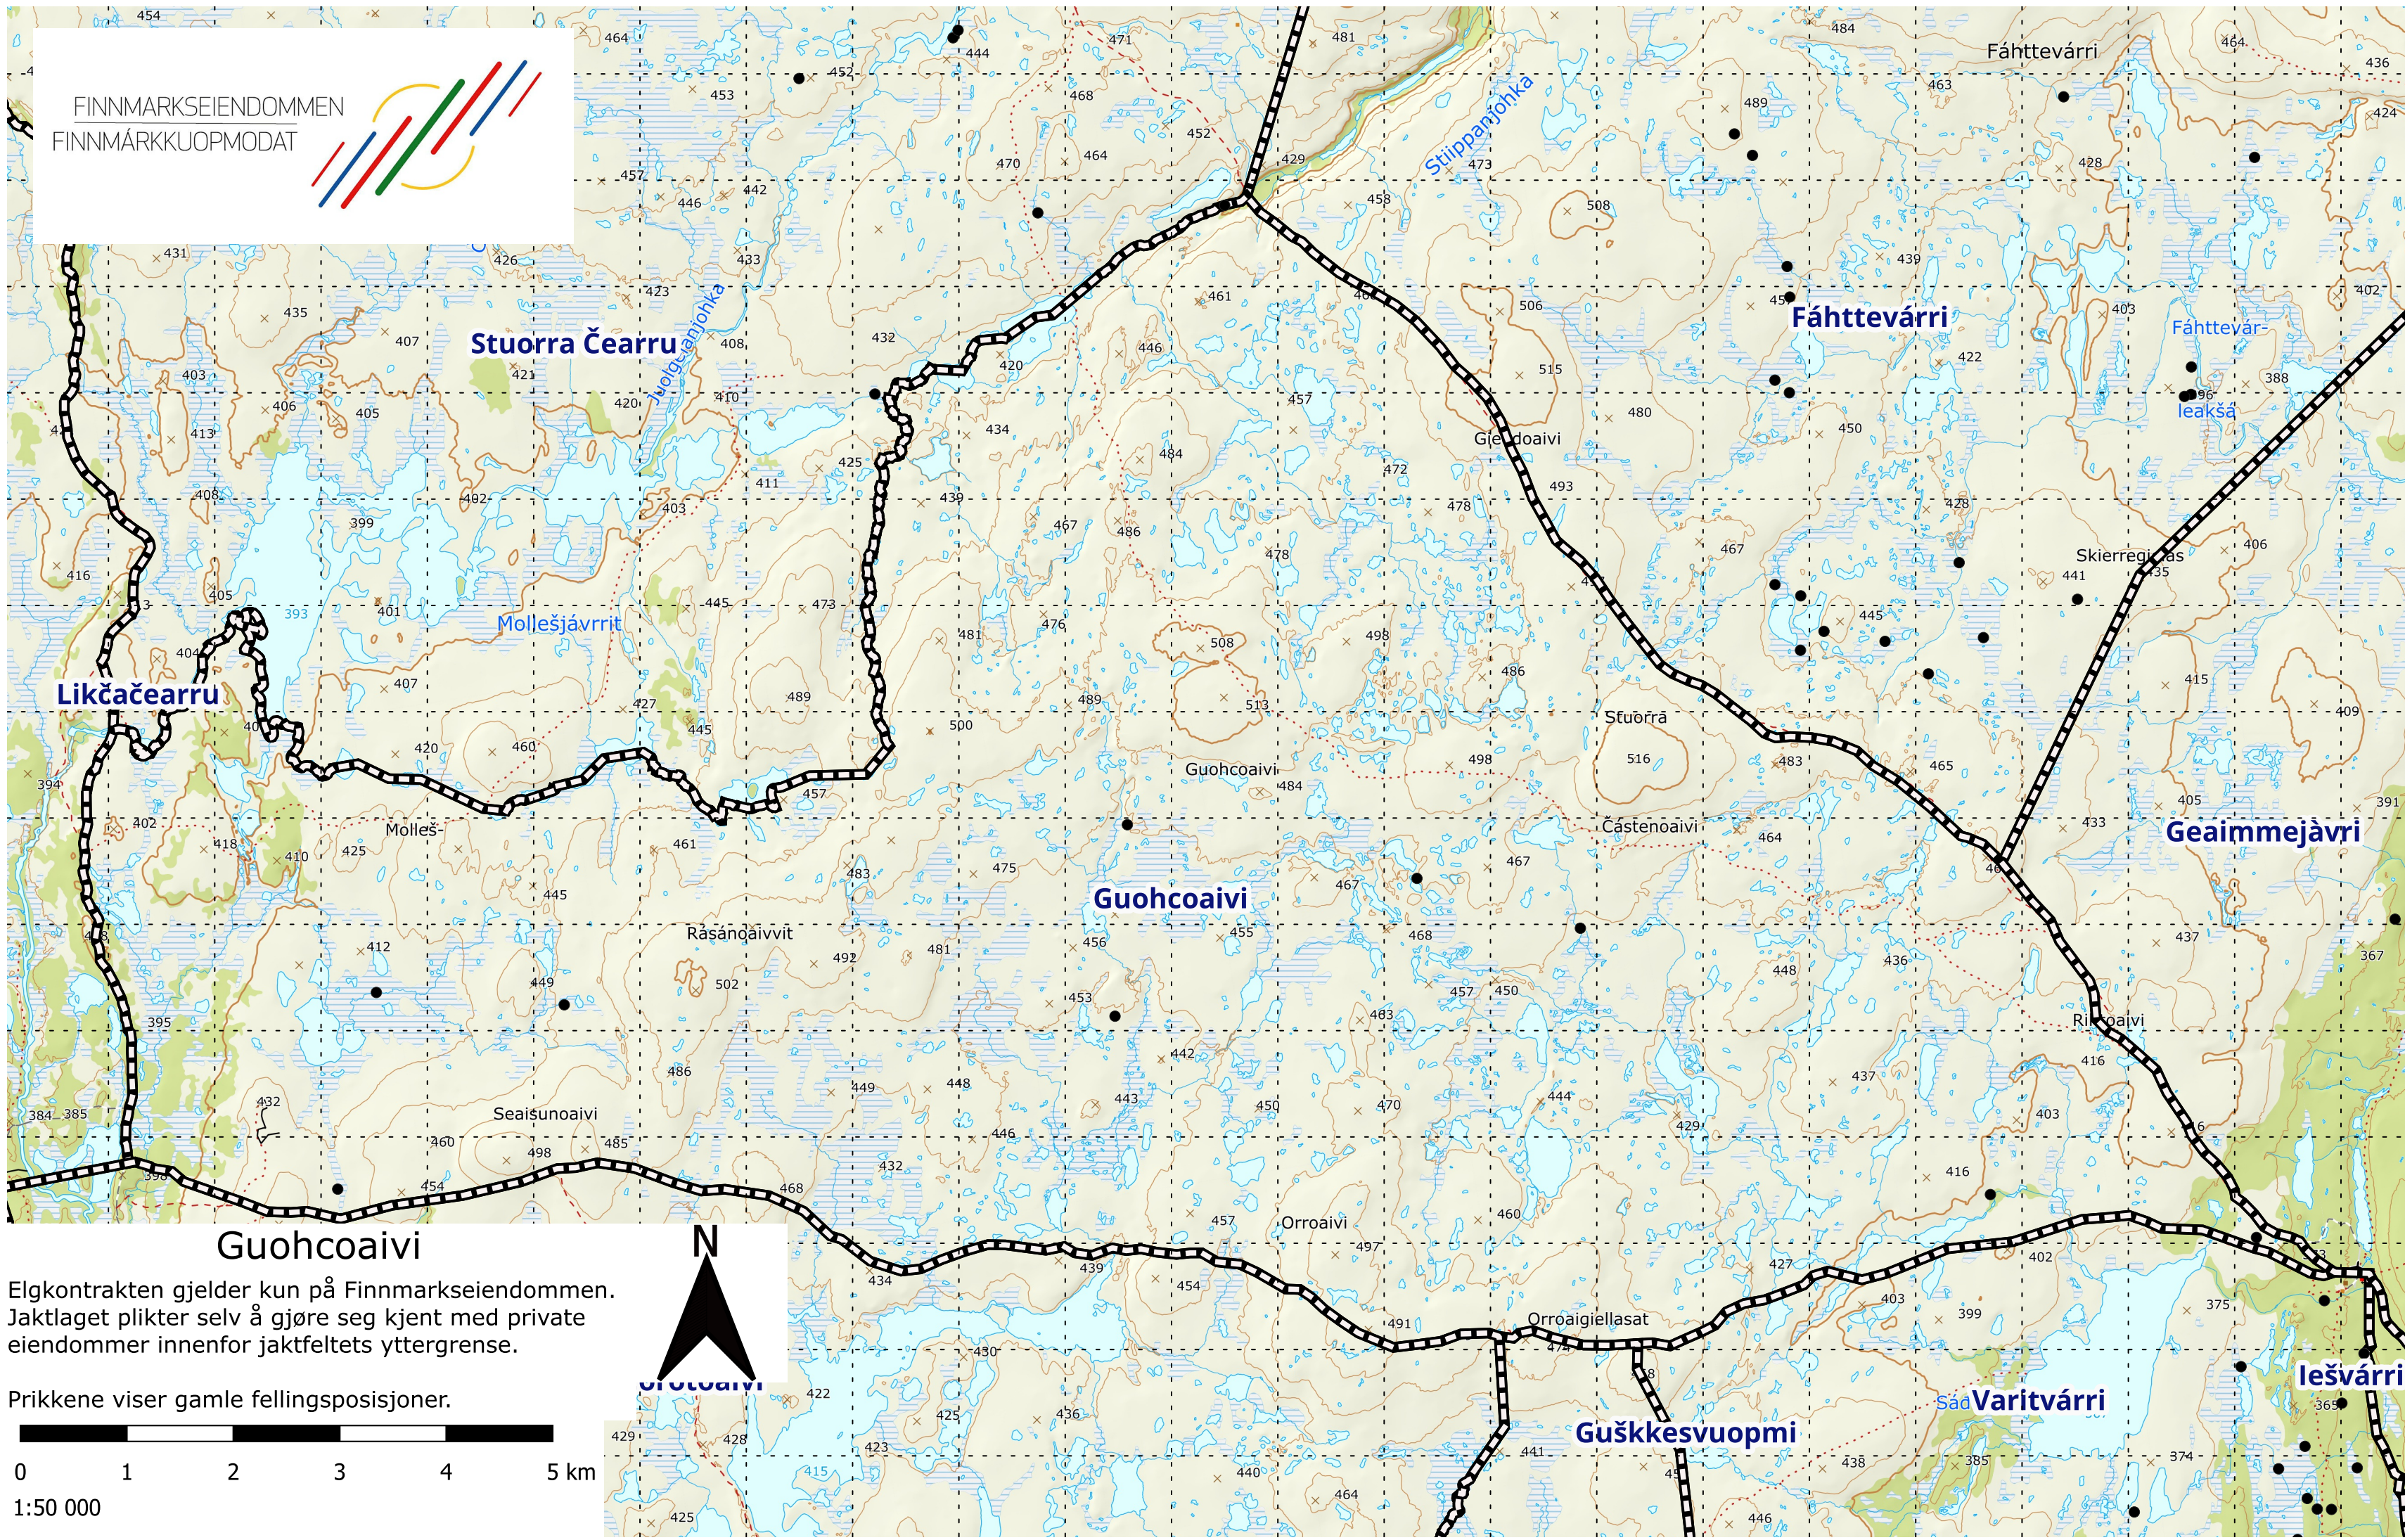

FINNMARKSEIENDOMMEN
FINNMARKKUOPMODAT

Elgkontrakten gjelder kun på Finnmarkseiendommen.
Jaktlaget plikter selv å gjøre seg kjent med private
eiendommer innenfor jaktfeltets yttergrense.

Prikkene viser gamle fellingsposisjoner.

1:50 000