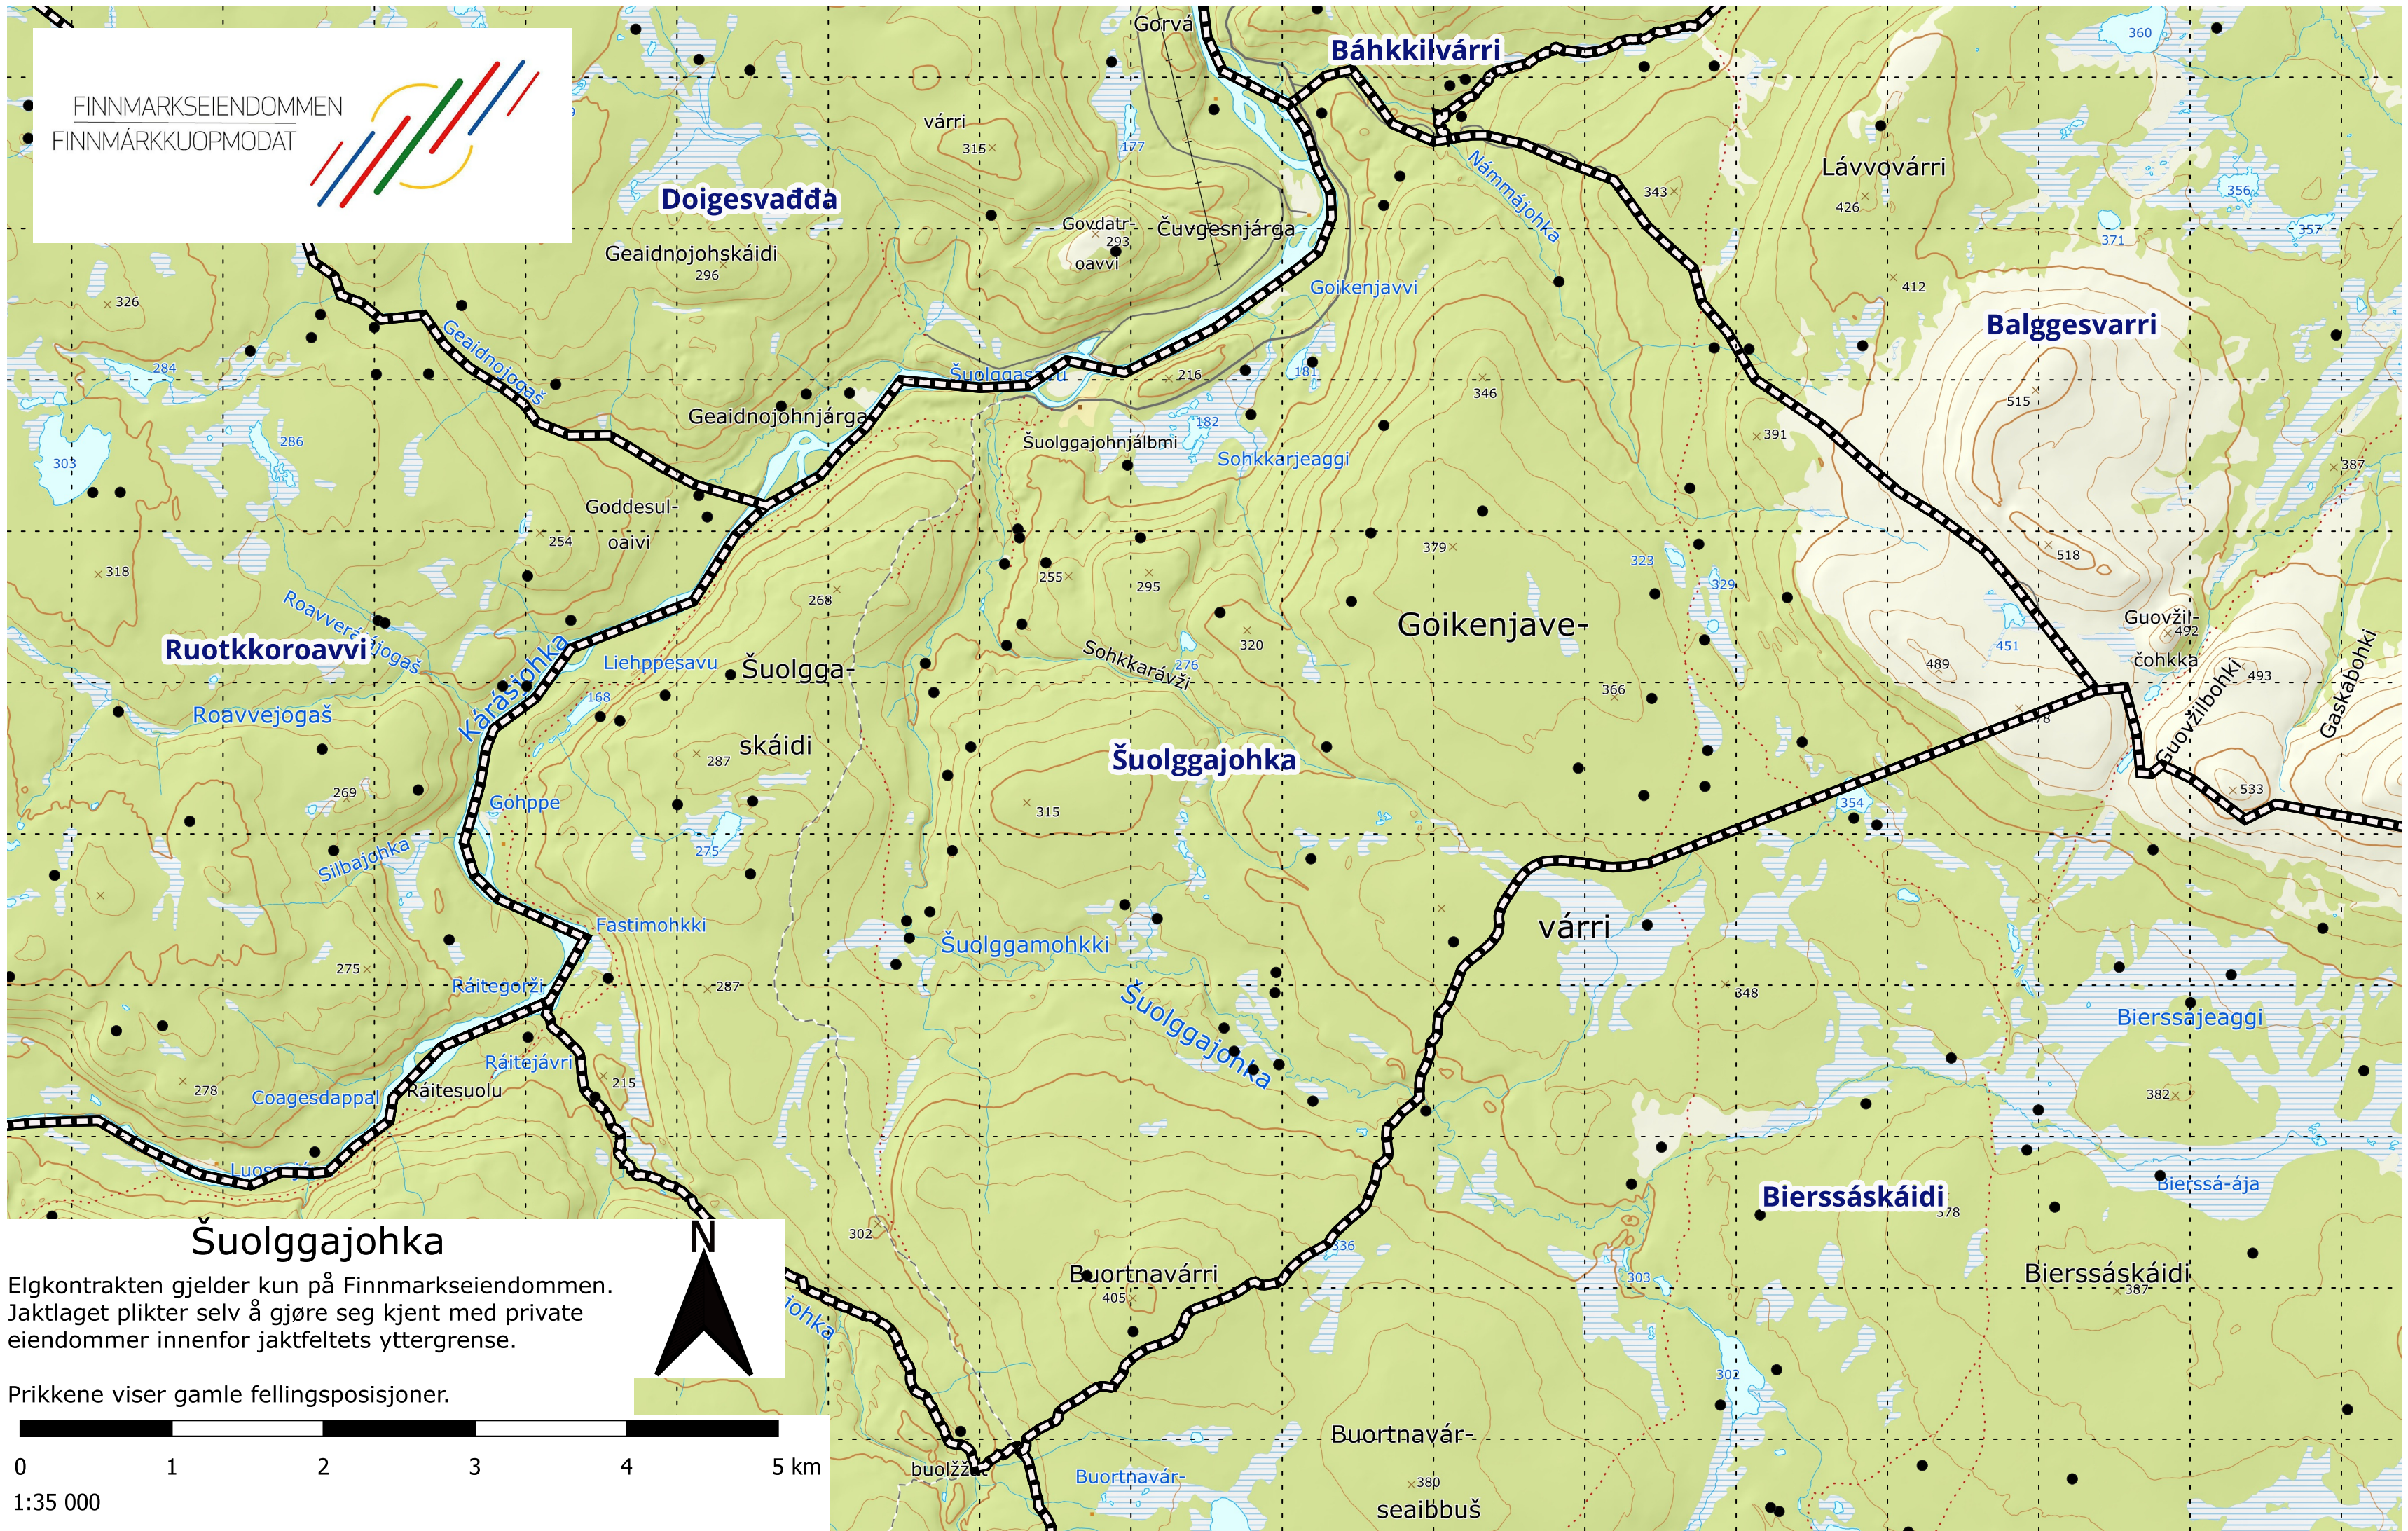

● FINNMARKSEIENDOMMEN
 ● FINNMÁRKKUOPMODAT

Šuolggajohka
 Elkkontrakten gjelder kun på Finnmarkseiendommen.
 Jaktlaget plikter selv å gjøre seg kjent med private
 eiendommer innenfor jaktfeltets yttergrense.

Prikkene viser gamle fellingsposisjoner.

1:35 000