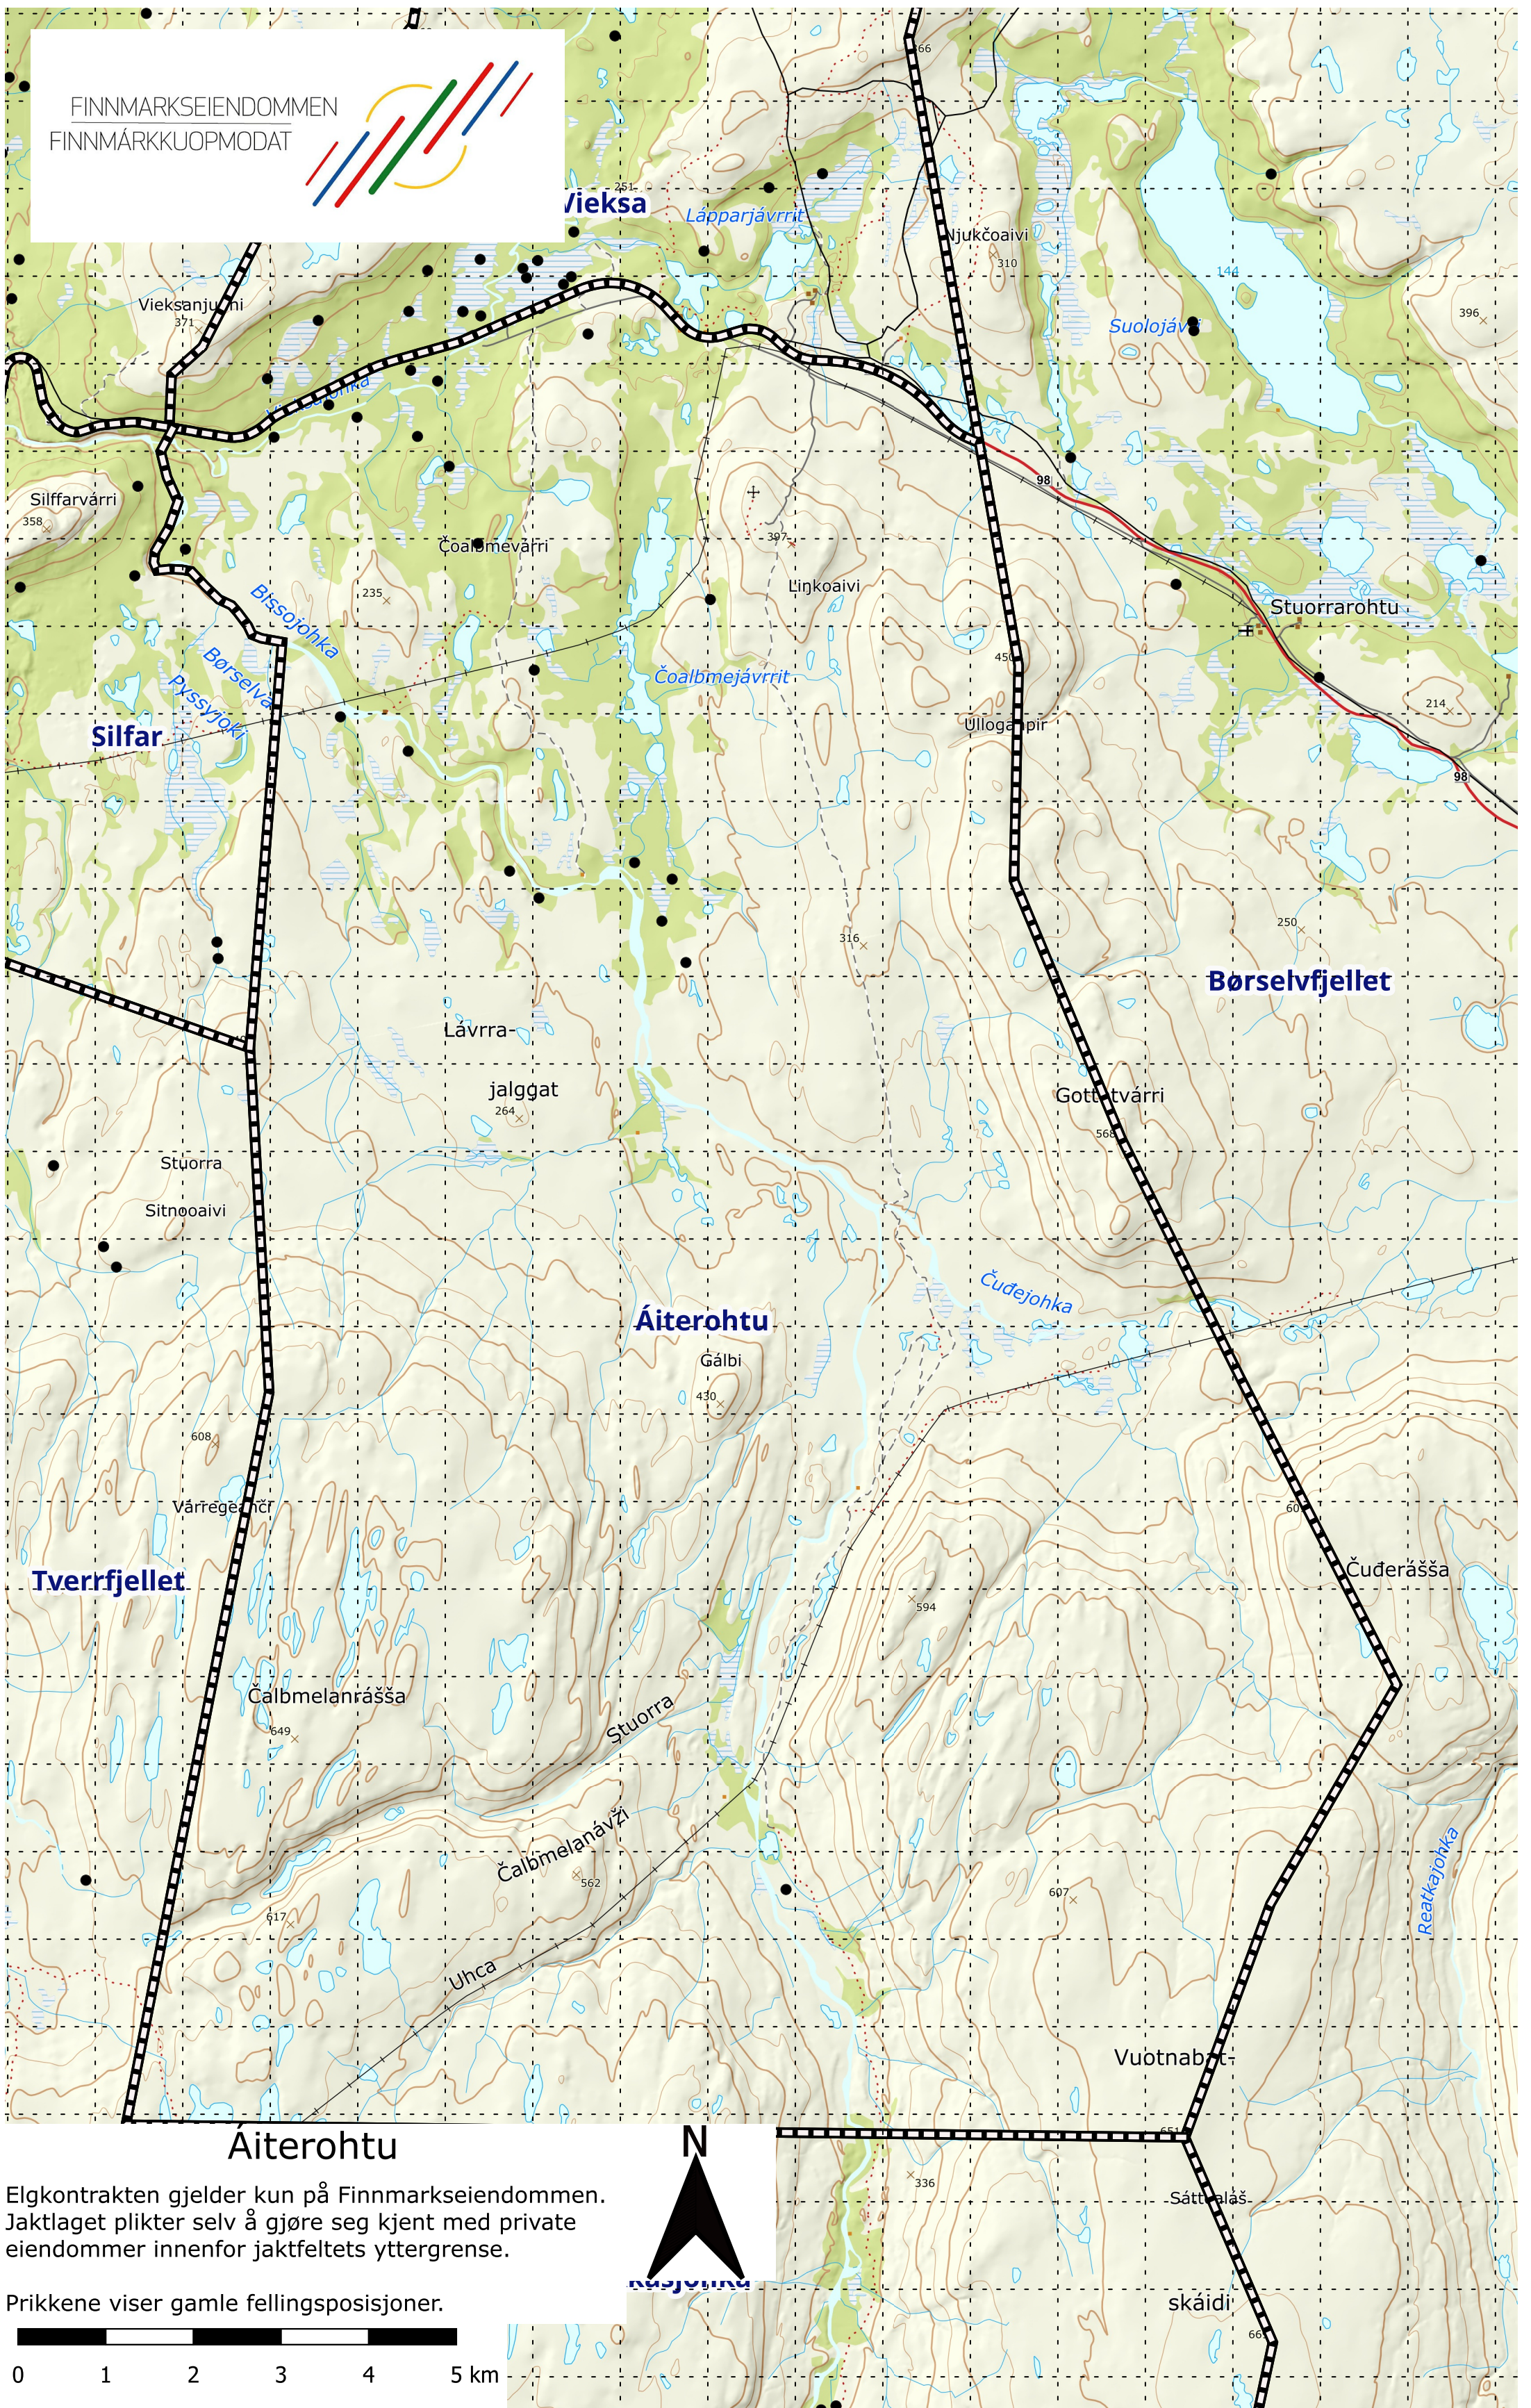

FINNMARKSEIENDOMMEN
FINNMARKKUOPMODAT

Elgkontrakten gjelder kun på Finnmarkseiendommen.
Jaktlaget plikter selv å gjøre seg kjent med private
eiendommer innenfor jaktfeltets yttergrense.

Prikkene viser gamle fellingsposisjoner.

1:60 000