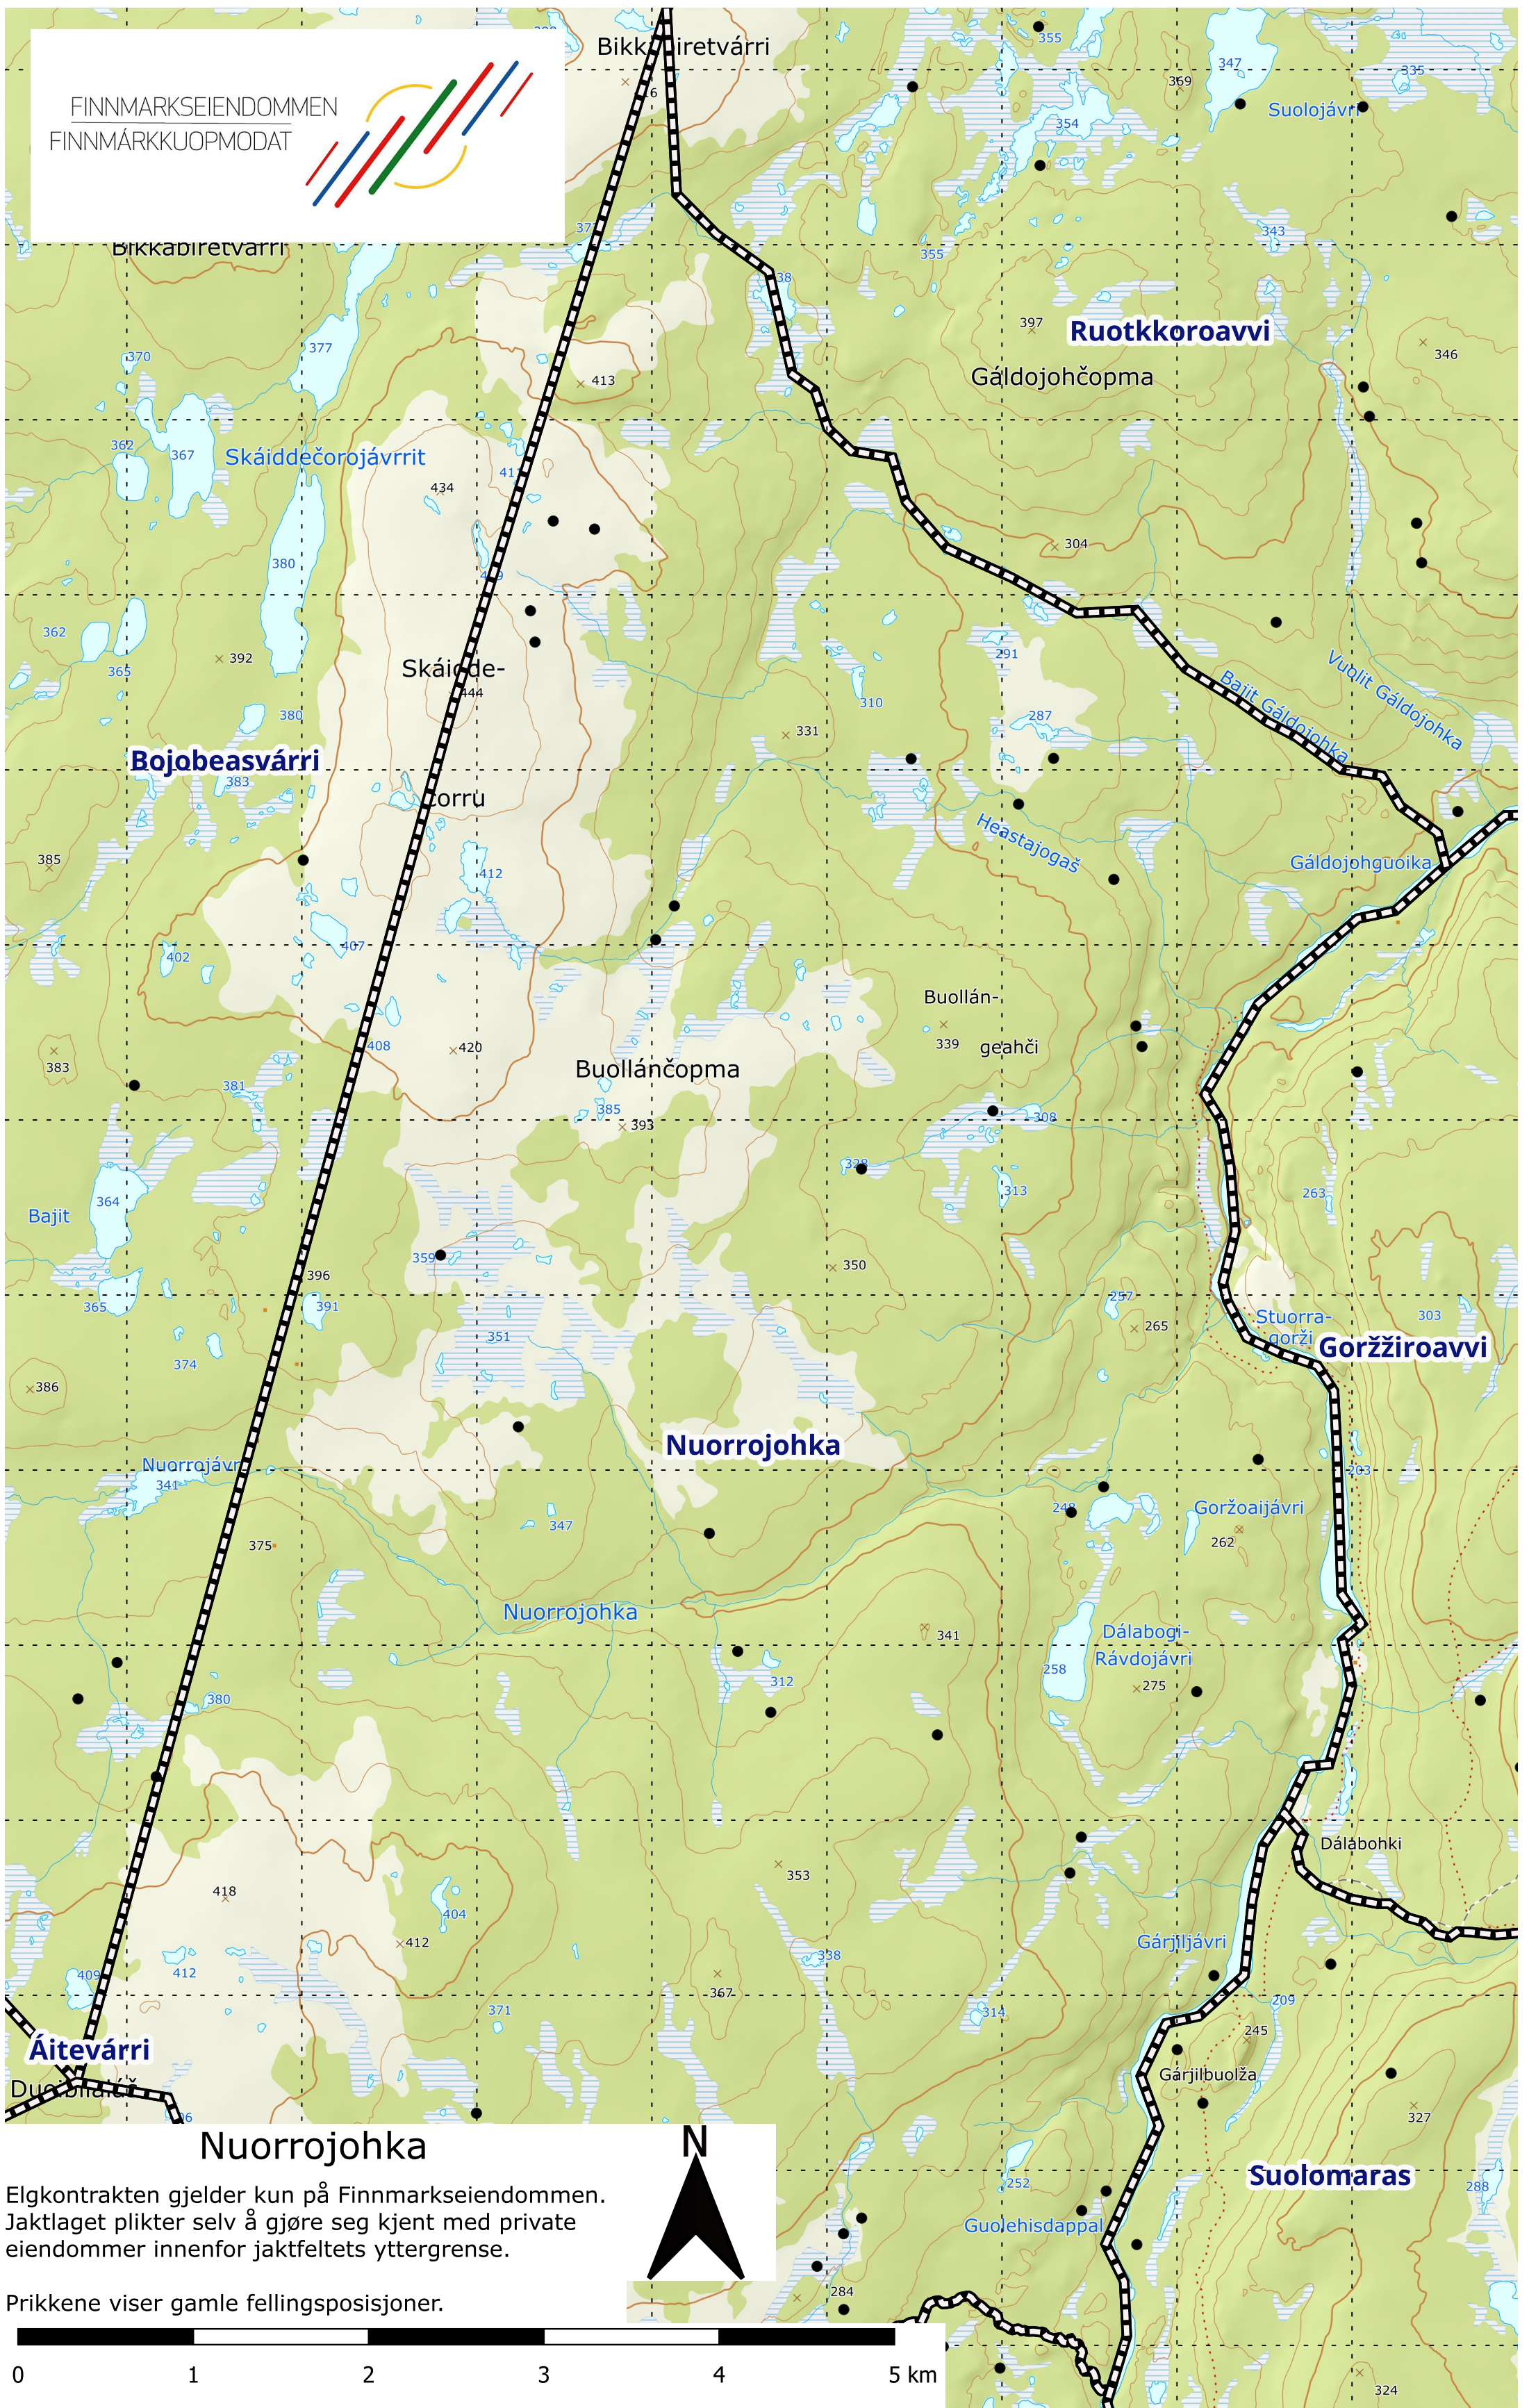

## Nuorrojohka

Elgkontrakten gjelder kun på Finnmarkseiendommen.  
Jaktlaget plikter selv å gjøre seg kjent med private  
eiendommer innenfor jaktfeltets yttergrense.

Prikkene viser gamle fellingsposisjoner.

0 1 2 3 4 5 km

1:30 000