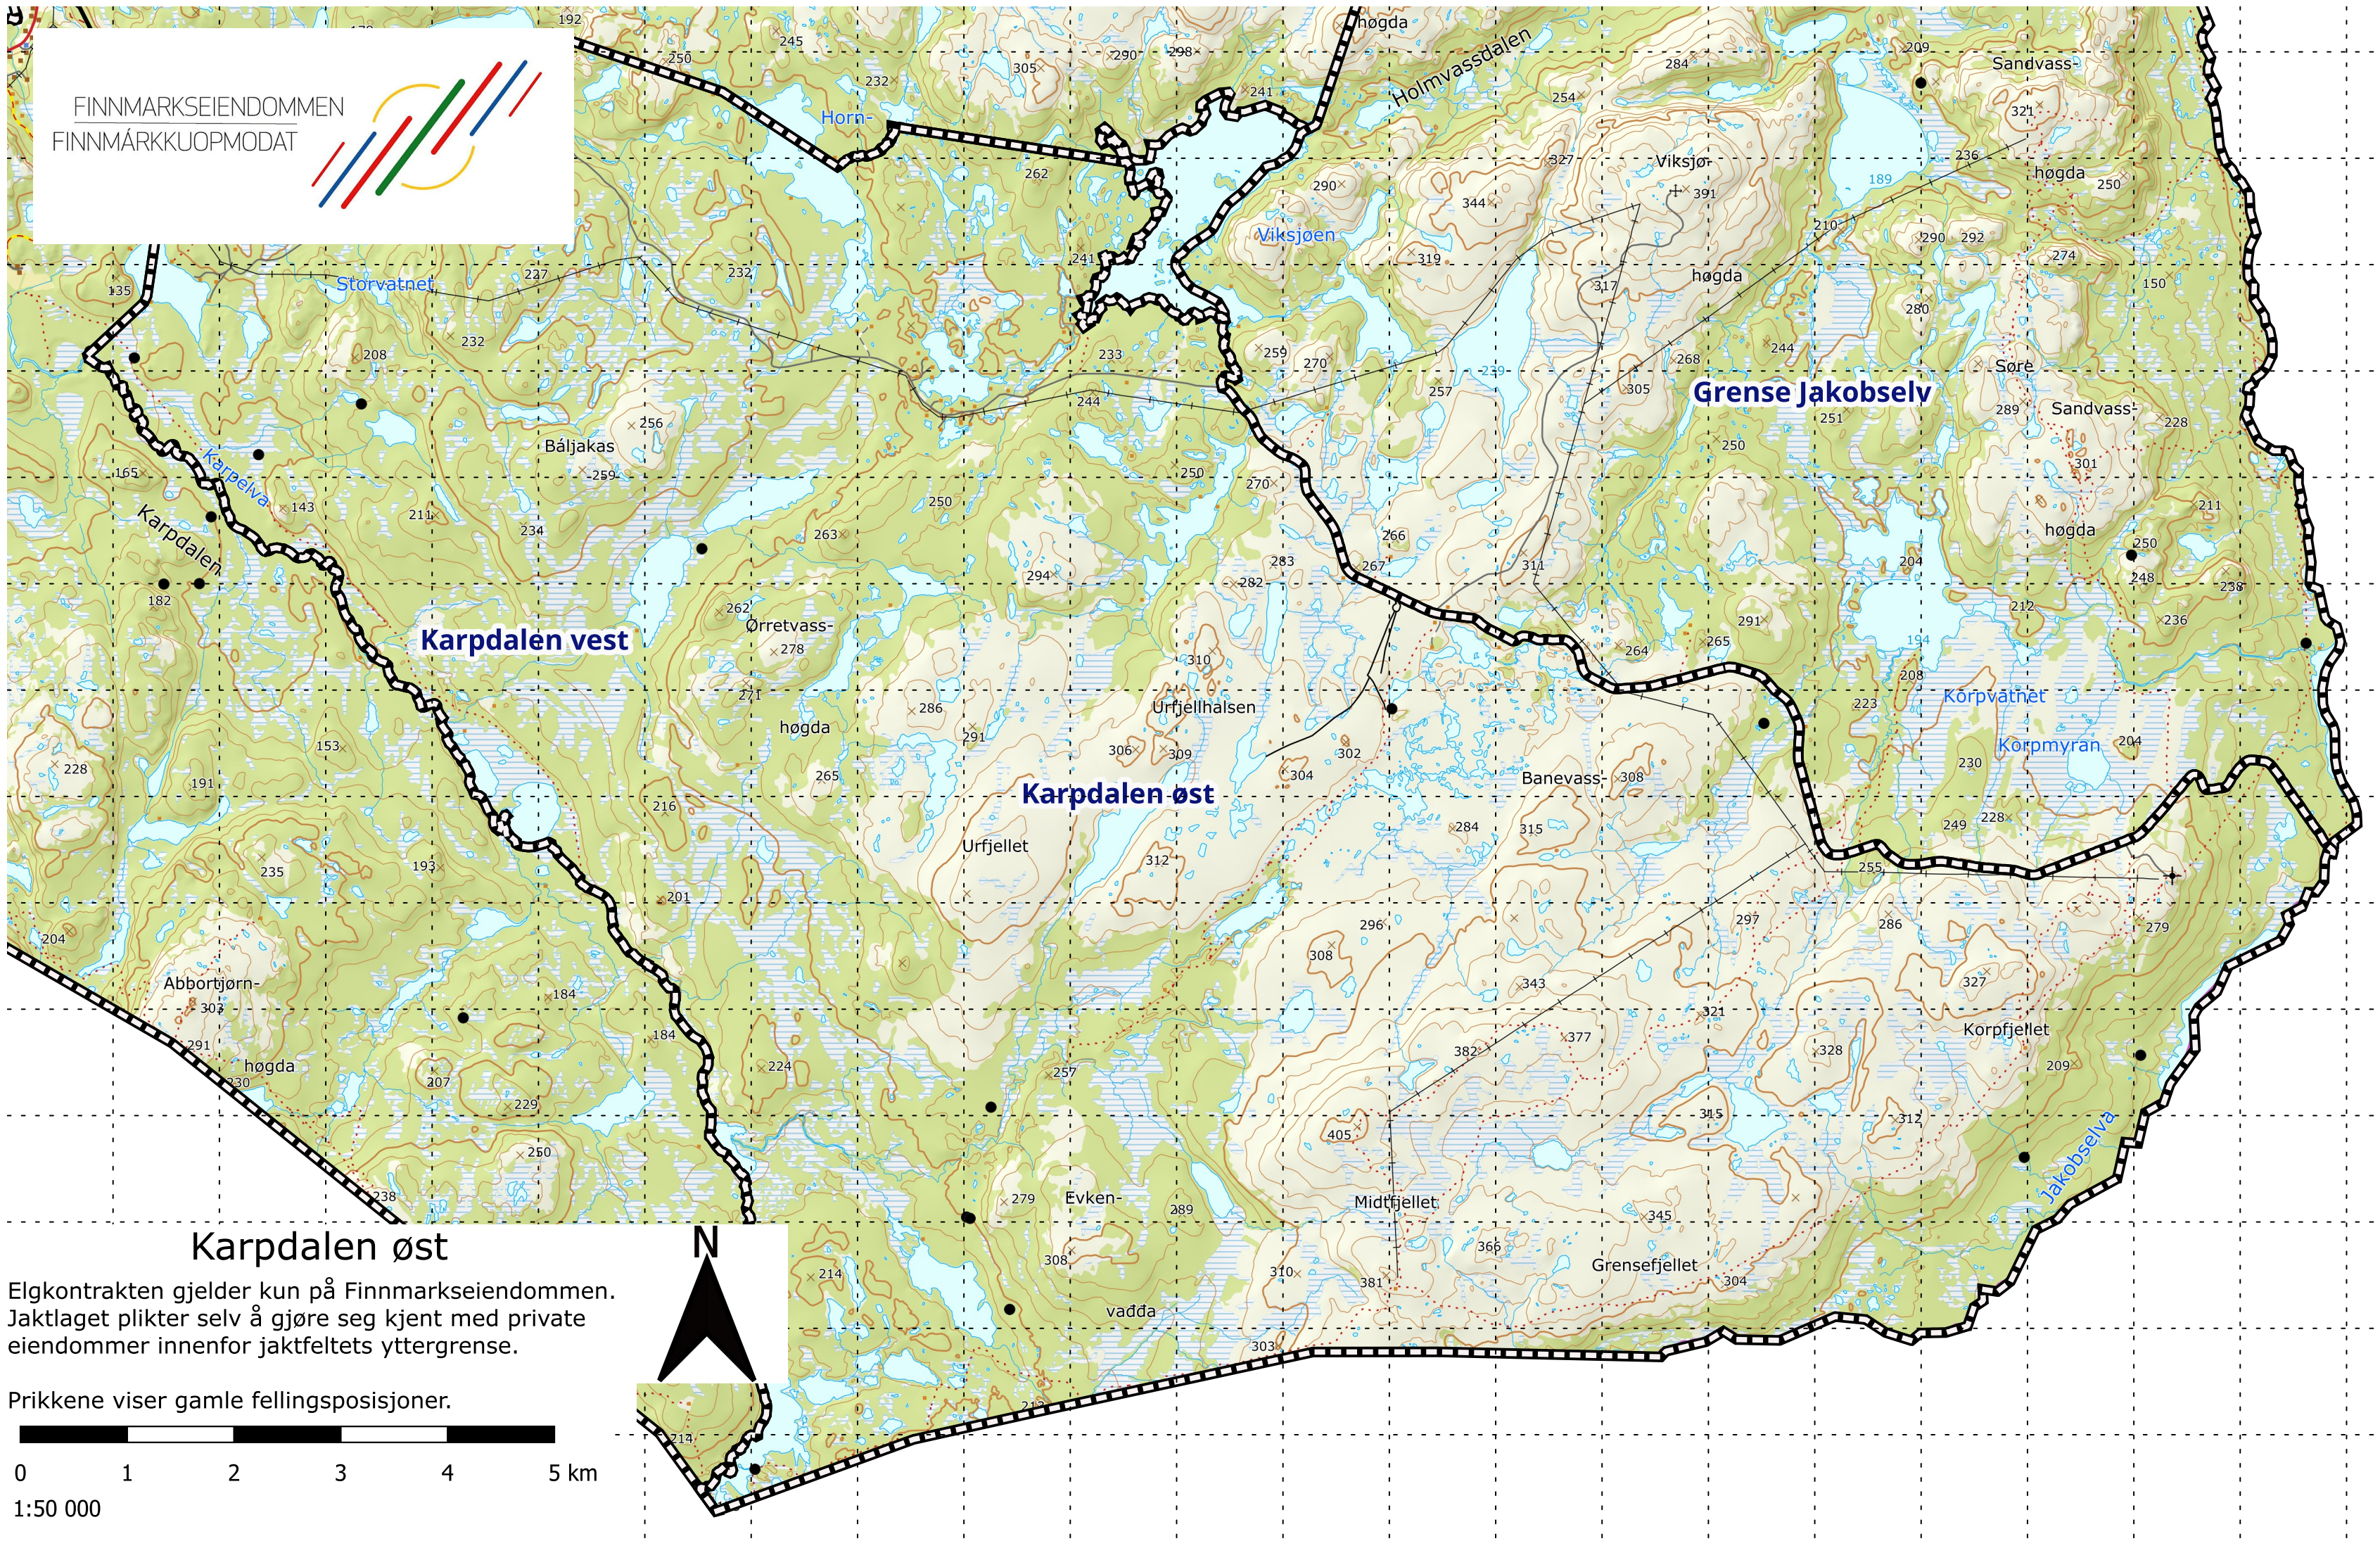

FINNMARKSEIENDOMMEN
FINNMARKKUOPMODAT

Karpdalen øst

Elgkontrakten gjelder kun på Finnmarkseiendommen.
Jaktlaget plikter selv å gjøre seg kjent med private eiendommer innenfor jaktfeltets yttergrense.

Prikkene viser gamle fellingsposisjoner.

1:50 000