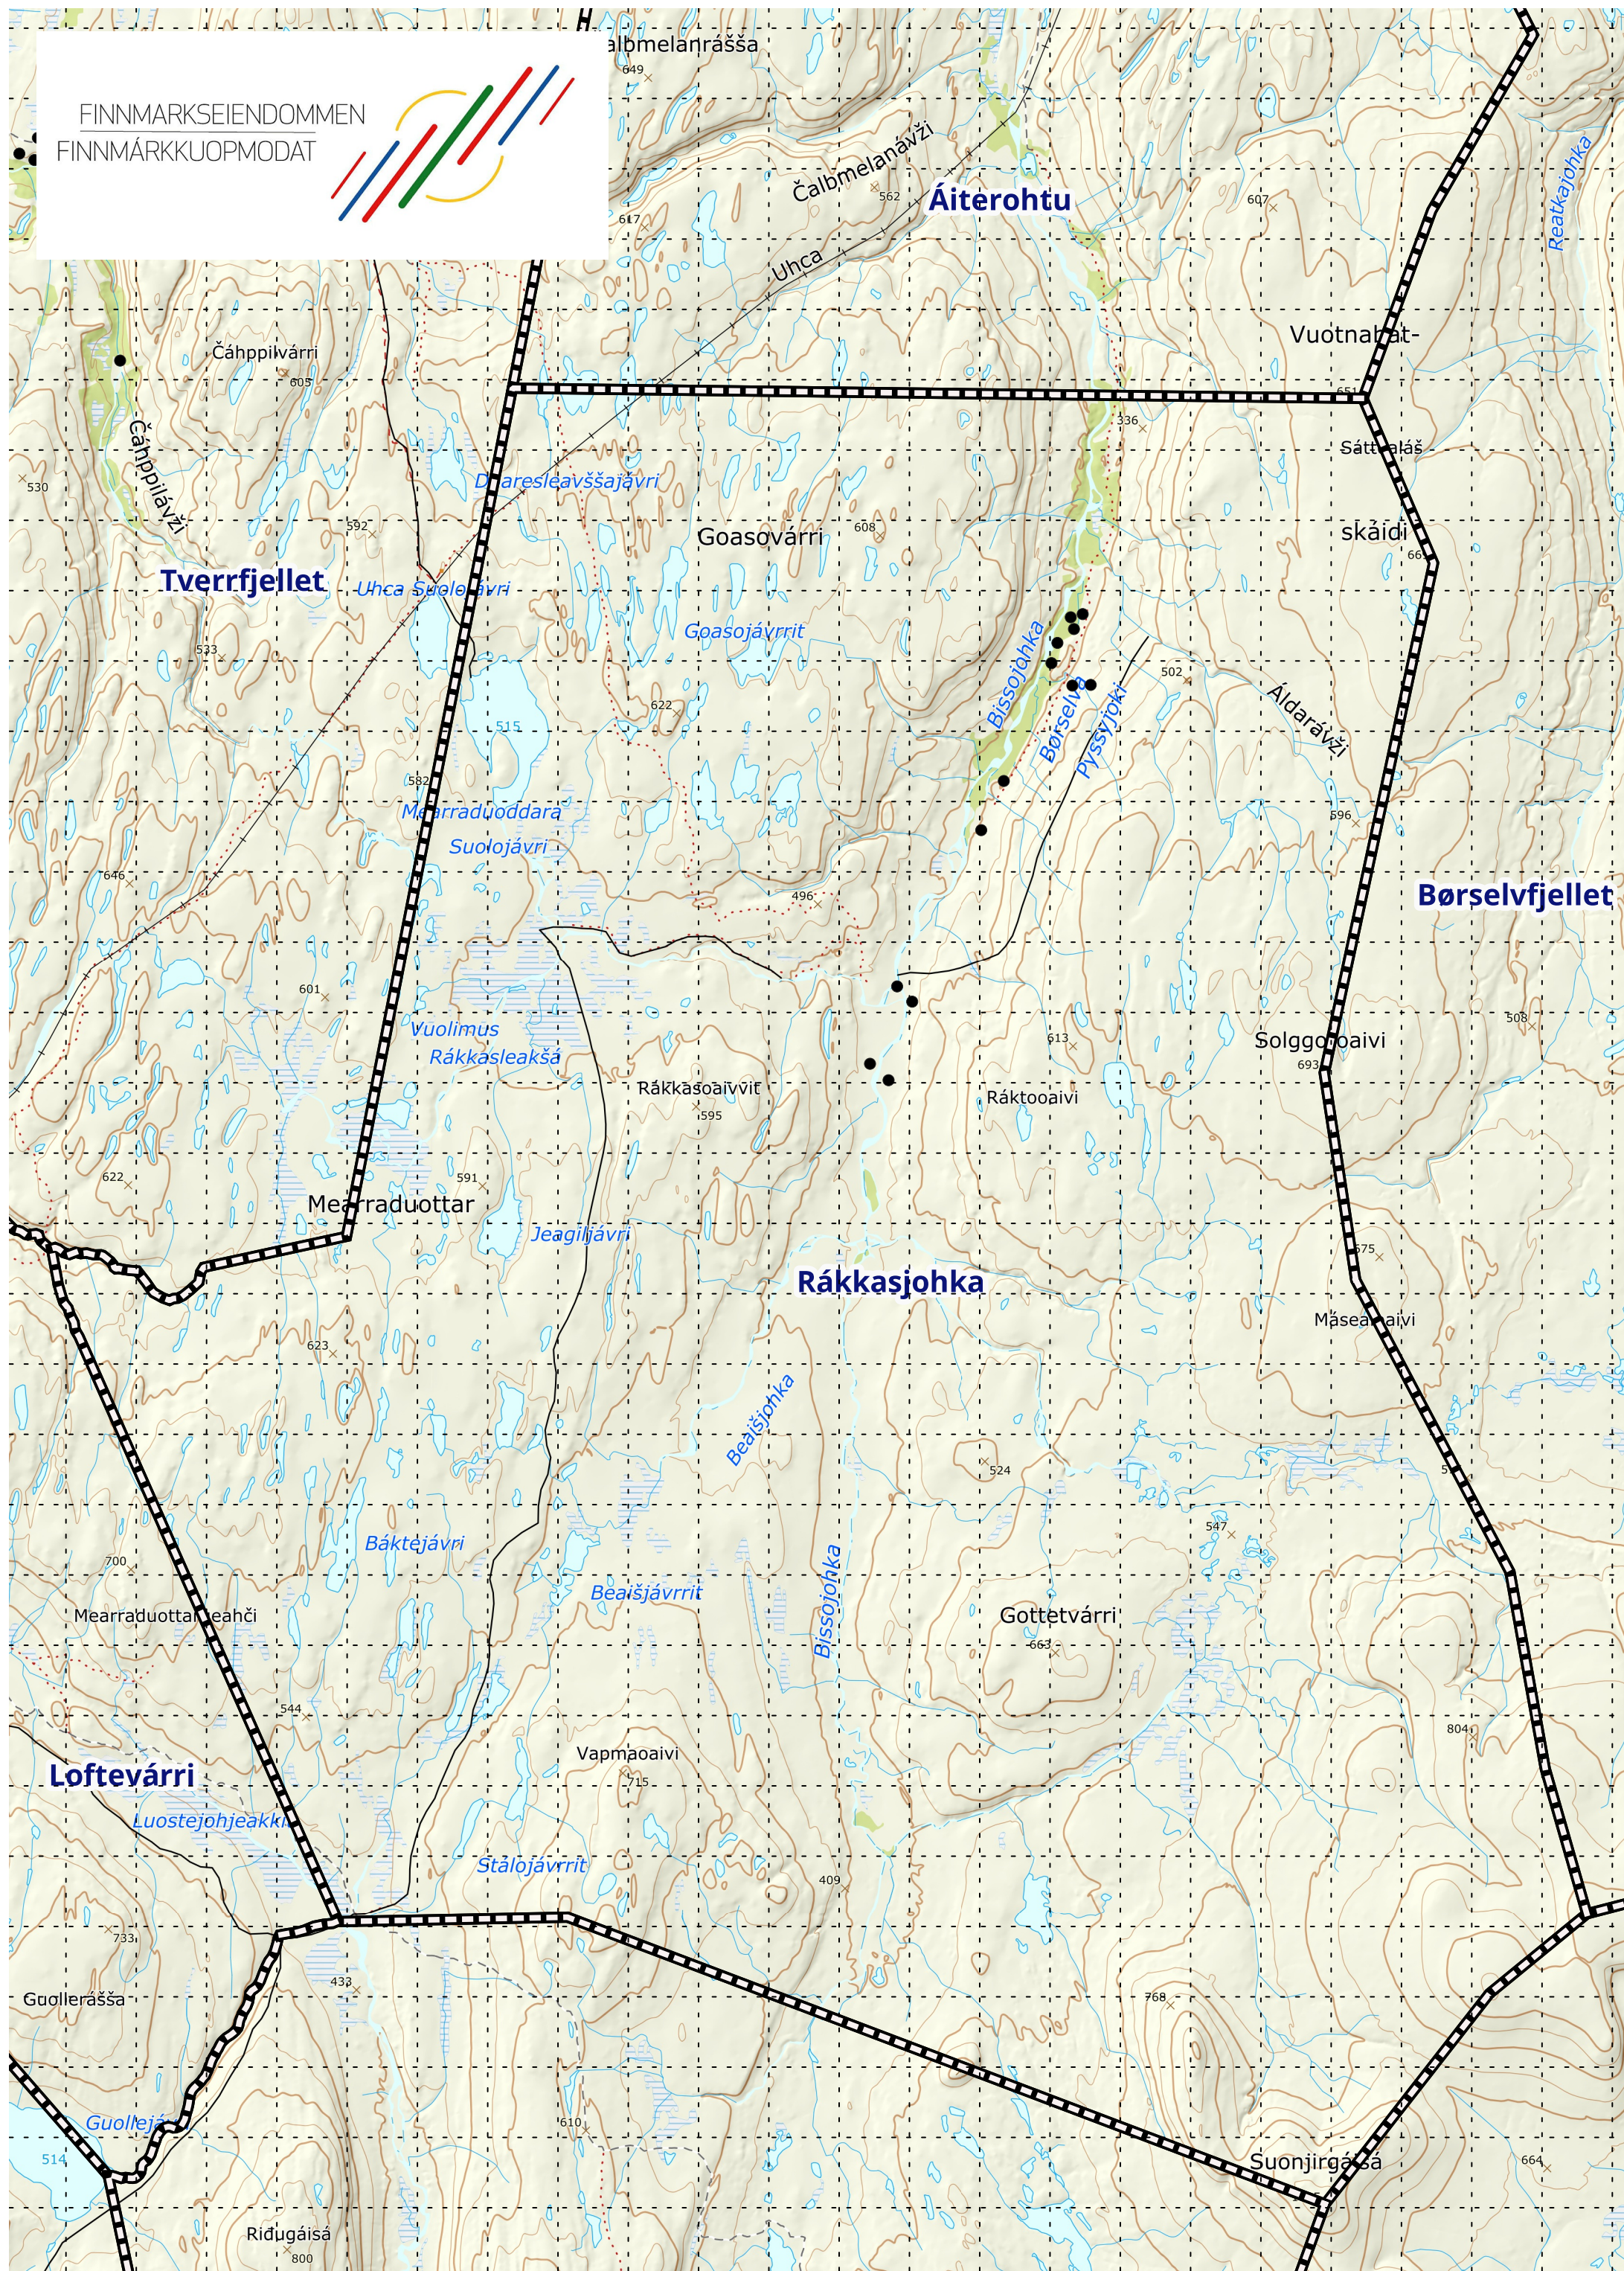

FINNMARKSEIENDOMMEN
FINNMARKKUOPMODAT

Rákkasjohka

Elgkontrakten gjelder kun på Finnmarkseiendommen.
Jaktlaget plikter selv å gjøre seg kjent med private
eiendommer innenfor jaktfeltets yttergrense.

Prikkene viser gamle fellingsposisjoner.

1:80 000