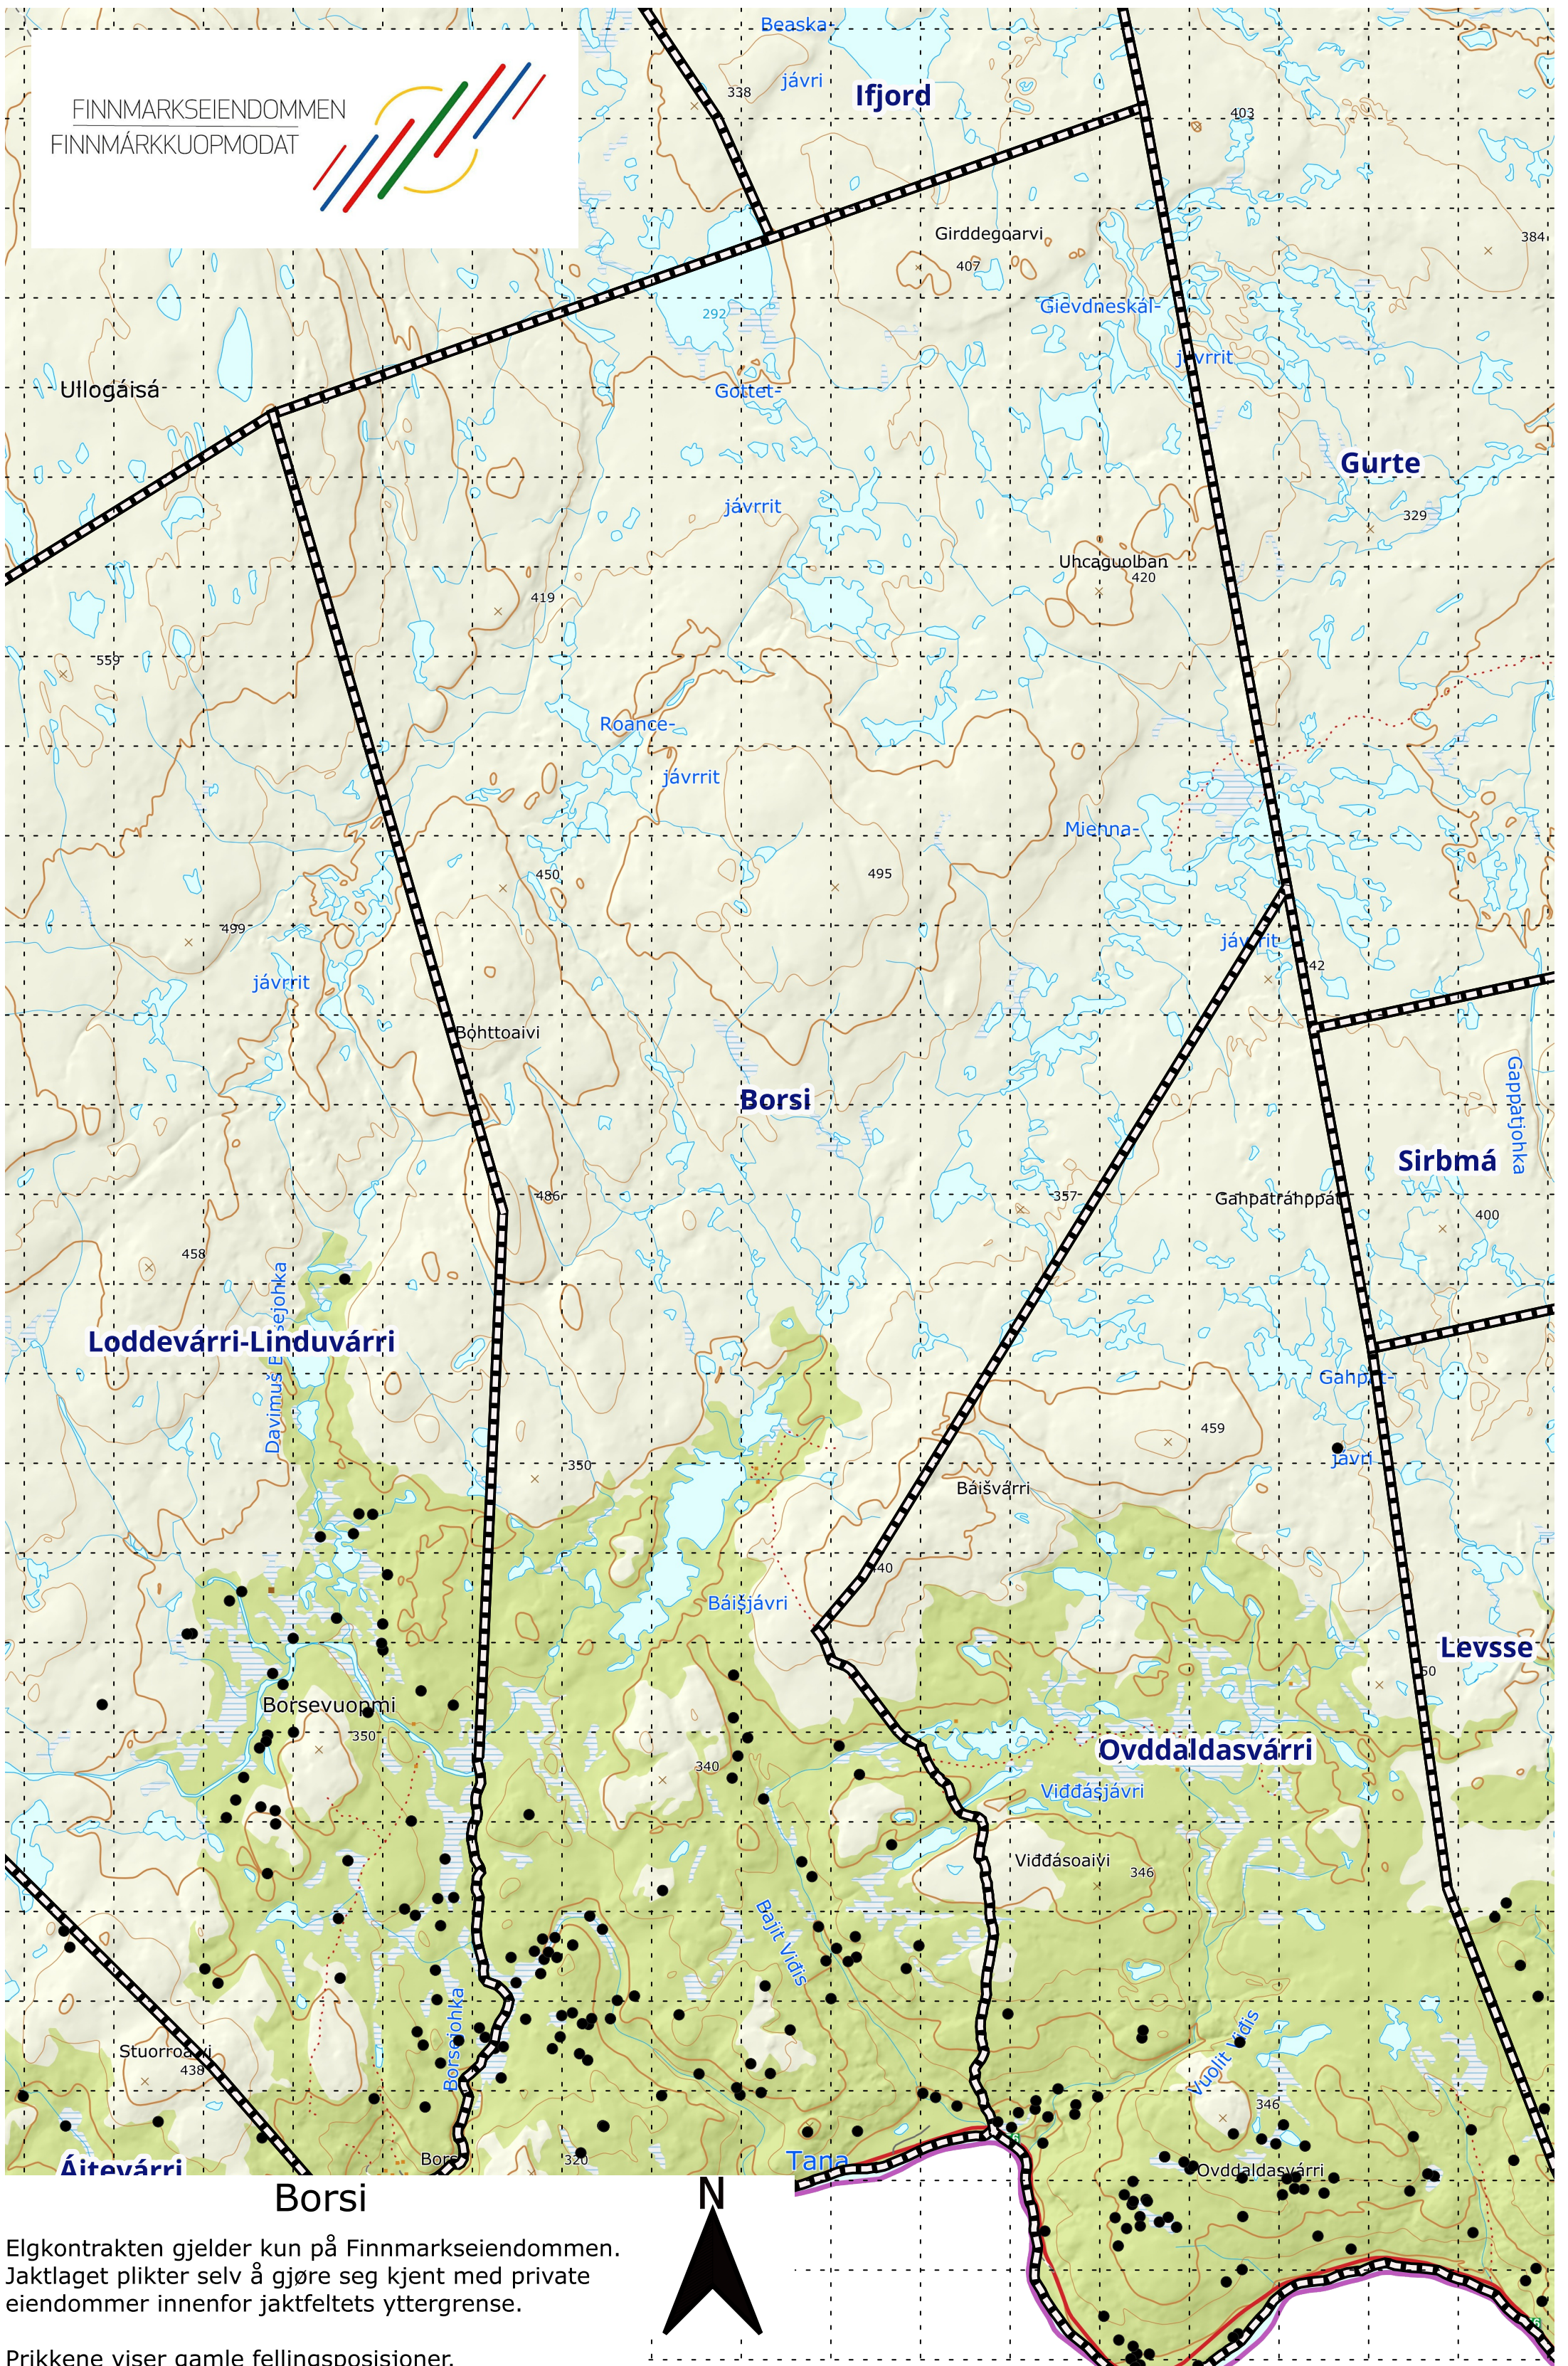

FINNMARKSEIENDOMMEN
FINNMARKKUOPMODAT

Elgkontrakten gjelder kun på Finnmarkseiendommen.
Jaktlaget plikter selv å gjøre seg kjent med private
eiendommer innenfor jaktfeltets yttergrense.

Prikkene viser gamle fellingsposisjoner.

1:60 000