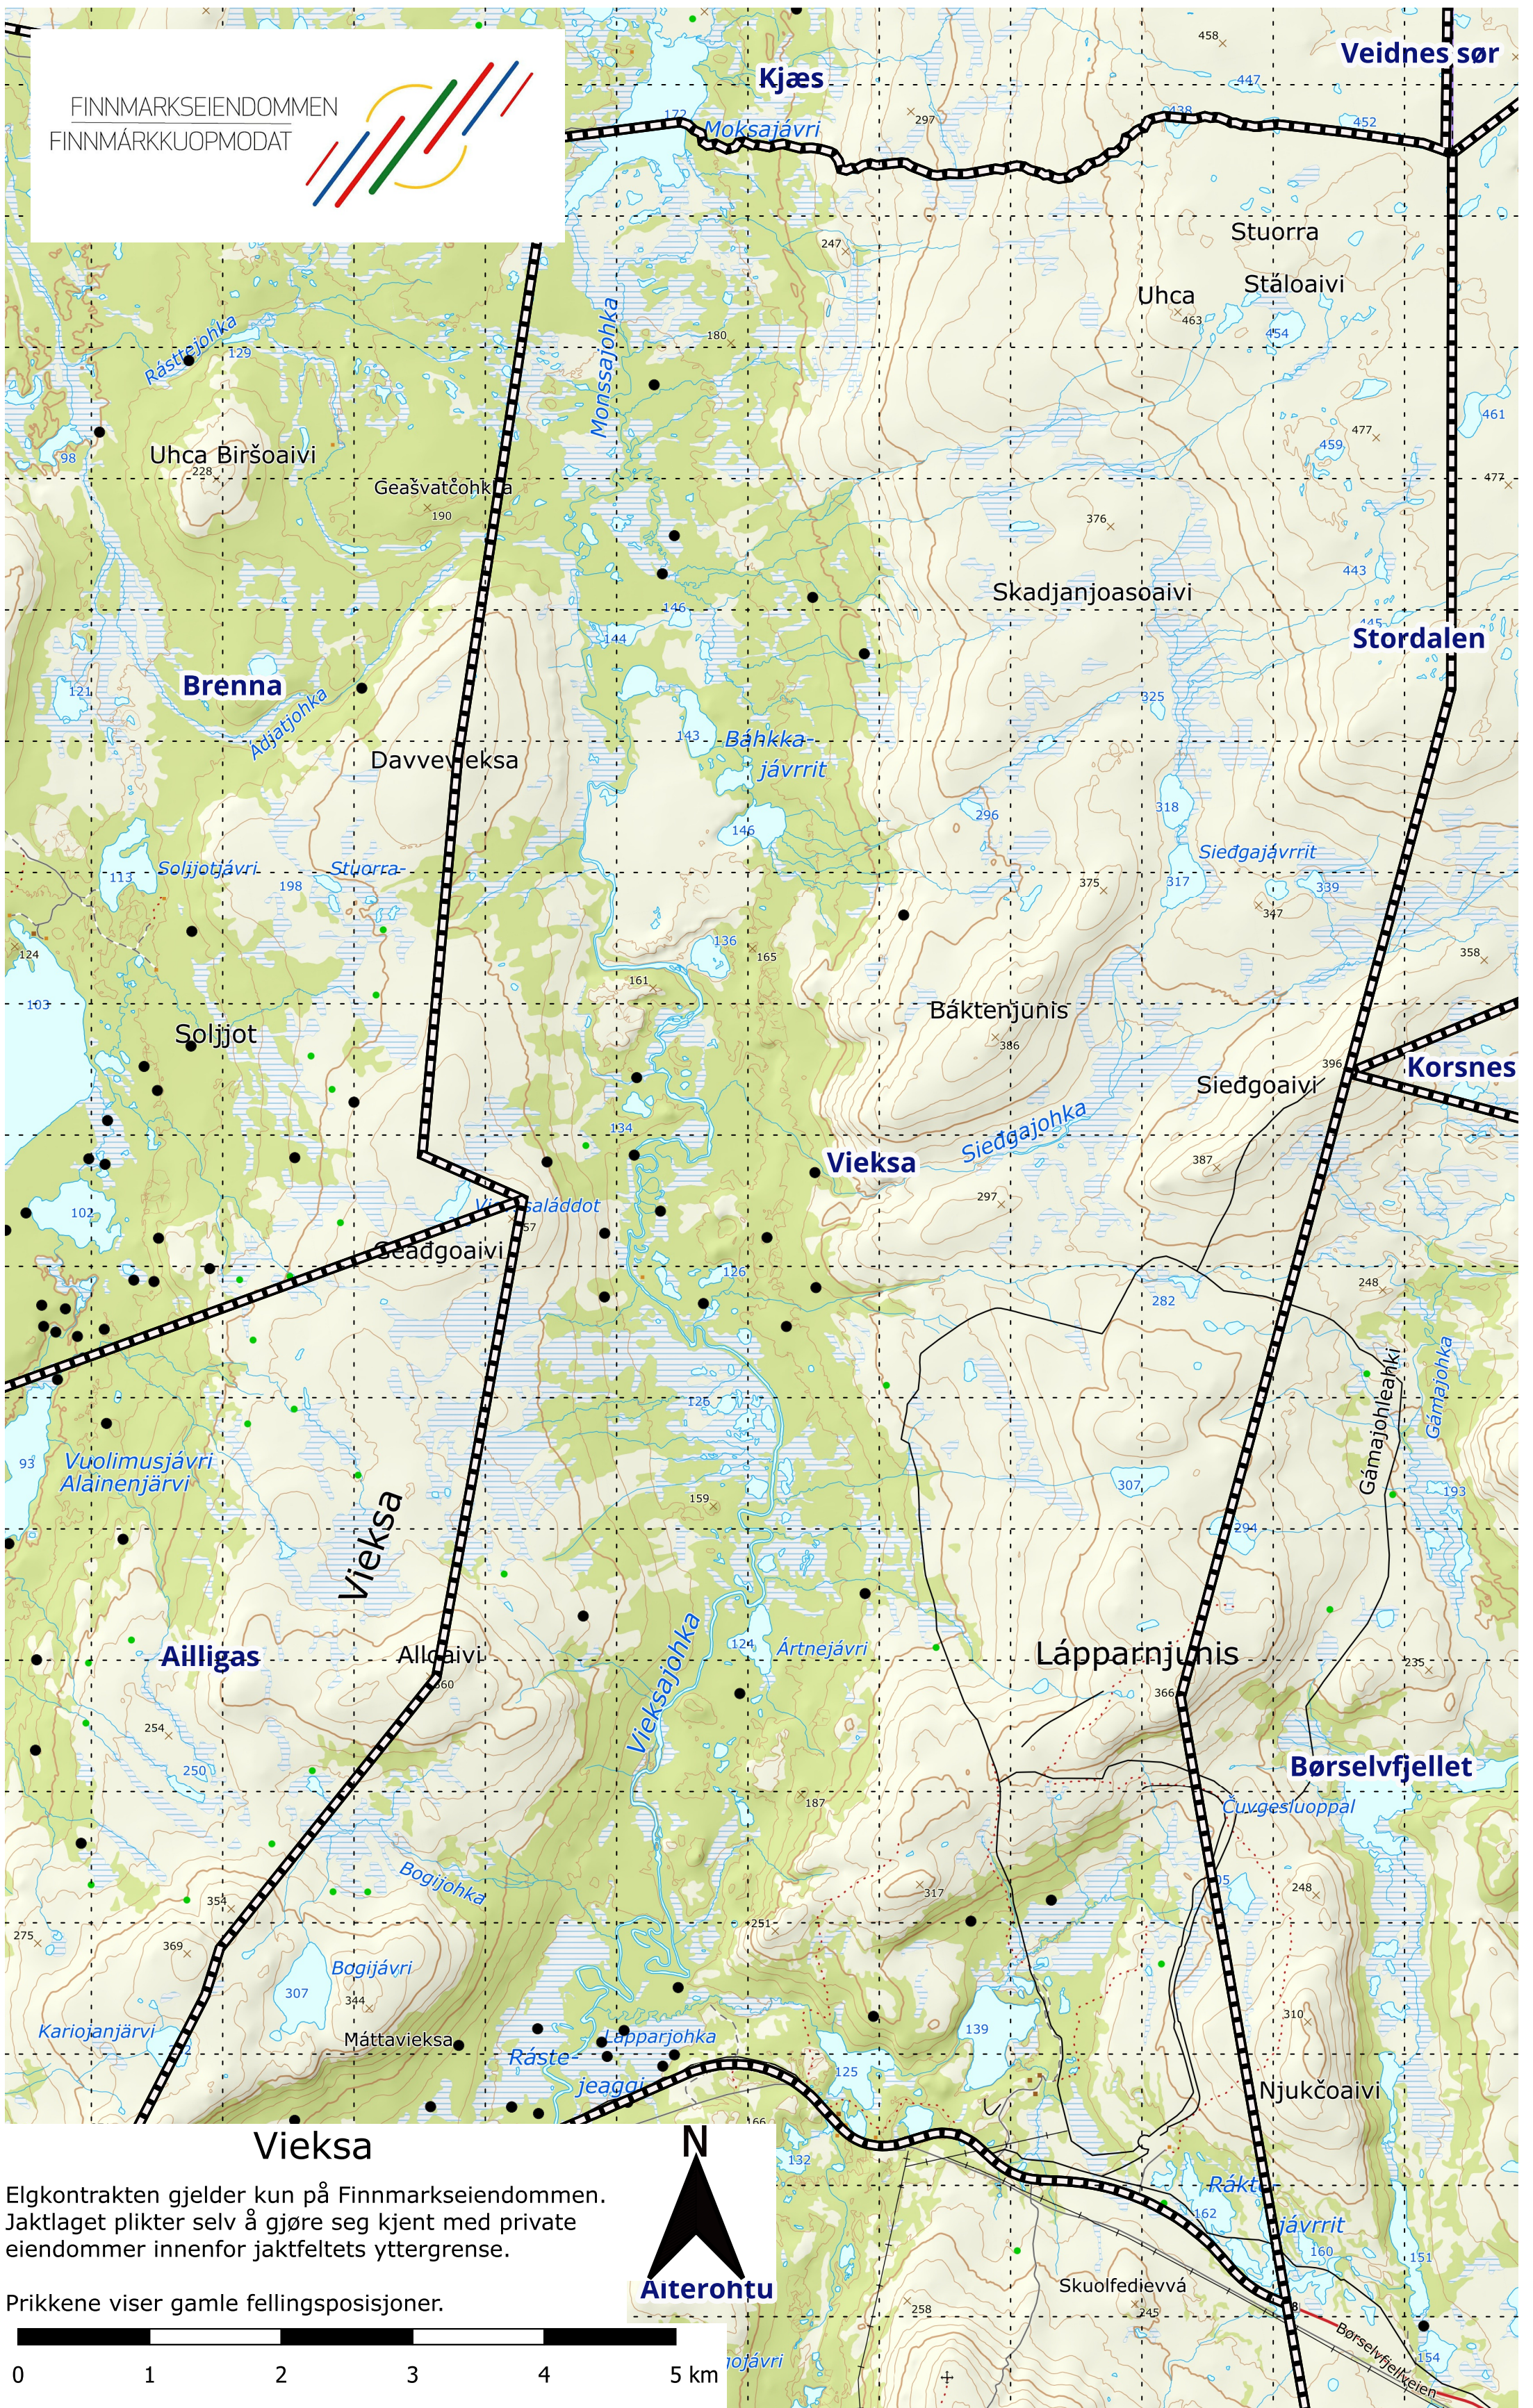

FINNMARKSEIENDOMMEN  
FINNMARKKUOPMODAT

Elgkontrakten gjelder kun på Finnmarkseiendommen.  
Jaktlaget plikter selv å gjøre seg kjent med private  
eiendommer innenfor jaktfeltets yttergrense.

Prikkene viser gamle fellingsposisjoner.

0 1 2 3 4 5 km  
1:40 000