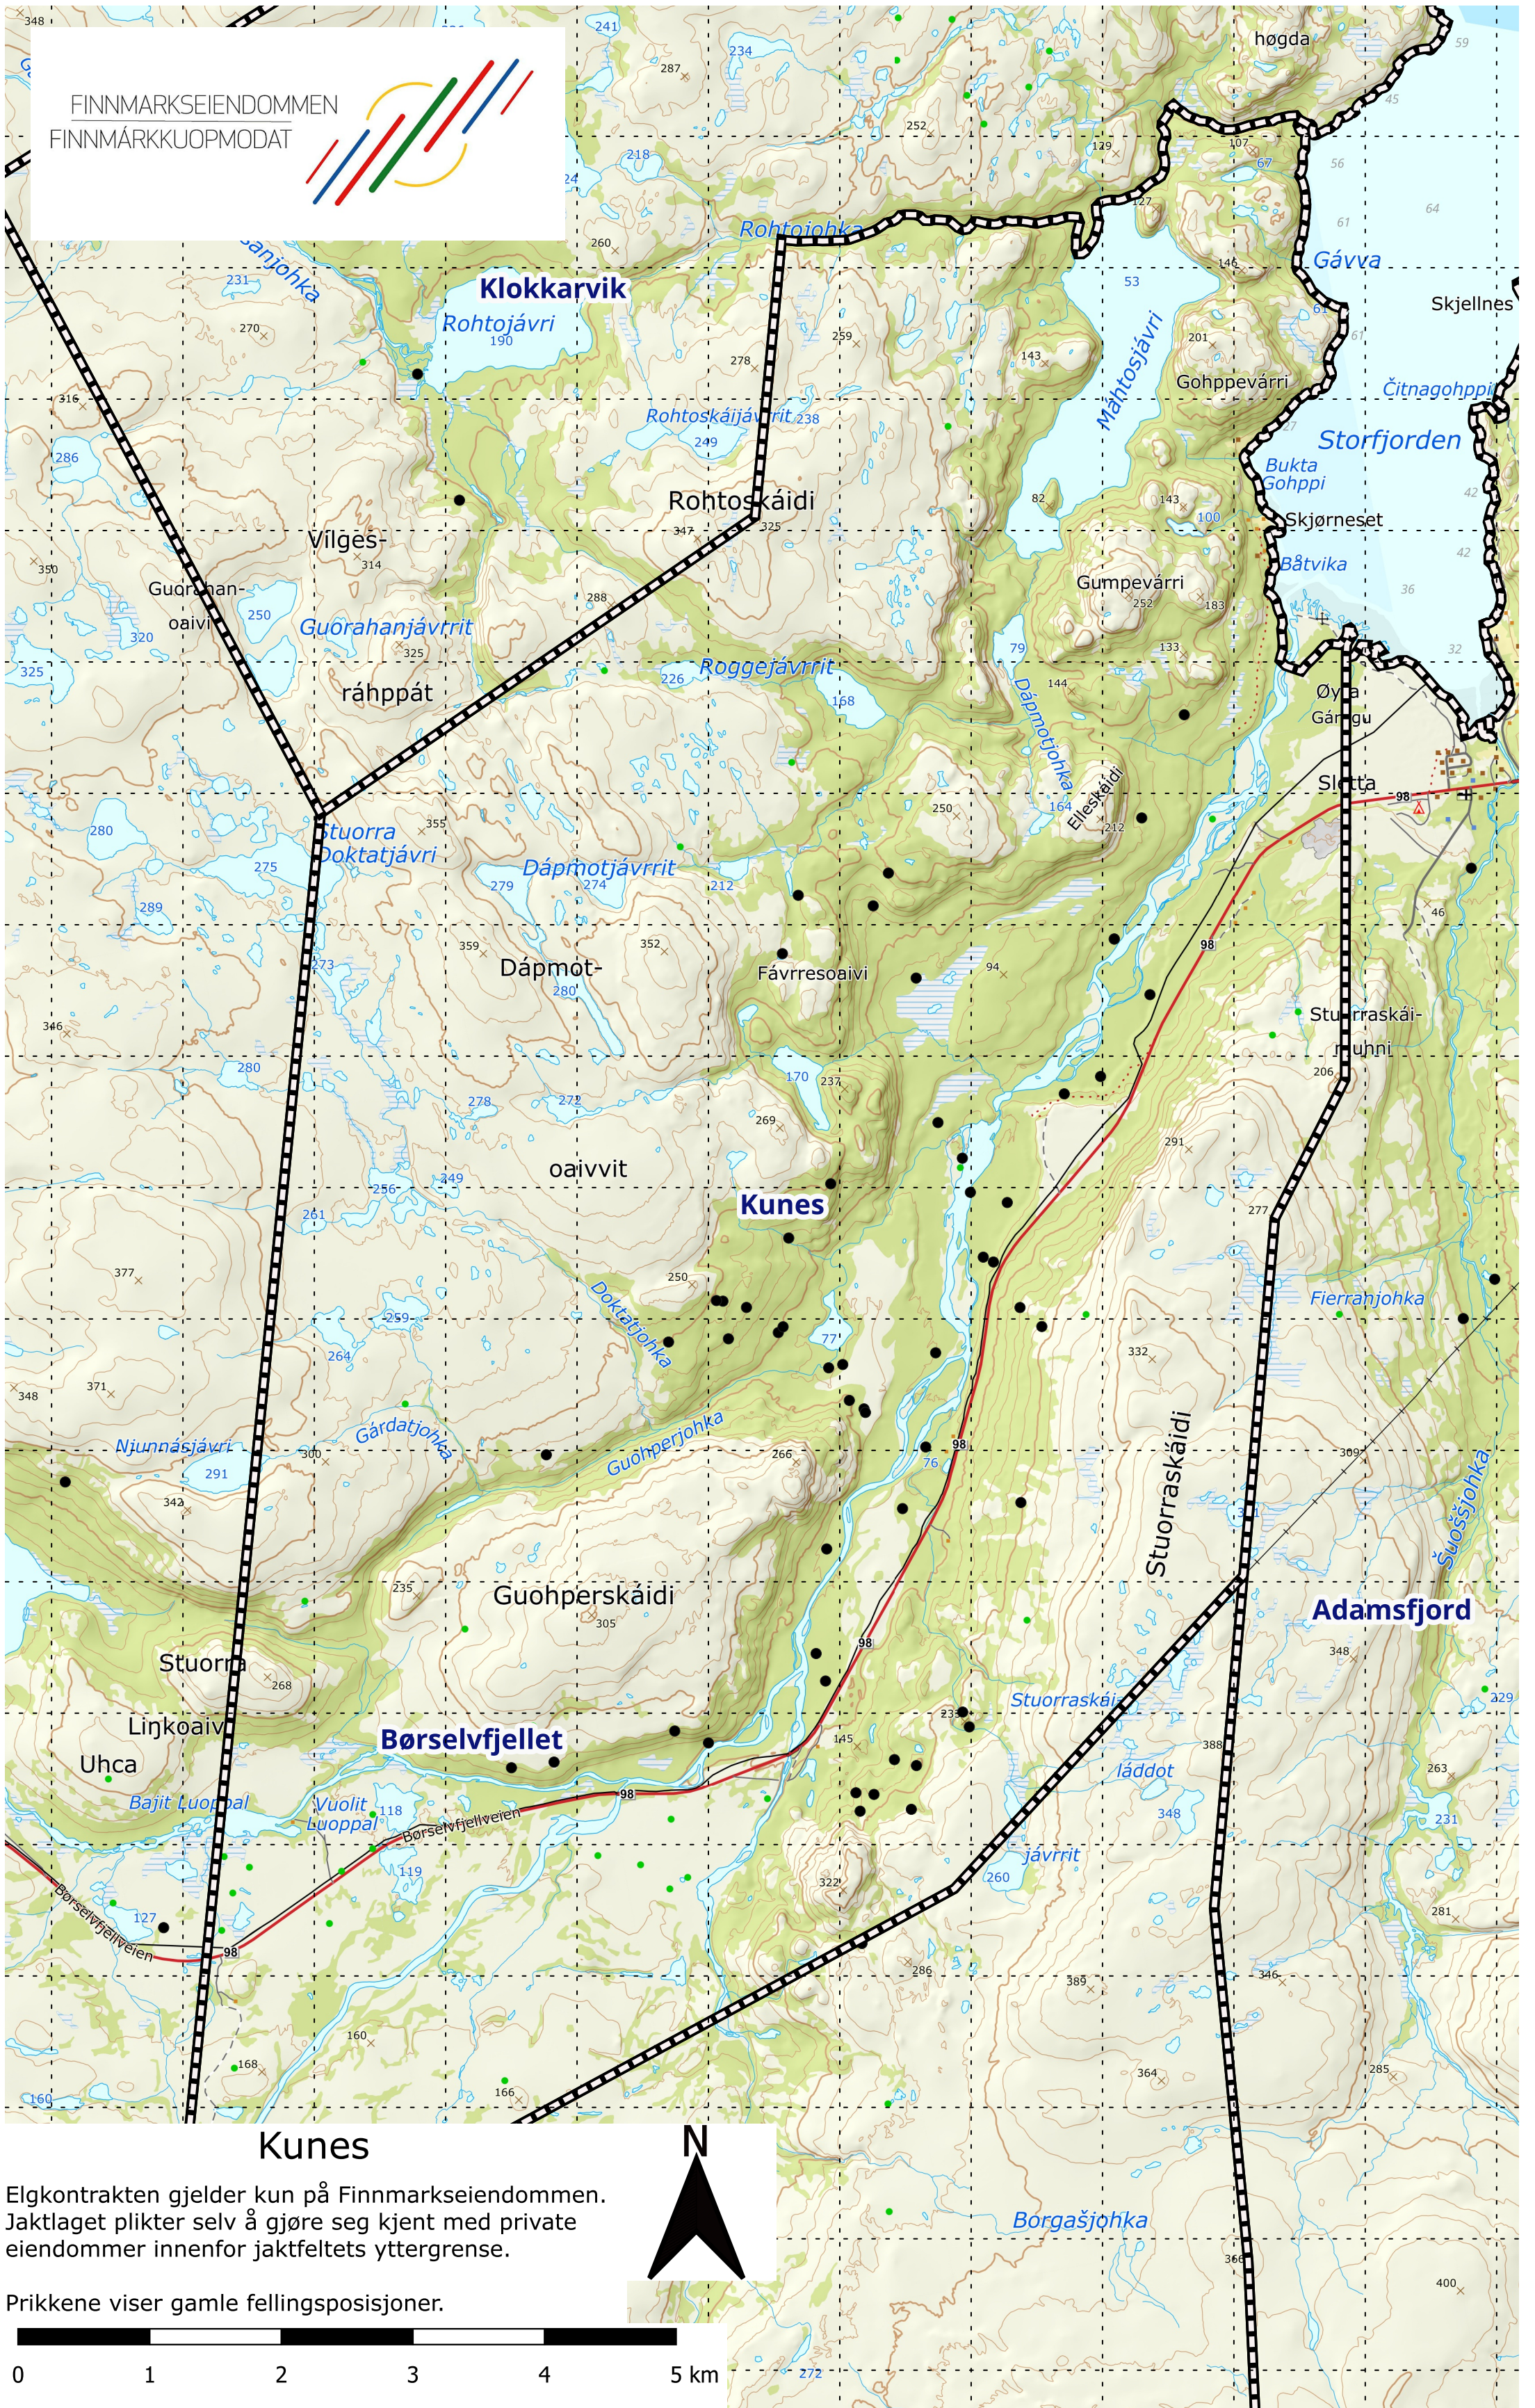

FINNMARKSEIENDOMMEN
FINNMARKKUOPMODAT

Elgkontrakten gjelder kun på Finnmarkseiendommen.
Jaktlaget plikter selv å gjøre seg kjent med private
eiendommer innenfor jaktfeltets yttergrense.

Prikkene viser gamle fellingsposisjoner.

0 1 2 3 4 5 km

1:40 000

Sist oppdatert 16/04/2024