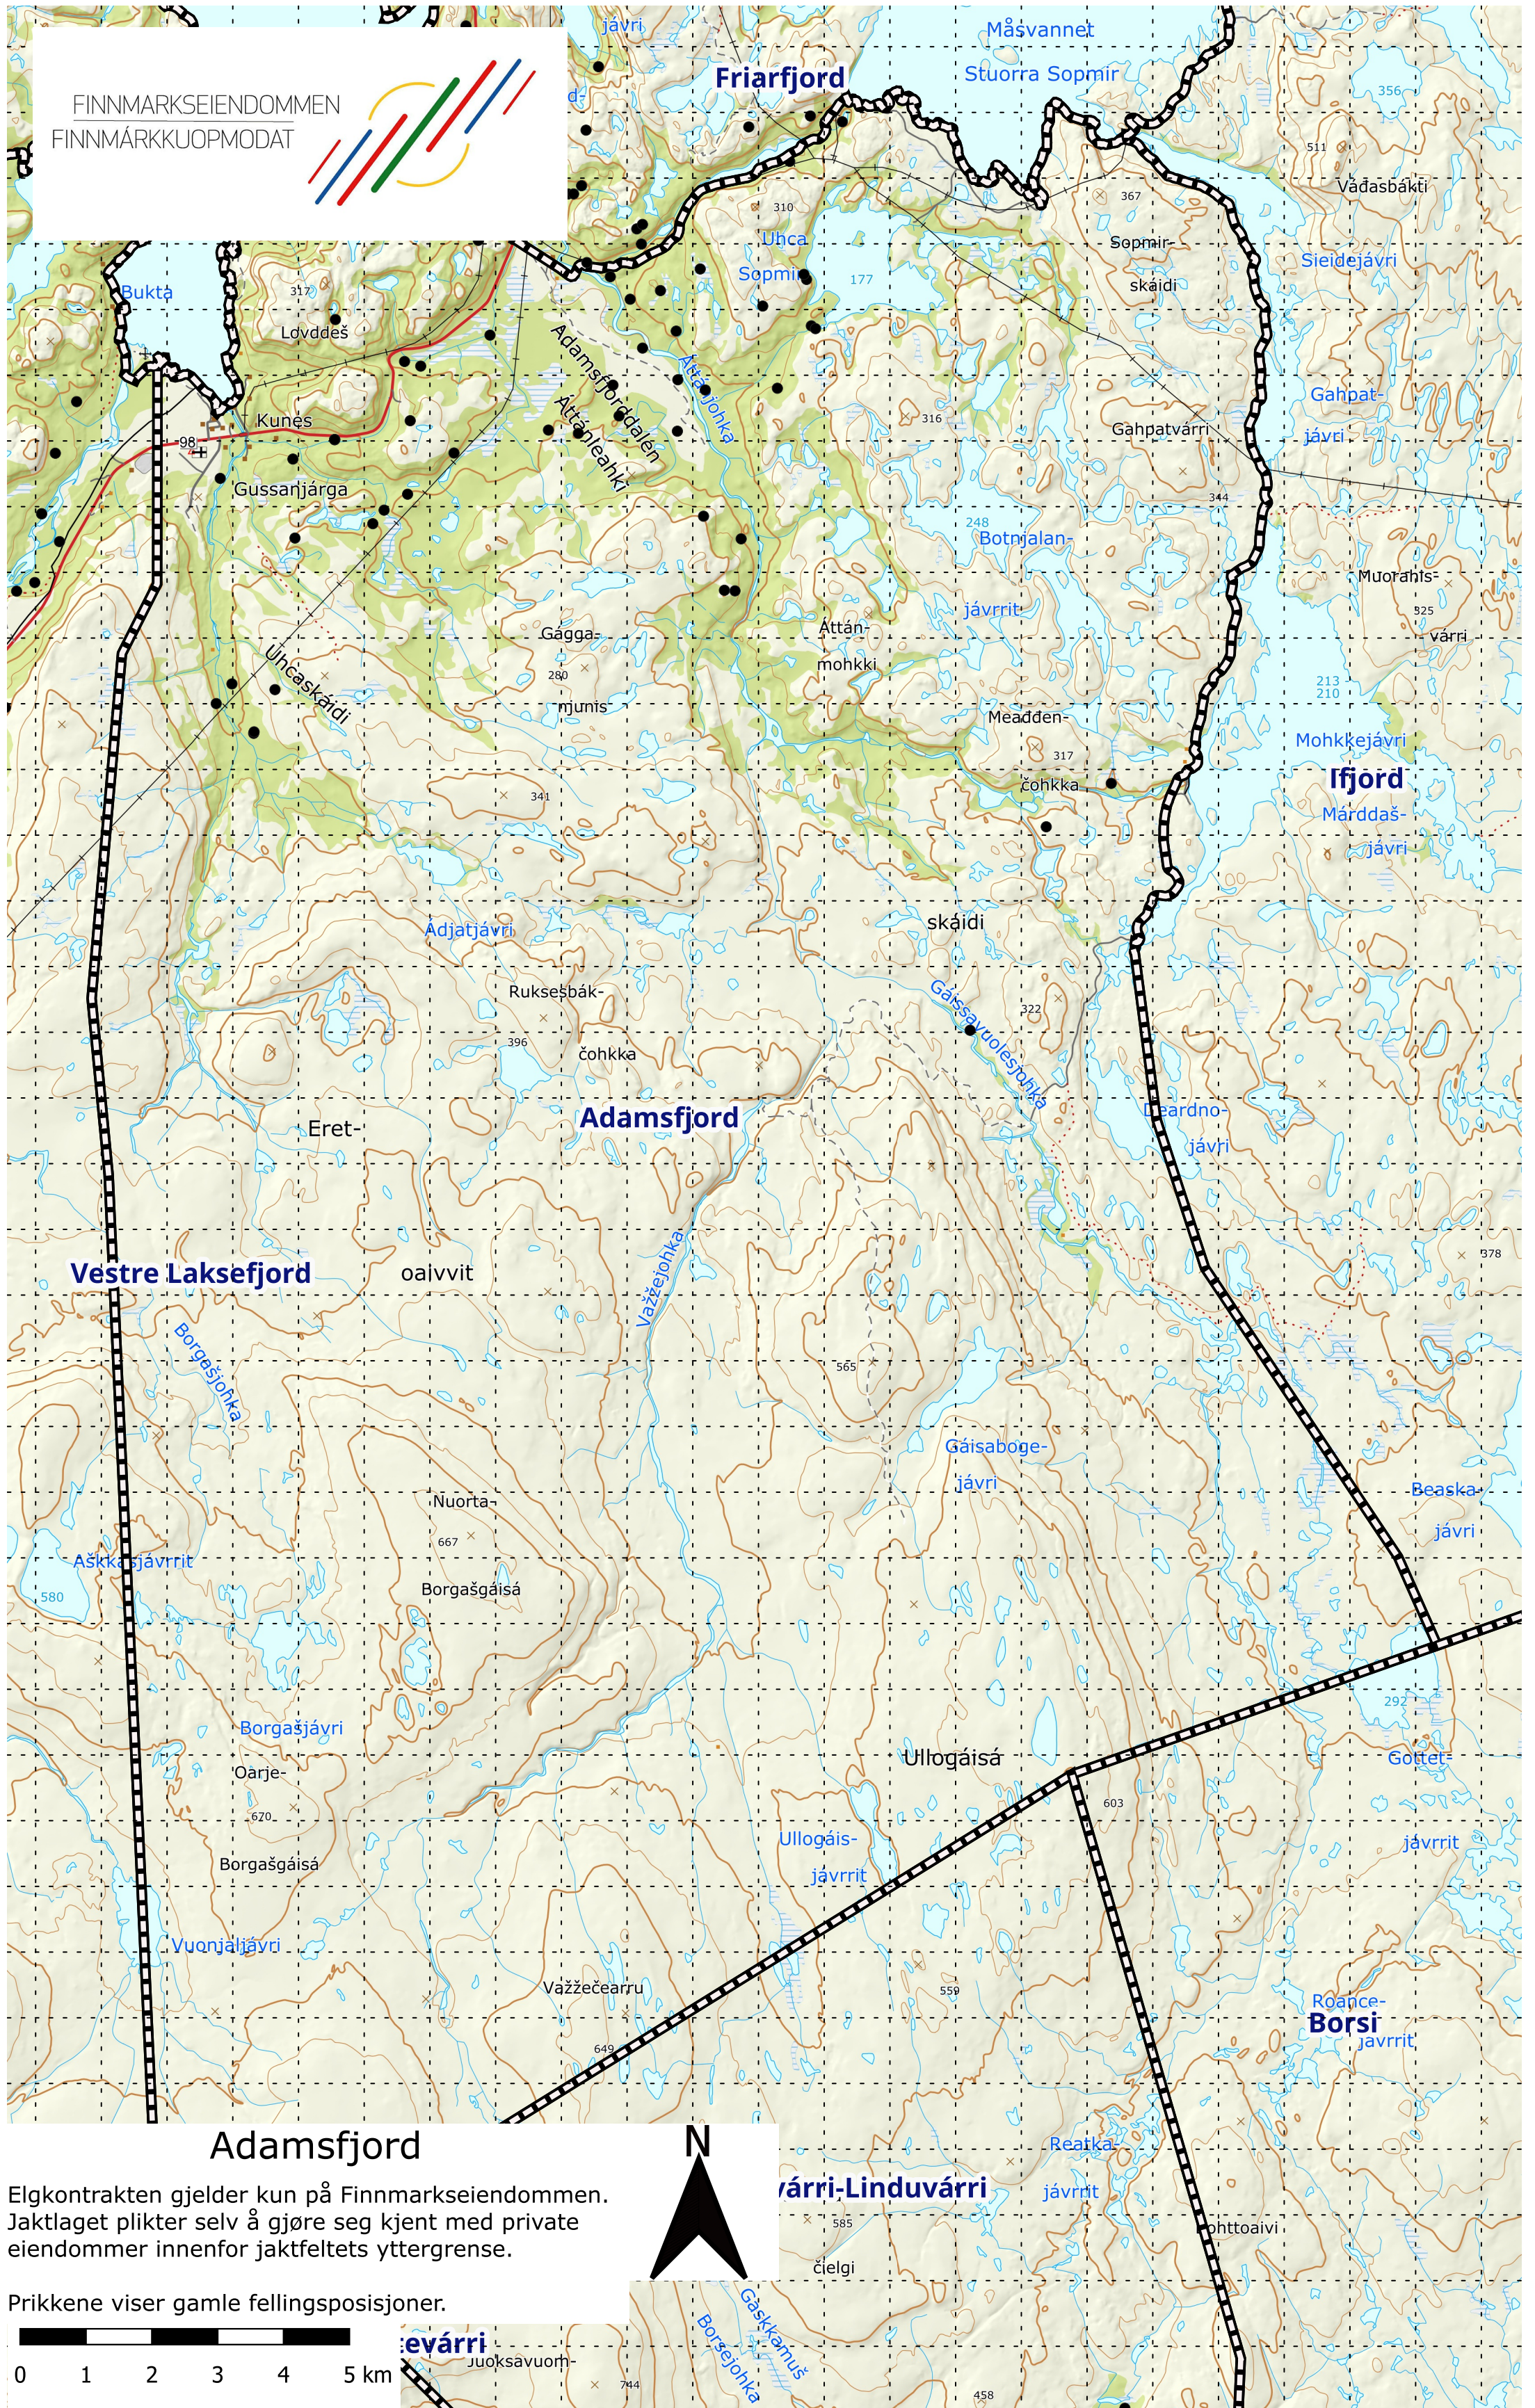

## Adamsfjord

Elgkontrakten gjelder kun på Finnmarkseiendommen.  
Jaktlaget plikter selv å gjøre seg kjent med private  
eiendommer innenfor jaktfeltets yttergrense.

Prikkene viser gamle fellingsposisjoner.

1:80 000