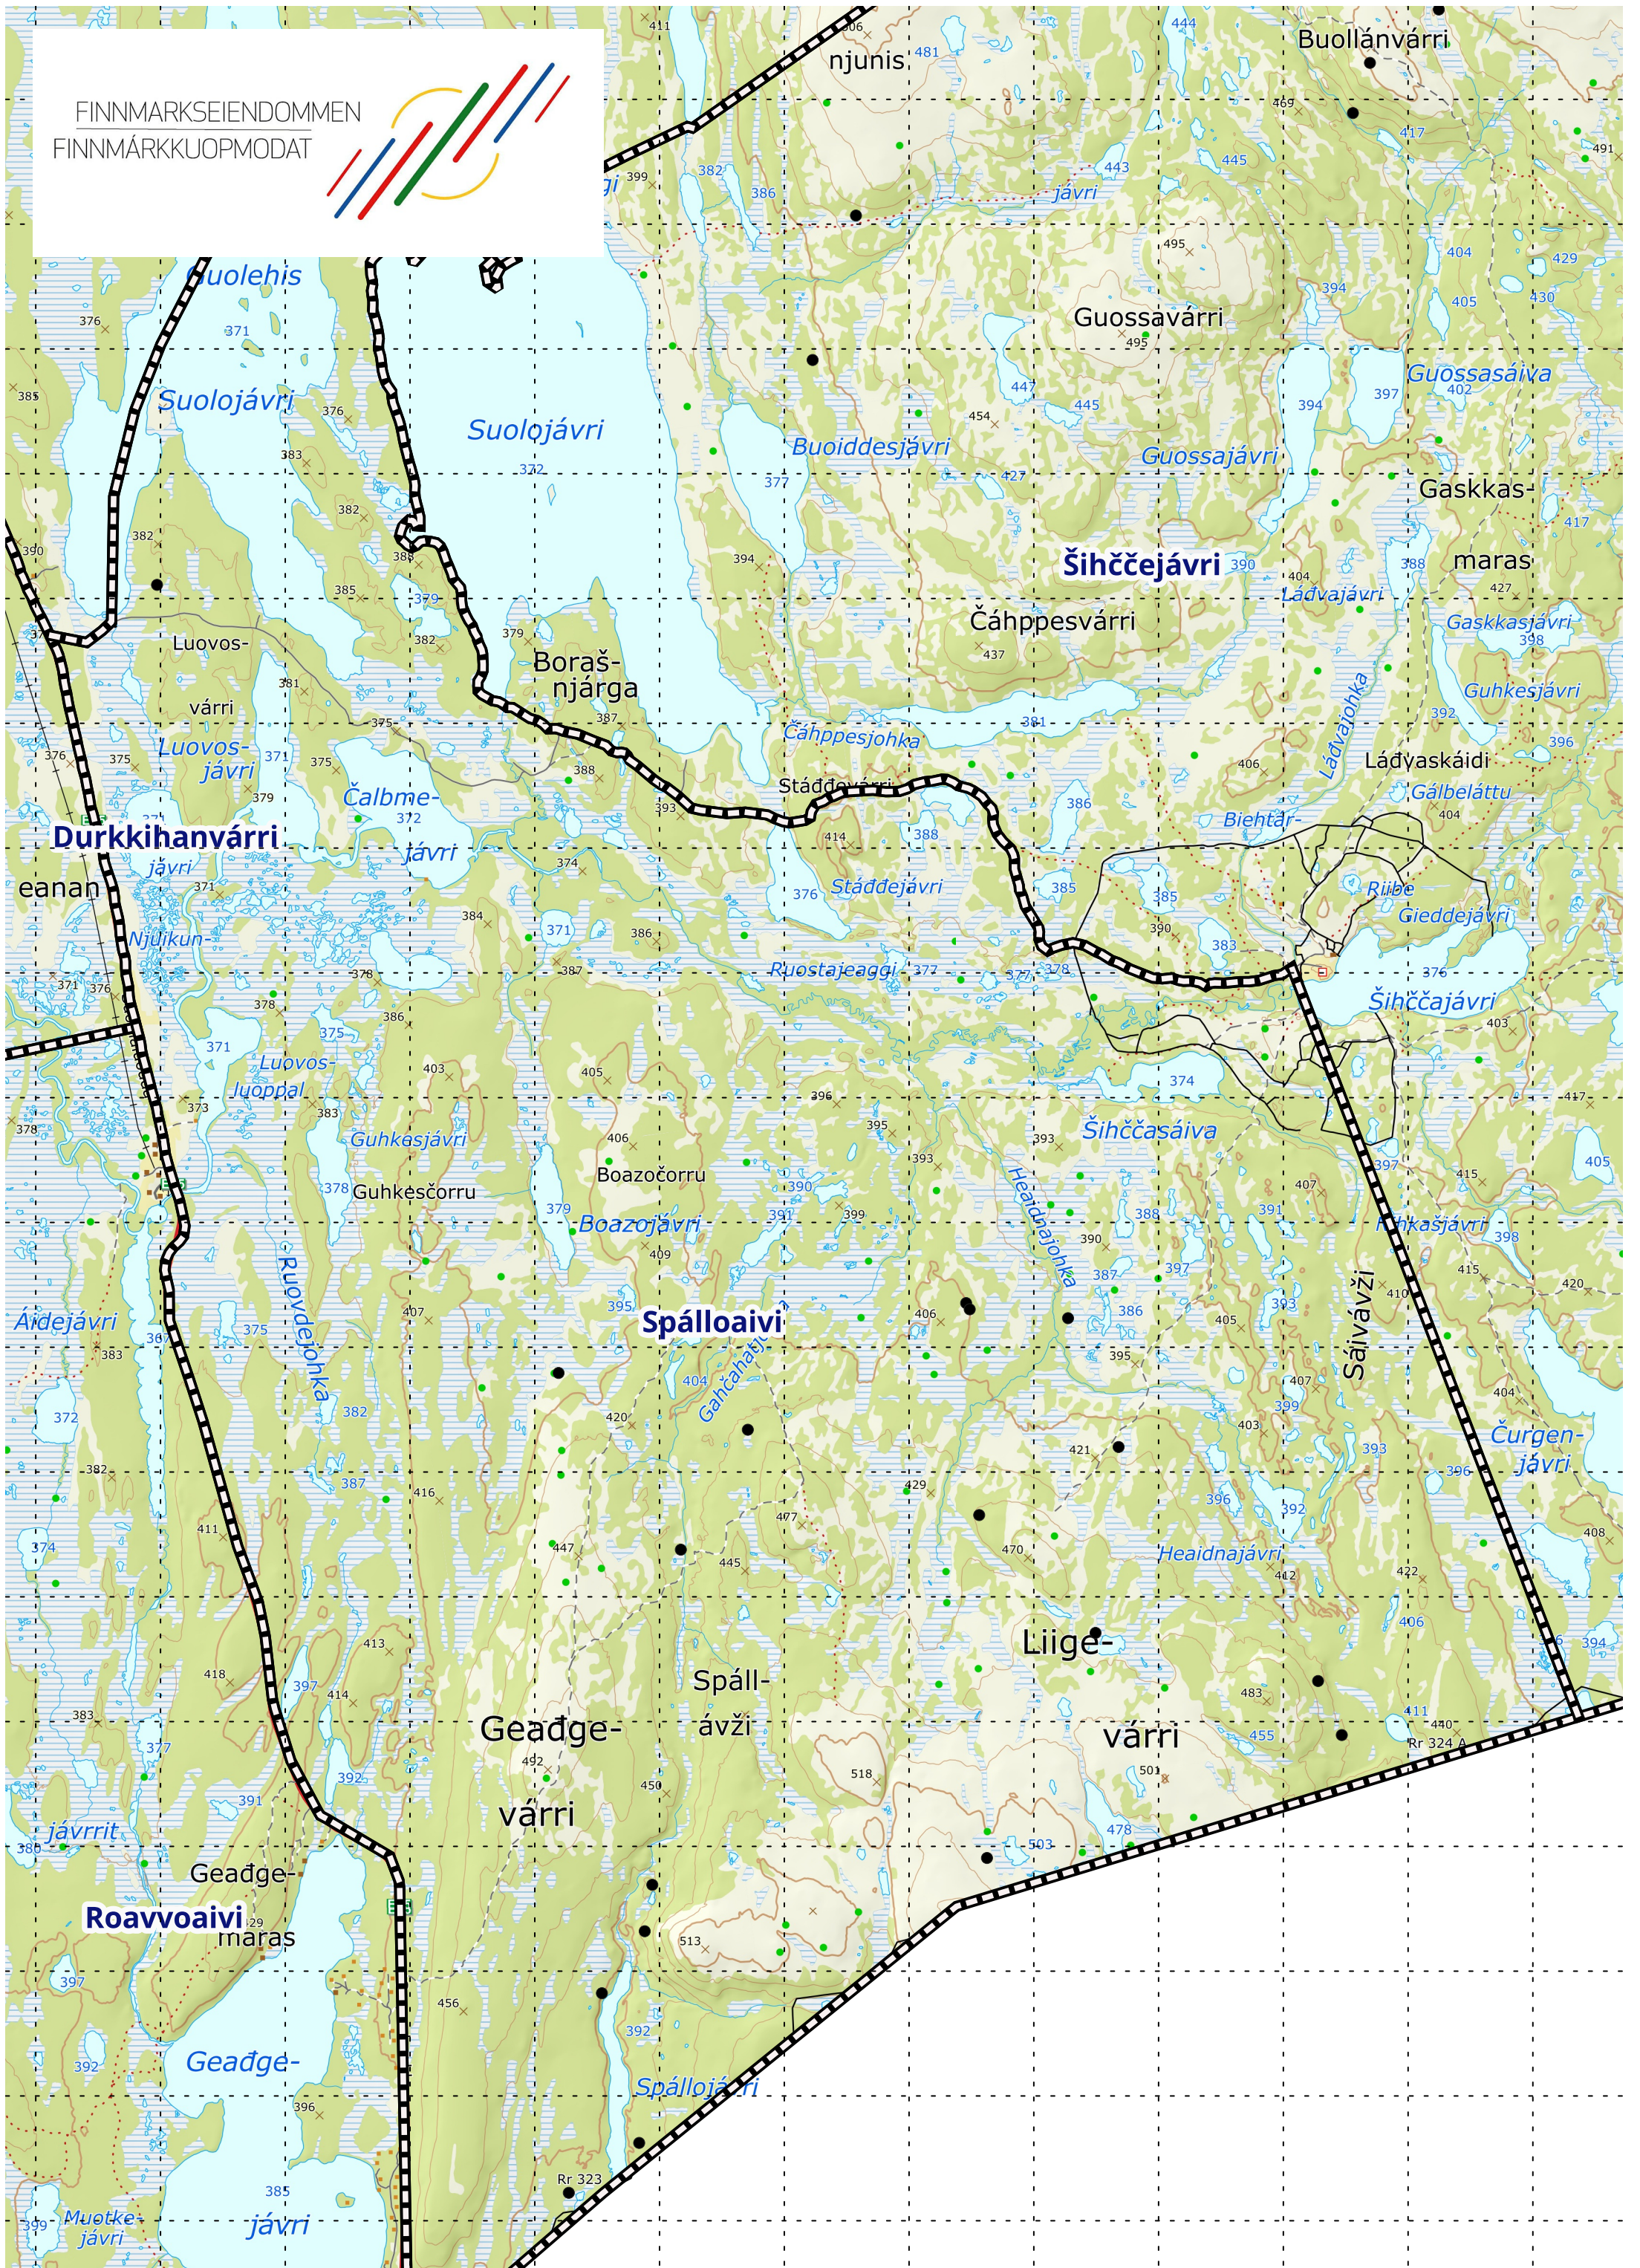

FINNMARKSEIENDOMMEN
FINNMARKKUOPMODAT

Spáллоaivi

Elgkontrakten gjelder kun på Finnmarkseiendommen.
Jaktlaget plikter selv å gjøre seg kjent med private
eiendommer innenfor jaktfeltets yttergrense.

Prikkene viser gamle fellingsposisjoner.

1:45 000