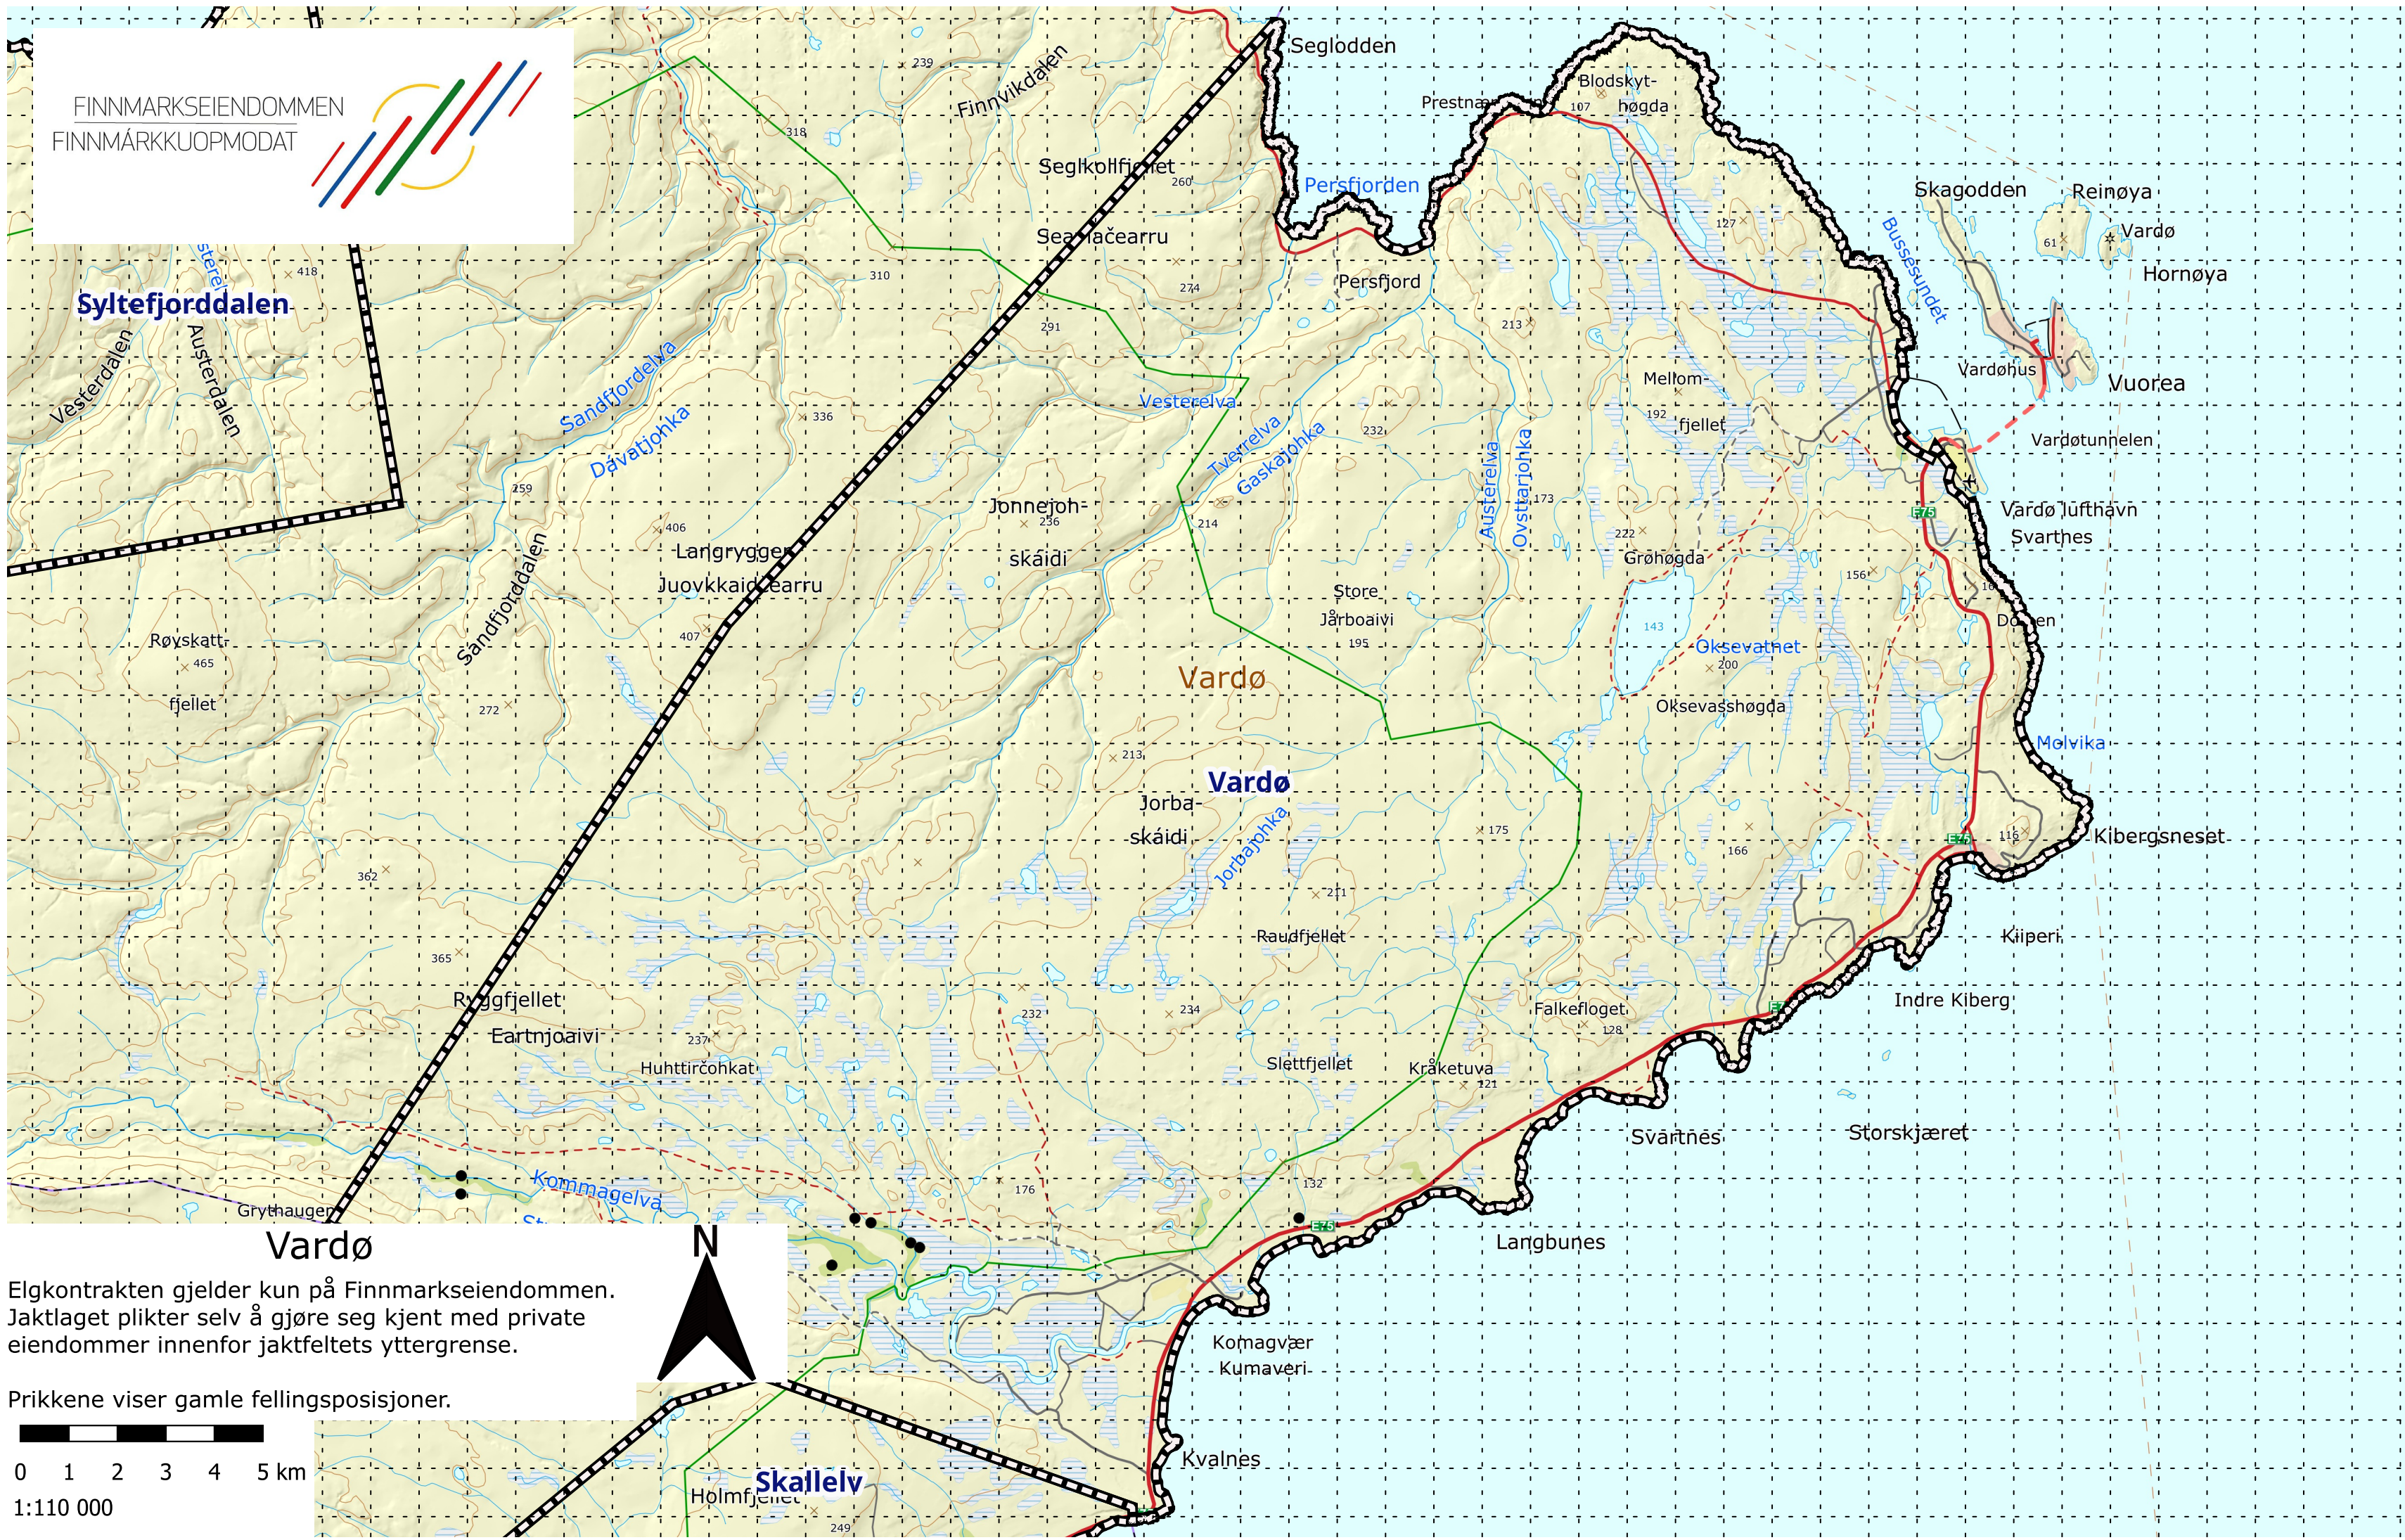

FINNMARKSEIENDOMMEN  
FINNMARKKUOPMODAT

Elgkontrakten gjelder kun på Finnmarkseiendommen.  
Jaktlaget plikter selv å gjøre seg kjent med private  
eiendommer innenfor jaktfeltets yttergrense.

Prikkene viser gamle fellingsposisjoner.