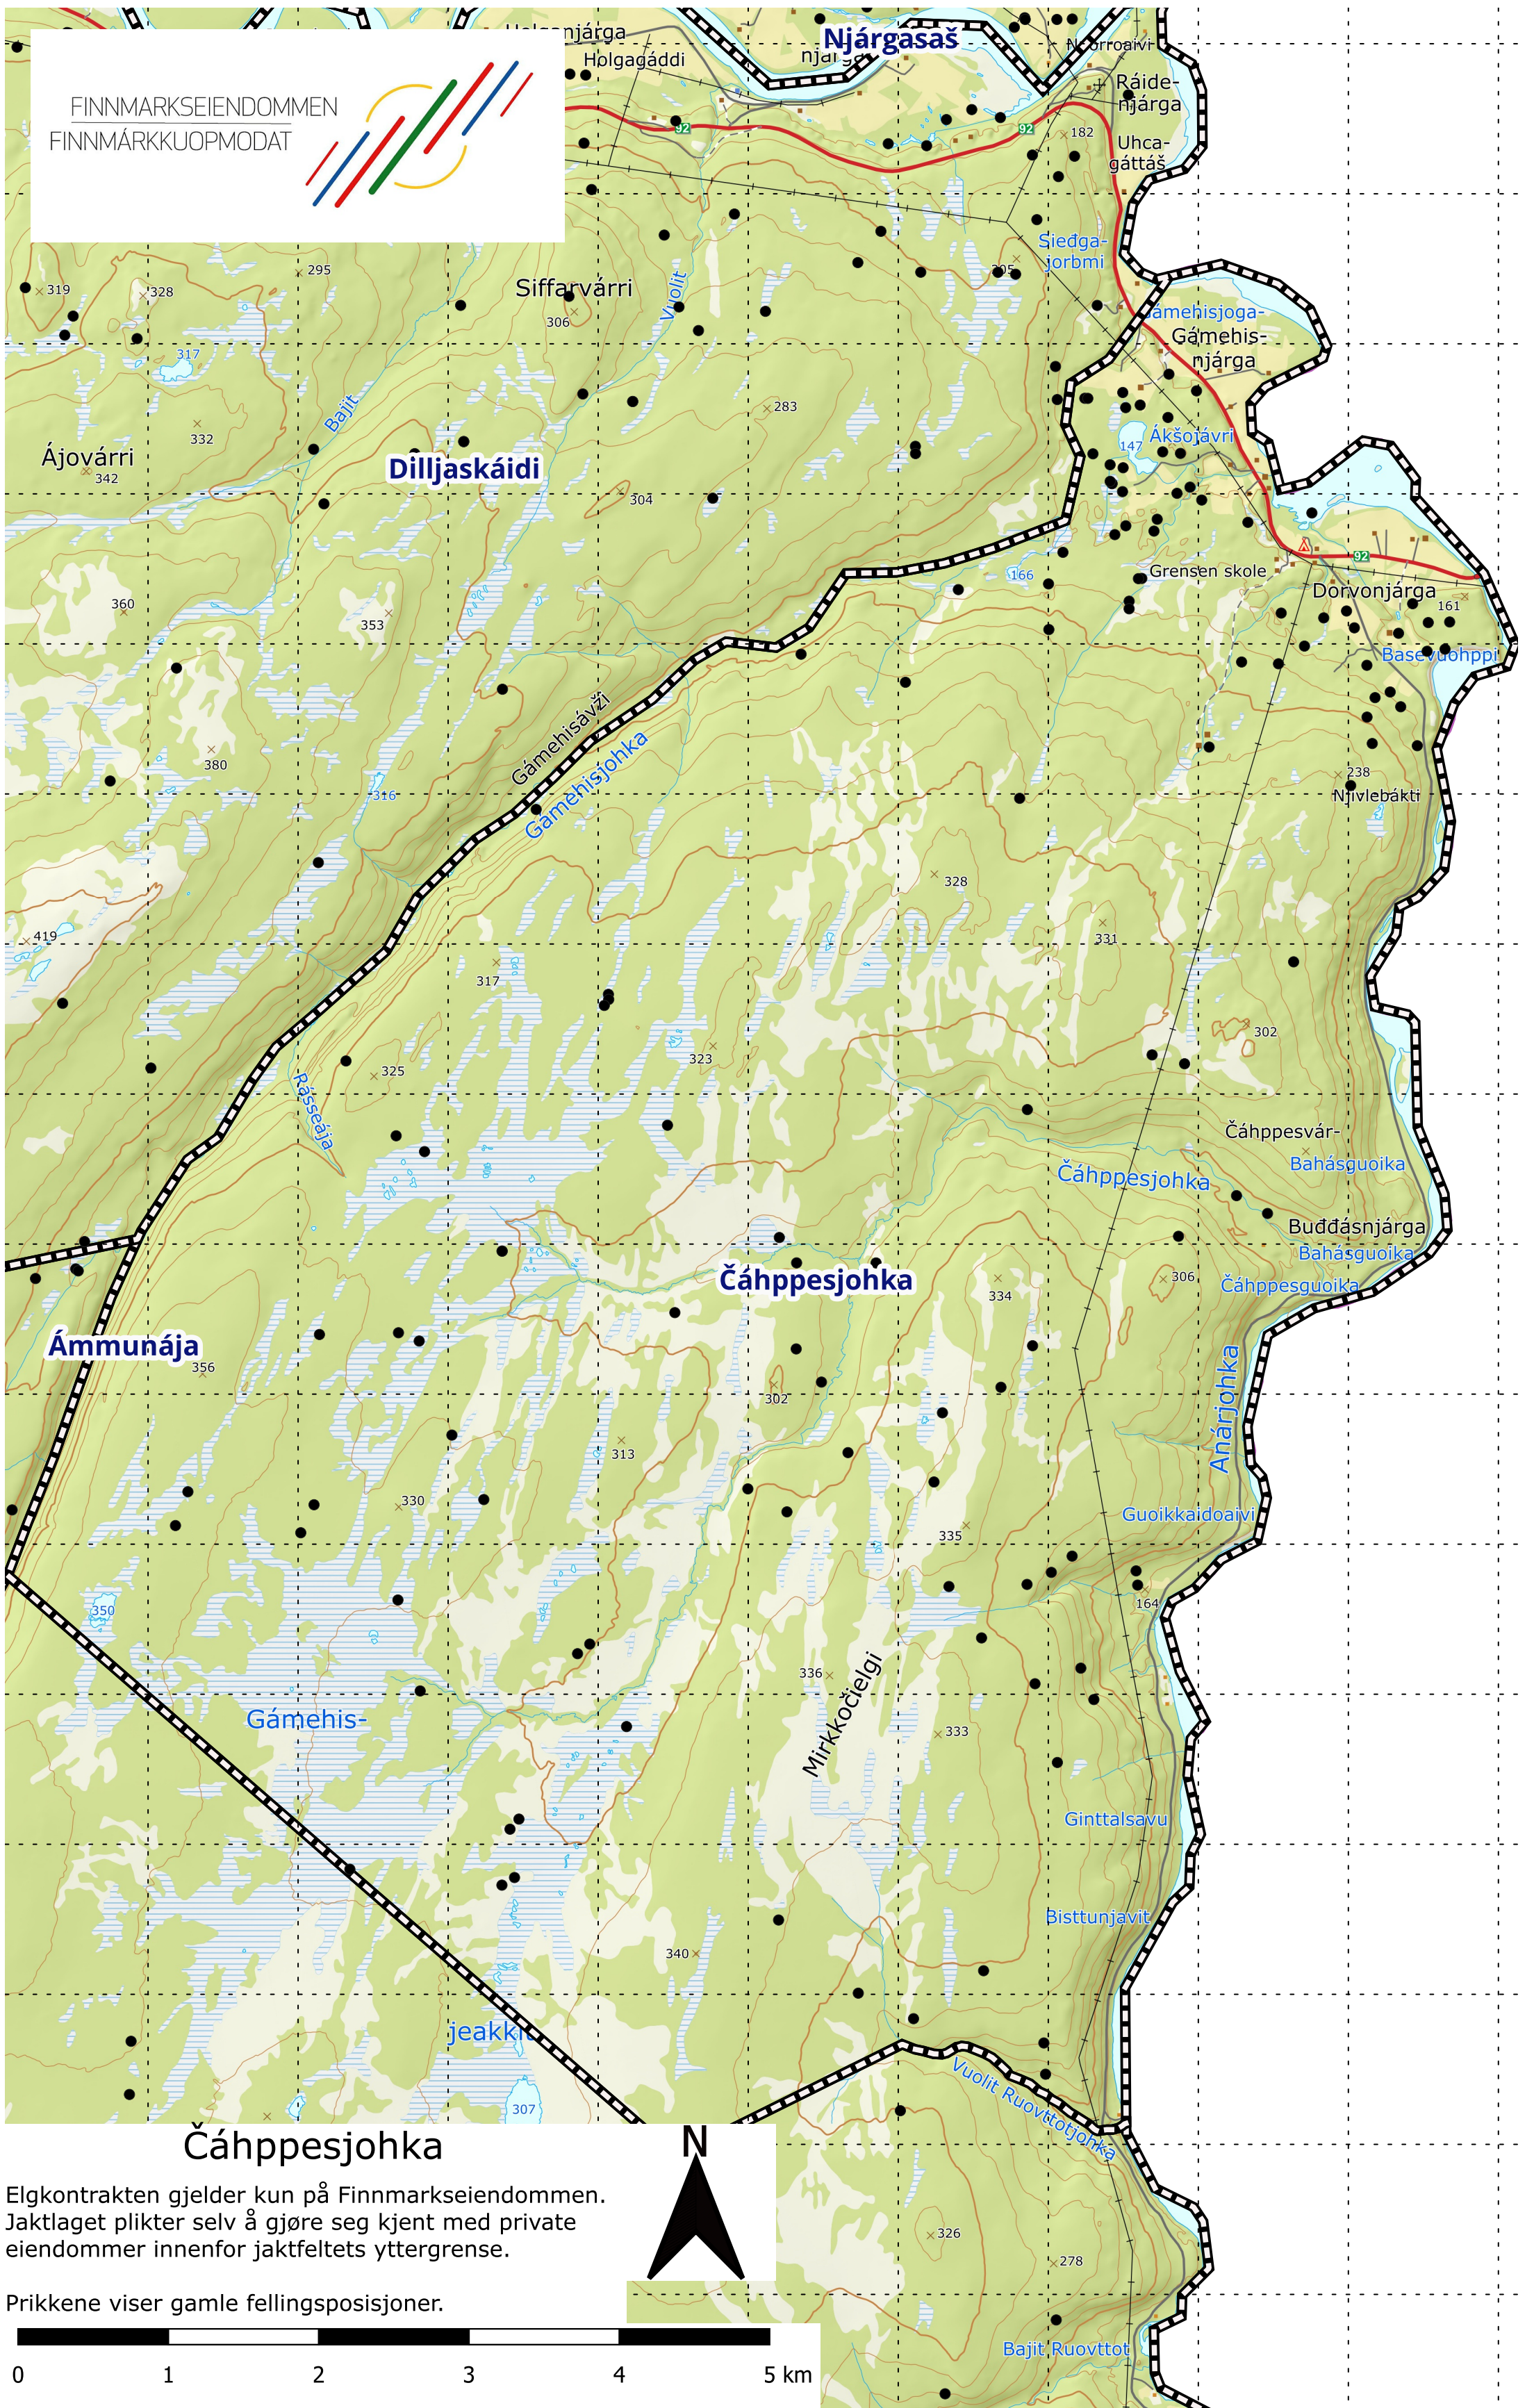

FINNMARKSEIENDOMMEN
FINNMARKKUOPMODAT

Čáhpesjohka

Elgkontrakten gjelder kun på Finnmarkseiendommen.
Jaktlaget plikter selv å gjøre seg kjent med private
eiendommer innenfor jaktfeltets yttergrense.

Prikkene viser gamle fellingsposisjoner.

0 1 2 3 4 5 km

1:35 000

Sist oppdatert 27/06/2023