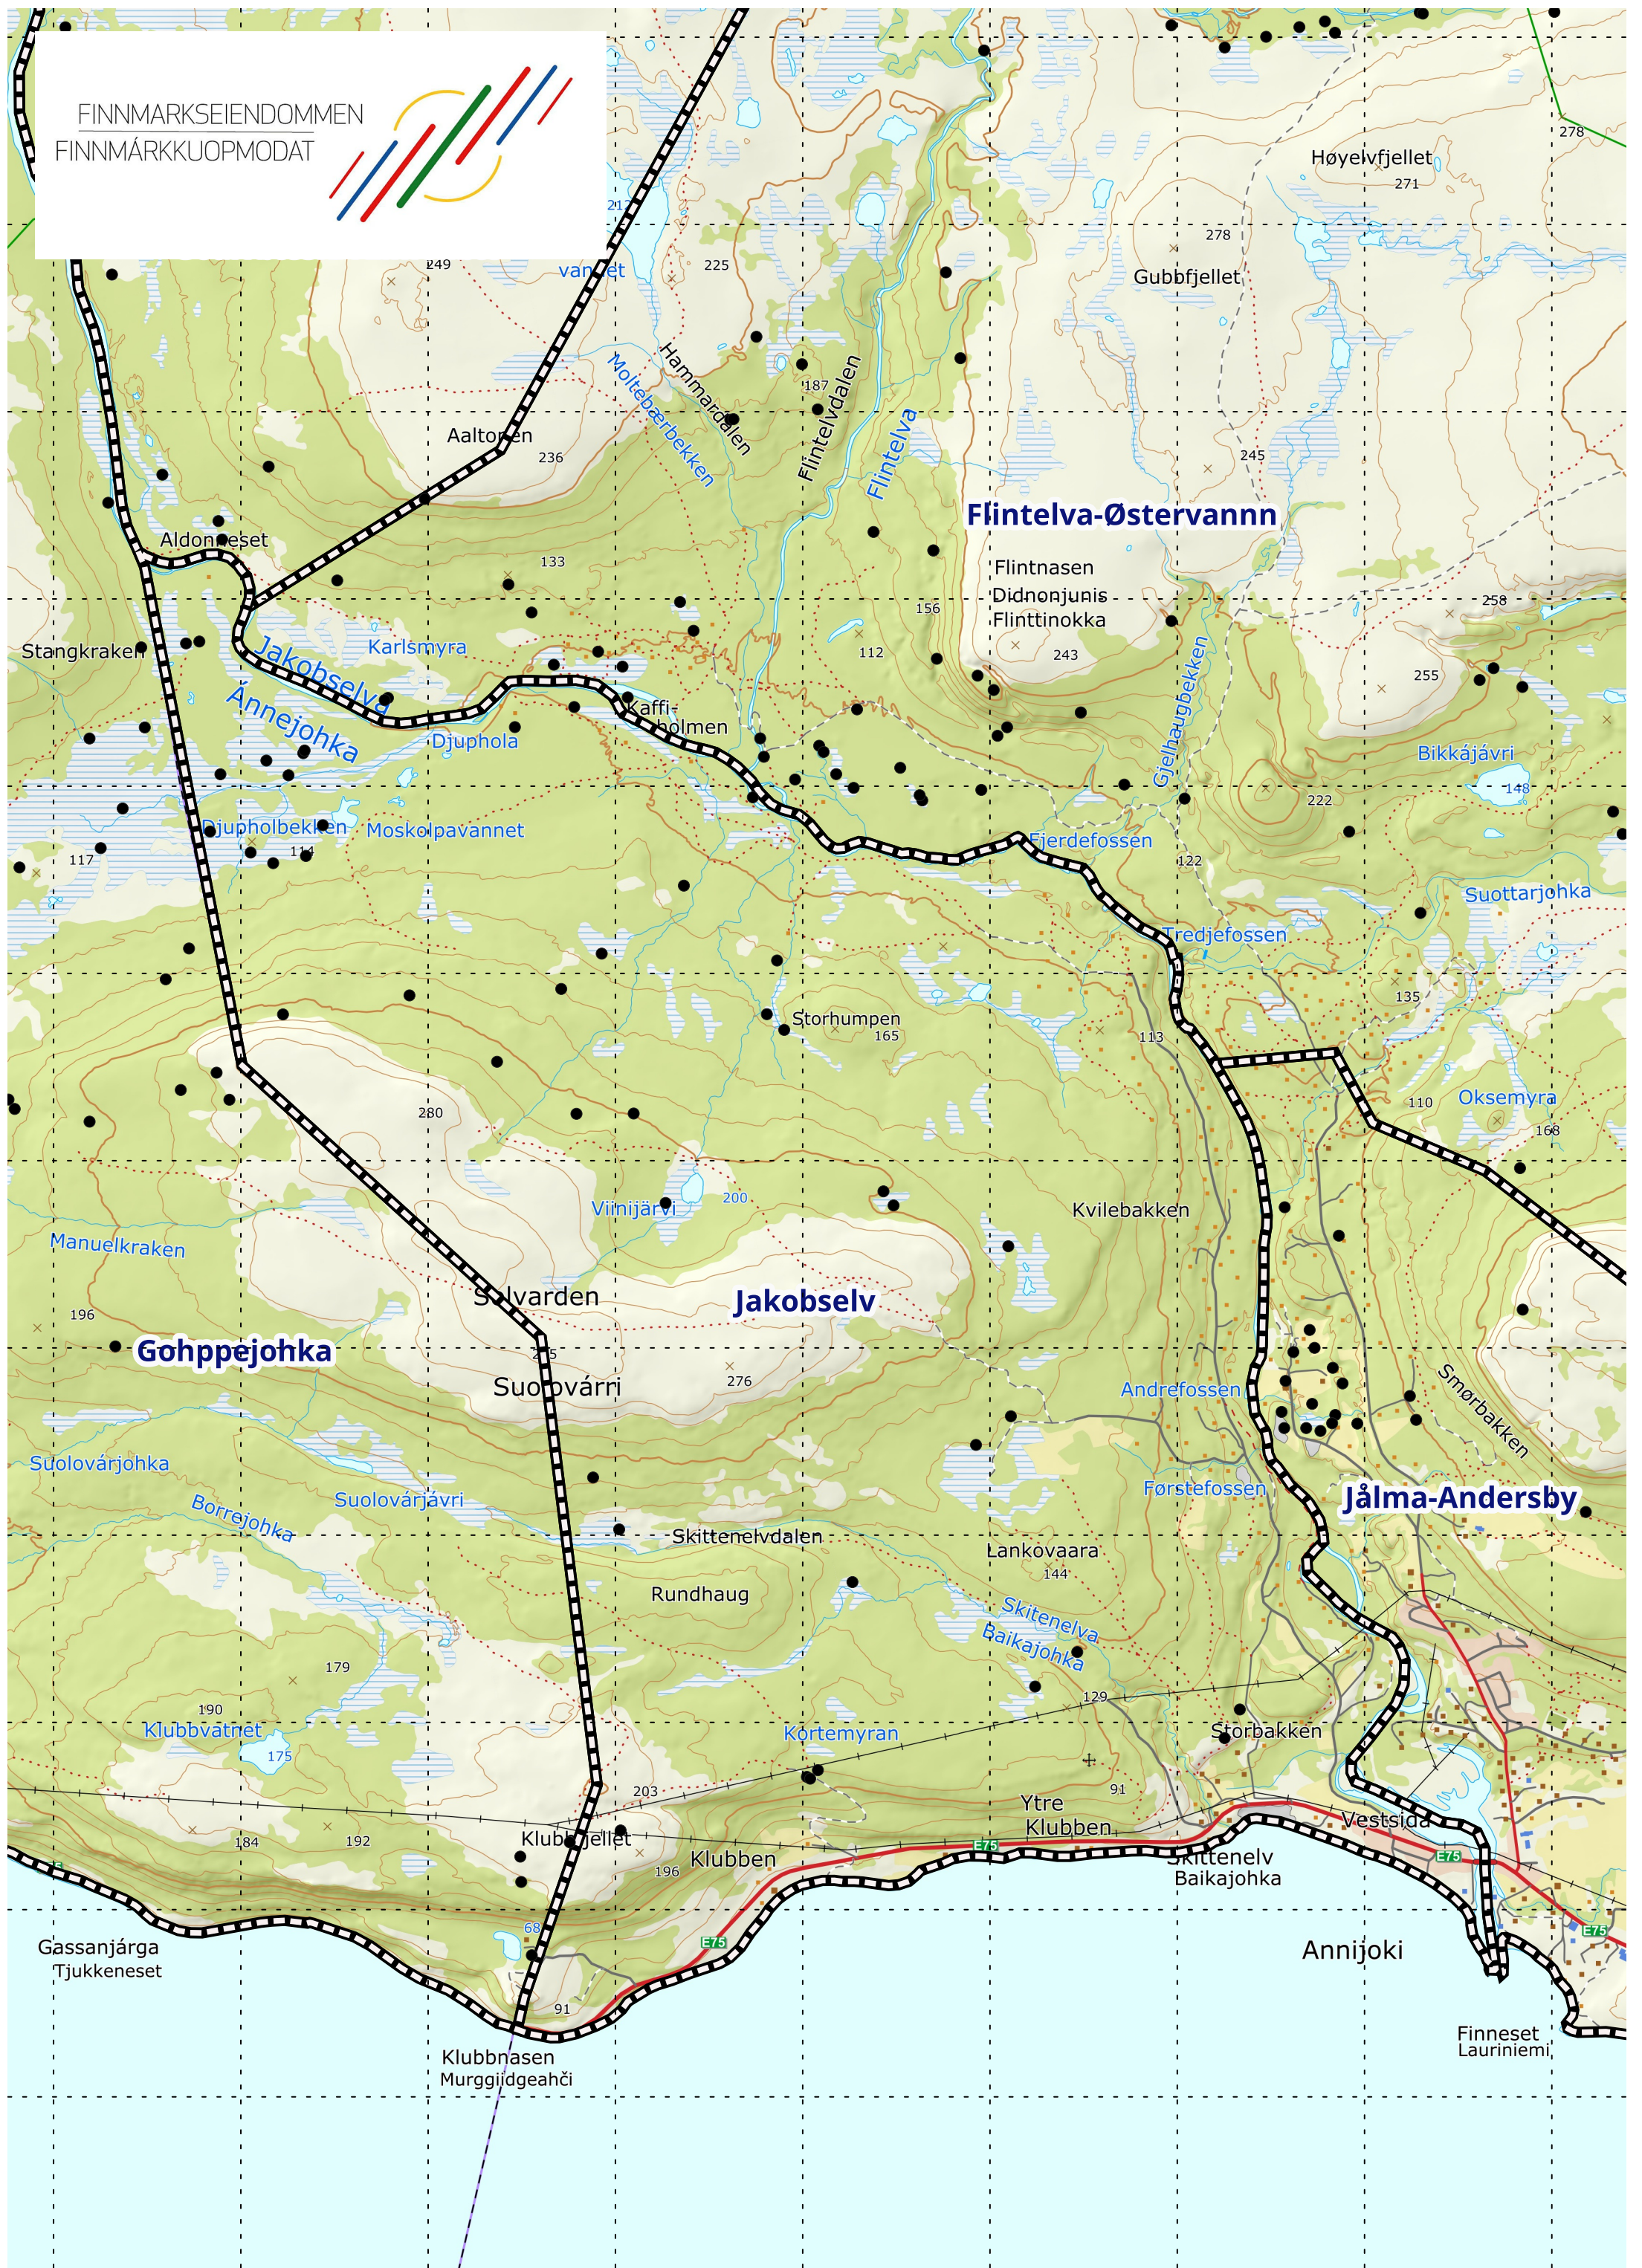

FINNMARKSEIENDOMMEN
FINNMÅRKKUOPMODAT

Jakobselv

Elgkontrakten gjelder kun på Finnmarkseiendommen.
Jaktlaget plikter selv å gjøre seg kjent med private
eiendommer innenfor jaktfeltets yttergrense.

Prikkene viser gamle fellingsposisjoner.

1:30 000

Sist oppdatert 30/08/2023