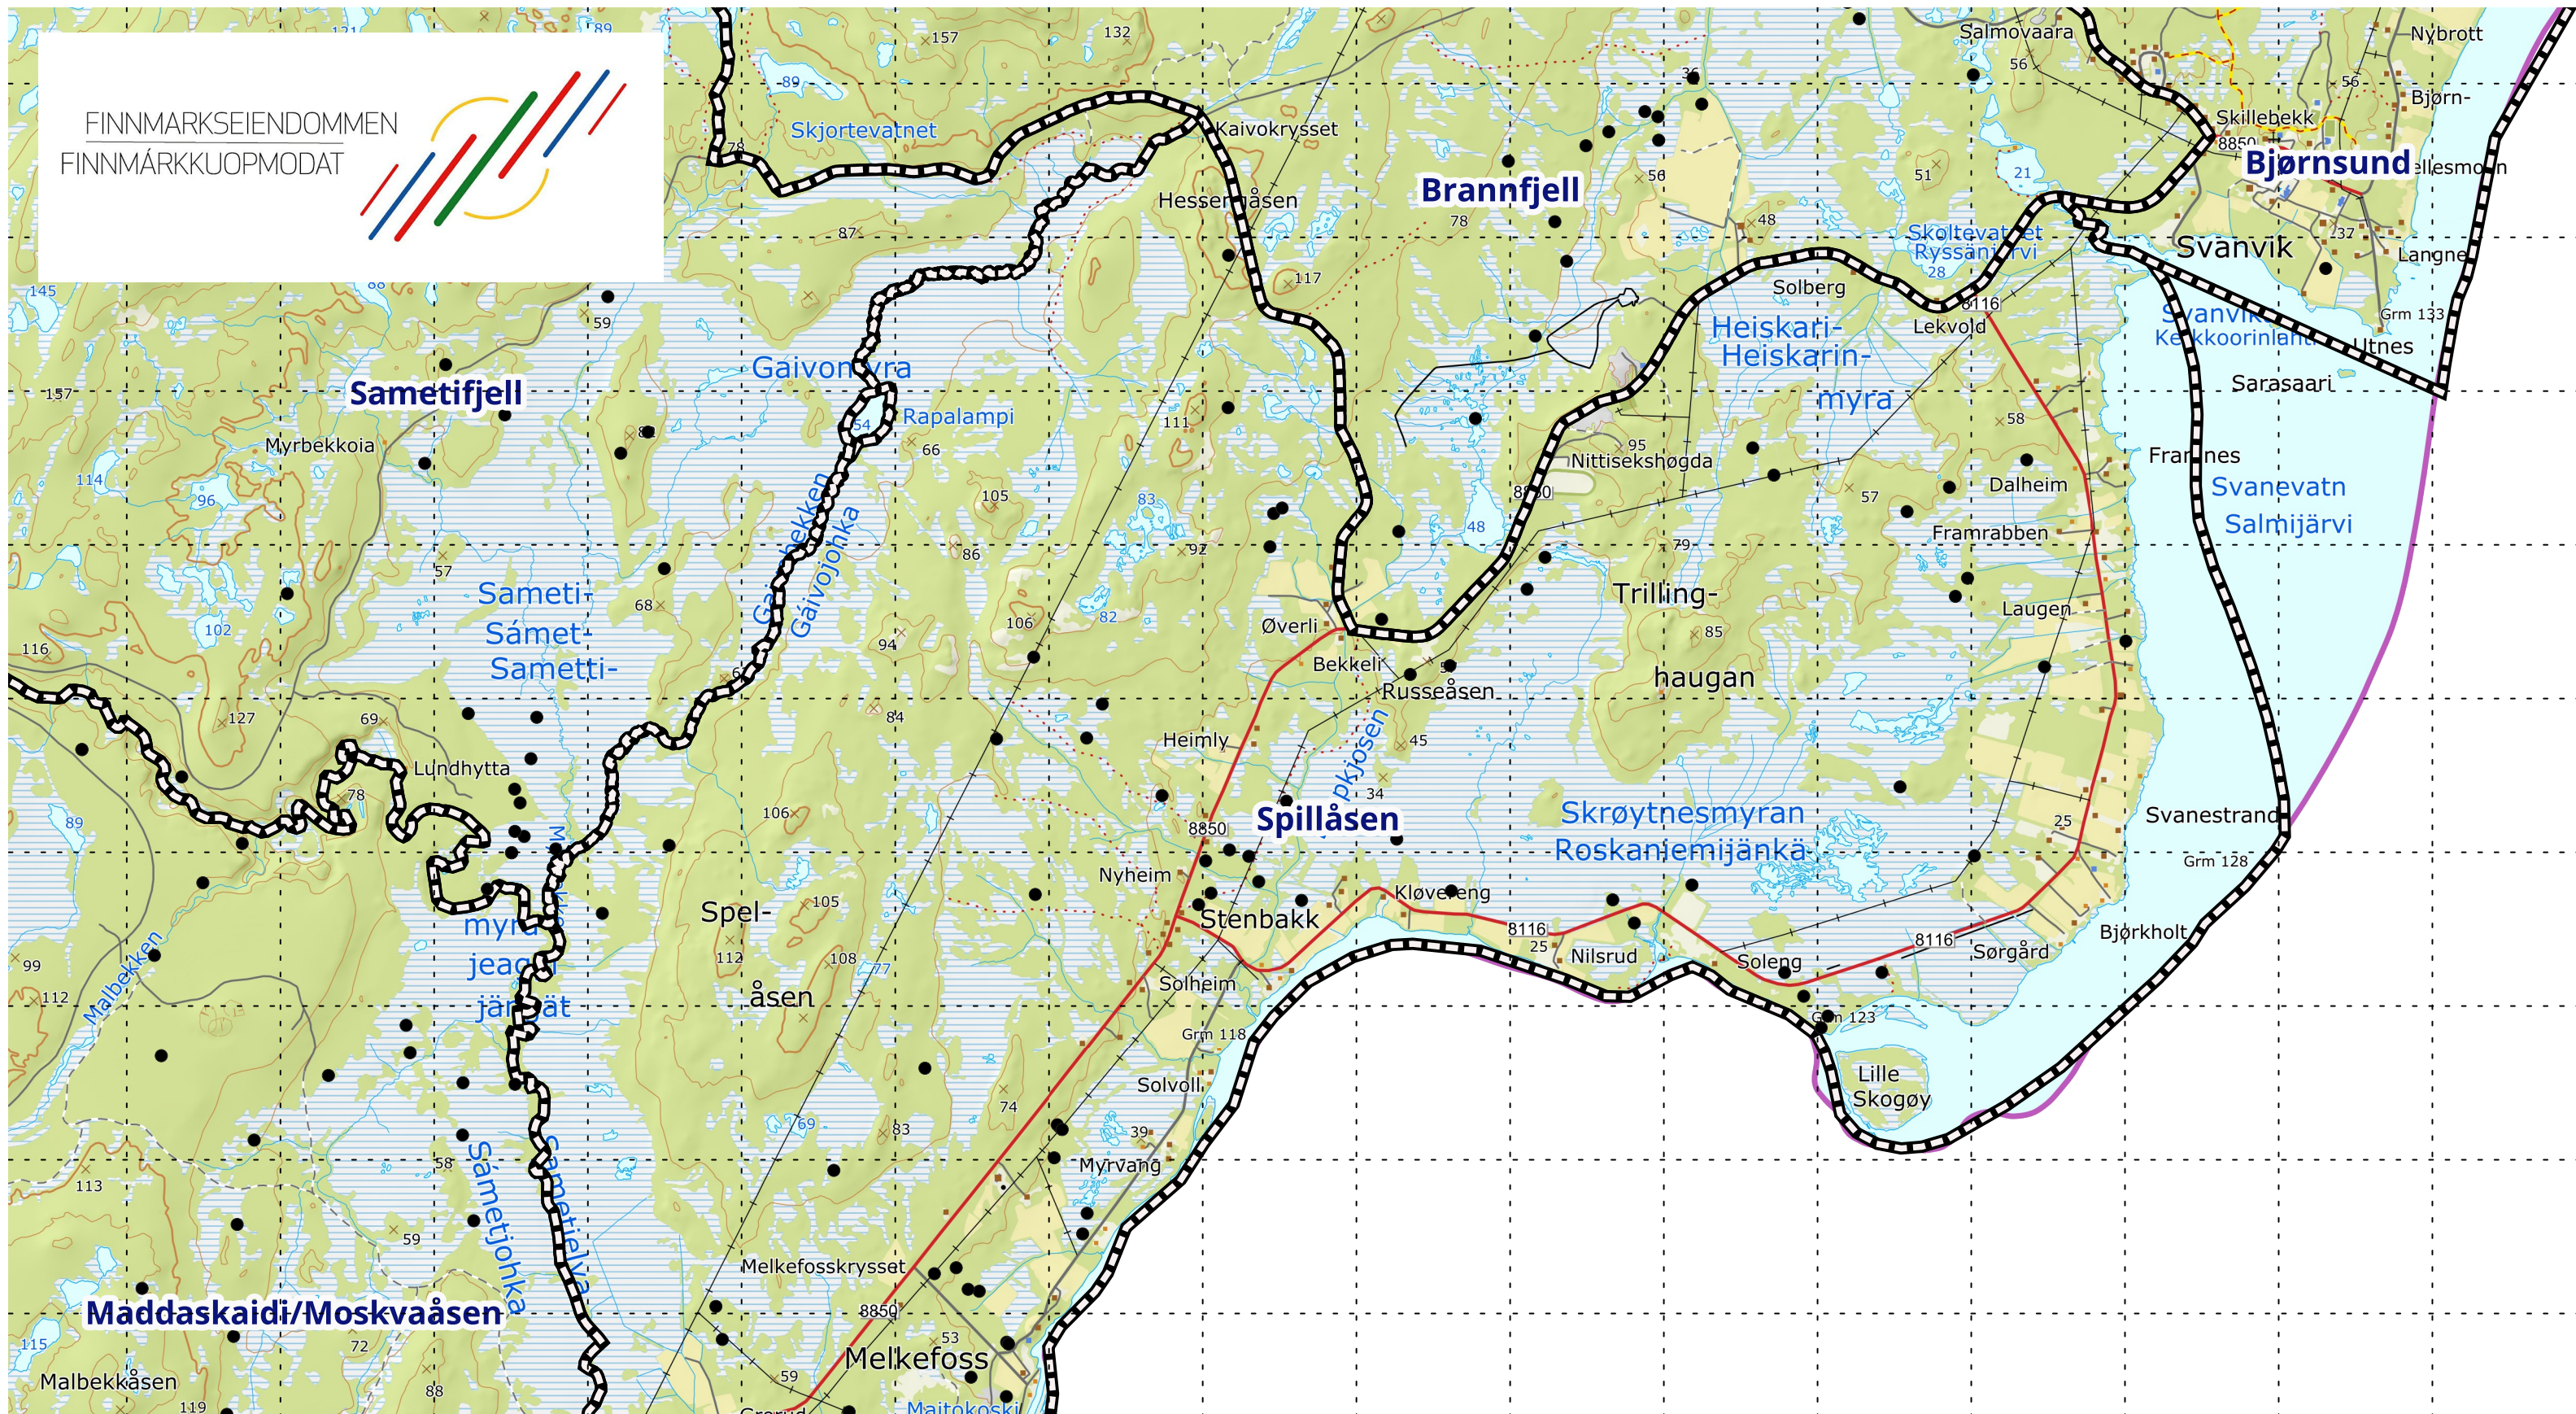

FINNMARKSEIENDOMMEN
FINNMÁRKKUOPMODAT

Spillåsen

Elgkontrakten gjelder kun på Finnmarkseiendommen.
Jaktlaget plikter selv å gjøre seg kjent med private
eiendommer innenfor jaktfeltets yttergrense.

Prikkene viser gamle fellingsposisjoner.

1:40 000